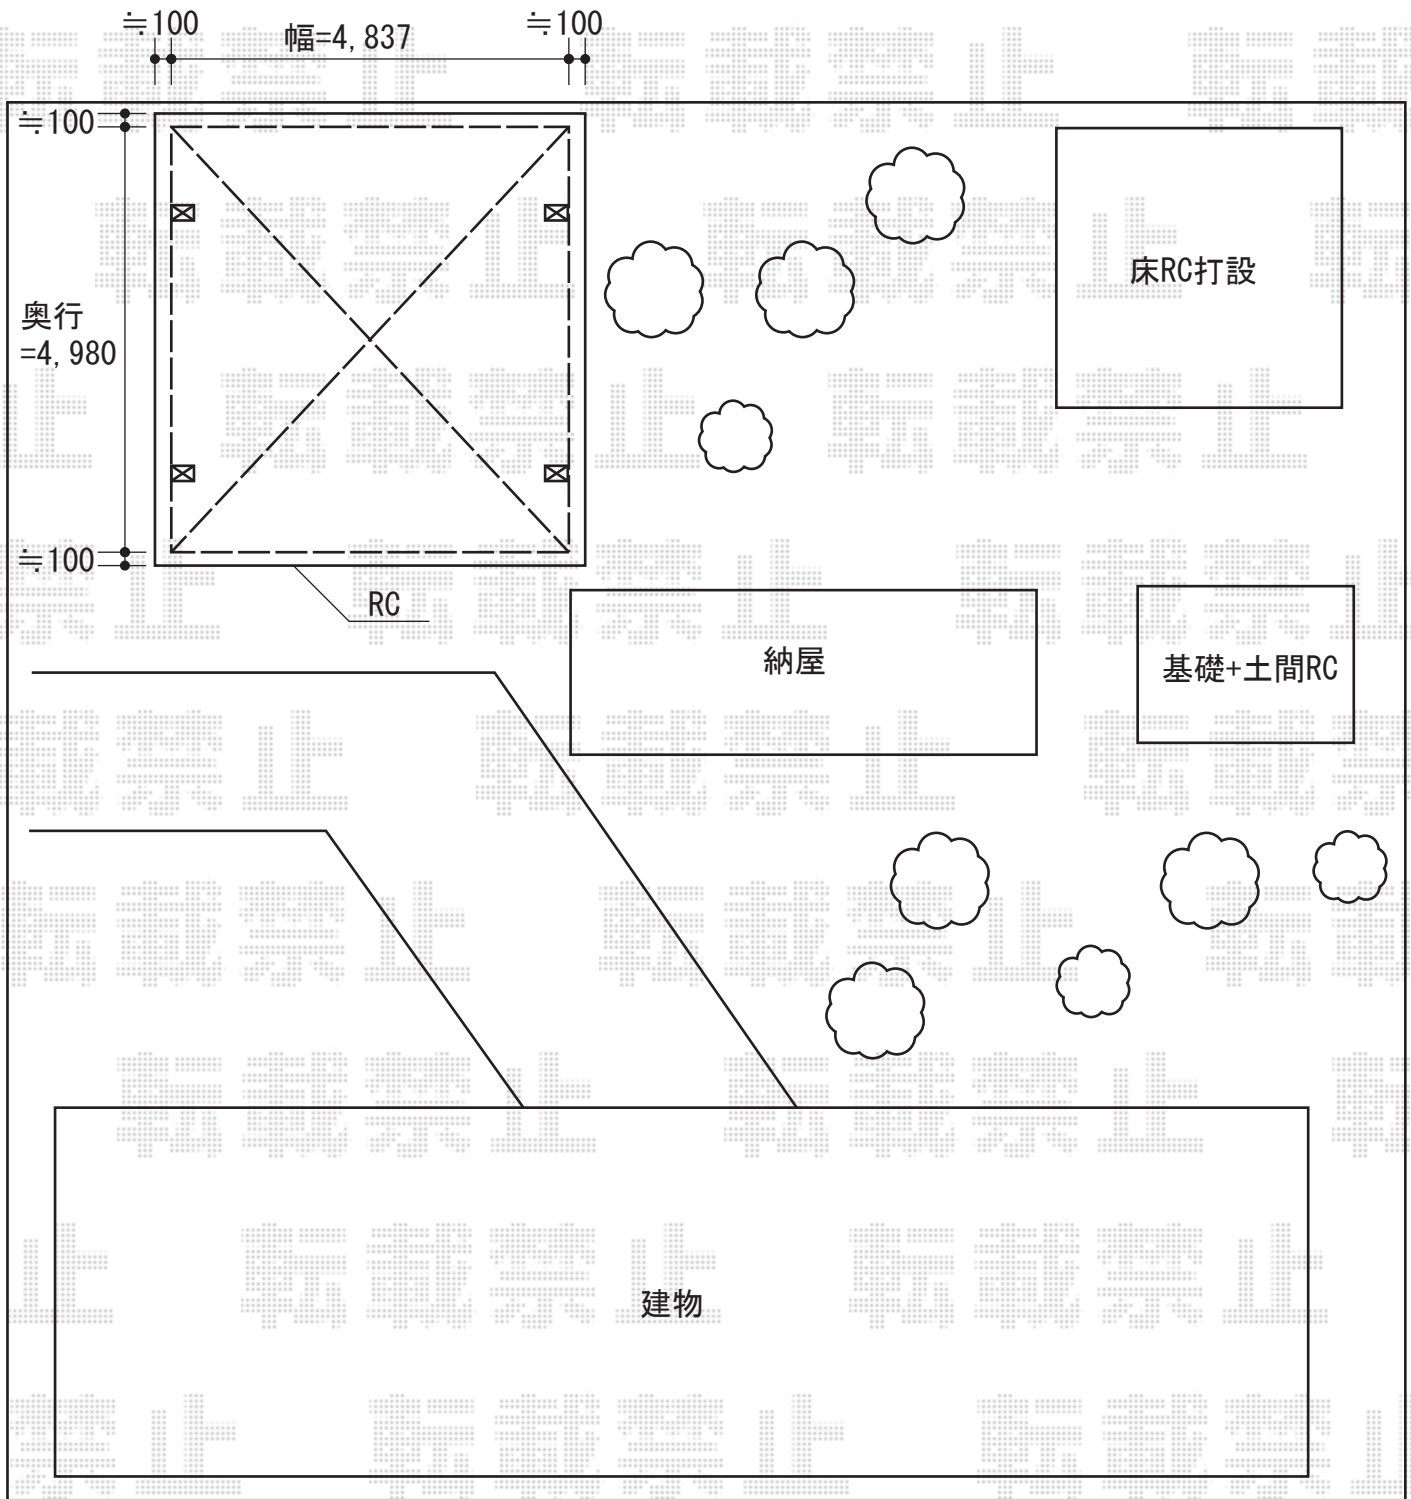

カーブポートシグマIII ワイド 積雪～30cm対応

タクボ物置 JN-3229W  
Mr. トールマンダンディ  
間口=3,232mm  
奥行=2,990mm  
高さ=2,570mm  
色：ムーンホワイト  
屋根タイプ：標準型  
耐荷重タイプ：一般型

タクボ物置 NS-1826  
Mr. シャッターマンダンディ  
間口=1,832mm  
奥行=2,622mm  
高さ=2,570mm  
屋根タイプ：標準型  
耐荷重タイプ：一般型

トステム  
カーブポートシグマIII  
ワイド 積雪～30cm対応  
幅=4,837mm  
奥行=4,980mm  
色：シャイングレー  
屋根材：ポリカーボネート（ブラウン）  
柱仕様：ロング柱23仕様  
(有効高 約2,300mm)

現場状況や作図制限により概略図の内容と多少の違いが生じることがございます。  
施工時は、現場優先とさせて頂きたく思いますので、お立会い頂き、  
最終のご指示のほど、何卒、宜しくお願い致します。