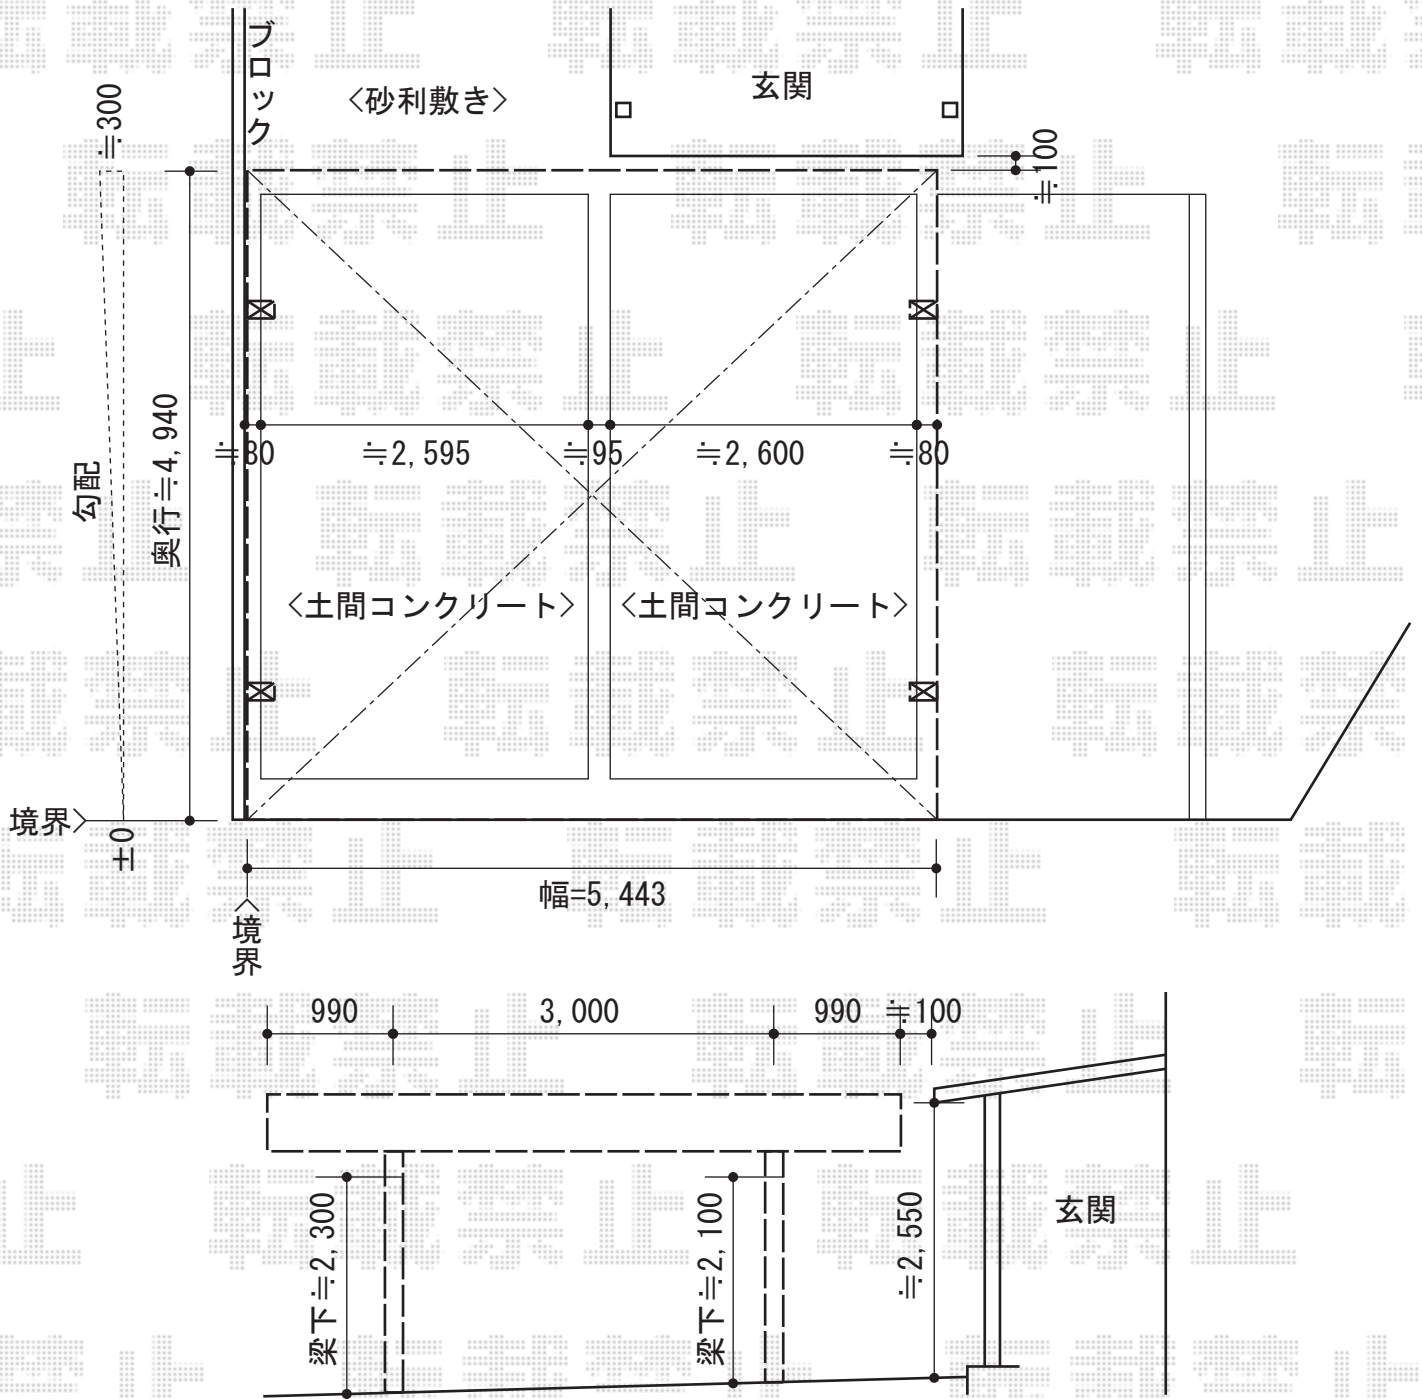

カーブポートシグマIII ワイド 積雪～30cm対応

トステム カーブポートシグマIII
 ワイド 積雪～30cm対応
 幅=5,443mm
 奥行=4,980mm
 色：シャイングレー
 屋根材：熱線吸収ポリカーボネート
 (ライトブルーマット調)
 柱仕様：ロング柱23仕様 (有効高 約2,300mm)

現場状況や作図制限により概略図の内容と多少の違いが生じることがございます。
 施工時は、現場優先とさせて頂きたく思いますので、お立会い頂き、
 最終のご指示のほど、何卒、宜しくお願い致します。