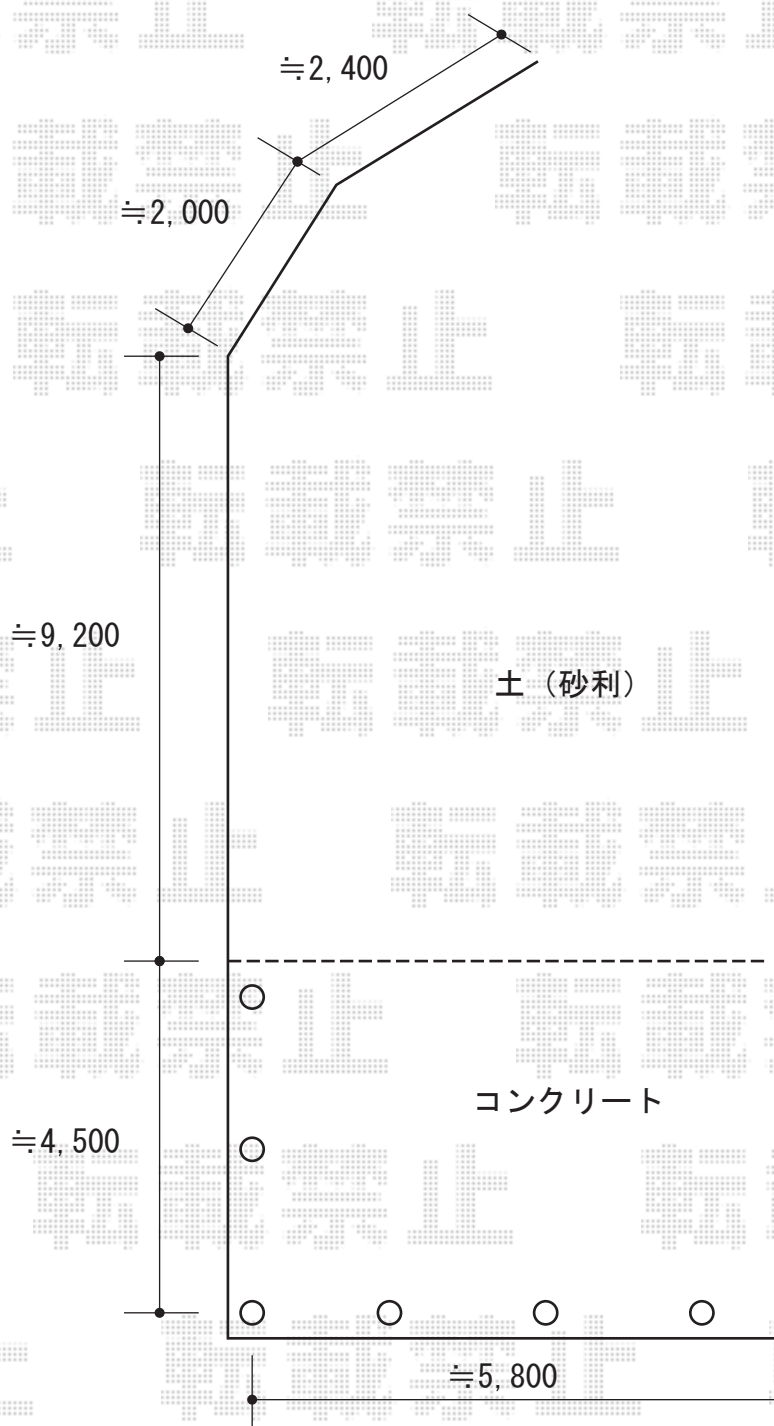

FCS-61型フェンス

YKK AP FCS-61型フェンス

本体1枚 (W×H) = (1,990×1,000mm) × 13枚

自由柱 : T100×16本

コーナー部品 : 1セット

端部キャップ : 4セット

色 : Tホワイト

現場状況や作図制限により概略図の内容と多少の違いが生じることがございます。
施工時は、現場優先とさせて頂きたく思いますので、お立会い頂き、
最終のご指示のほど、何卒、宜しくお願い致します。