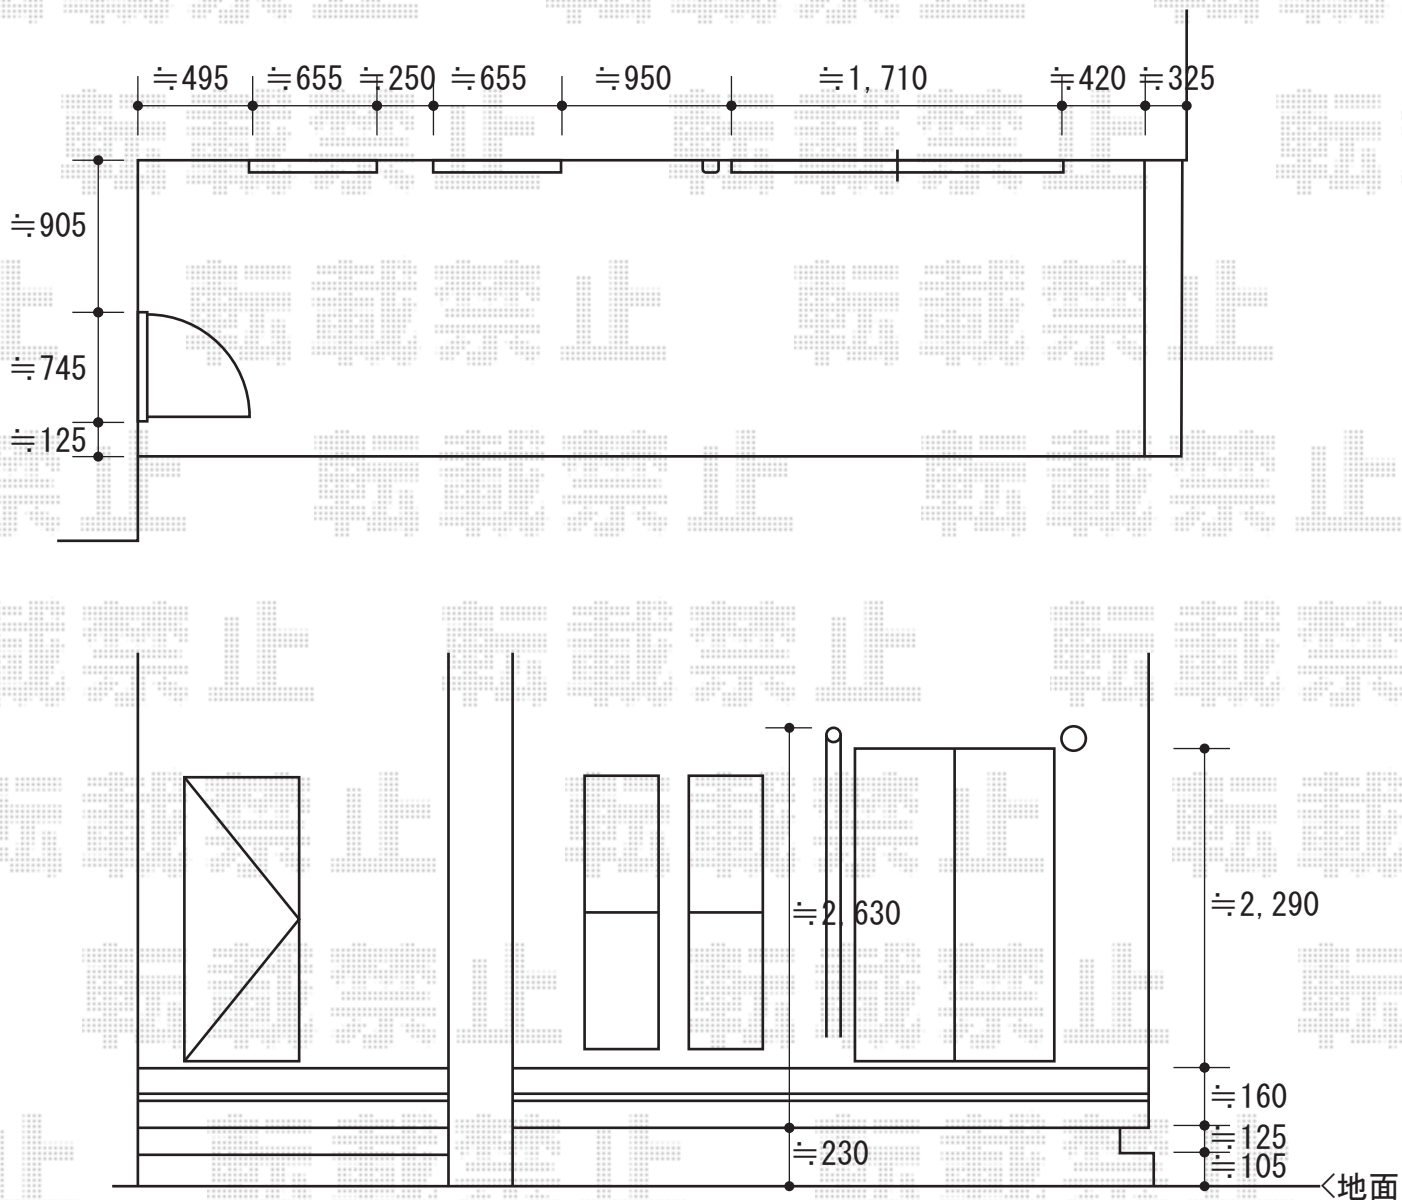

ヴェクターテラス R型 テラスタイプ 単体 積雪～20cm対応

YKK AP ヴェクターテラス R型 テラスタイプ 単体 積雪～20cm対応
 間口=メートル2.5間 (柱芯々4,845mm 屋根幅5,030mm)
 出幅=7尺 (2,070mm)
 色: ホワイト
 屋根材: 熱線遮断ポリカーボネート (アースブルーマット調)
 柱仕様: 柱位置固定タイプ
 施工方法: 上止め仕様

現場状況や作図制限により概略図の内容と多少の違いが生じることがございます。
 施工時は、現場優先とさせて頂きたく思いますので、お立会い頂き、
 最終のご指示のほど、何卒、宜しくお願い致します。