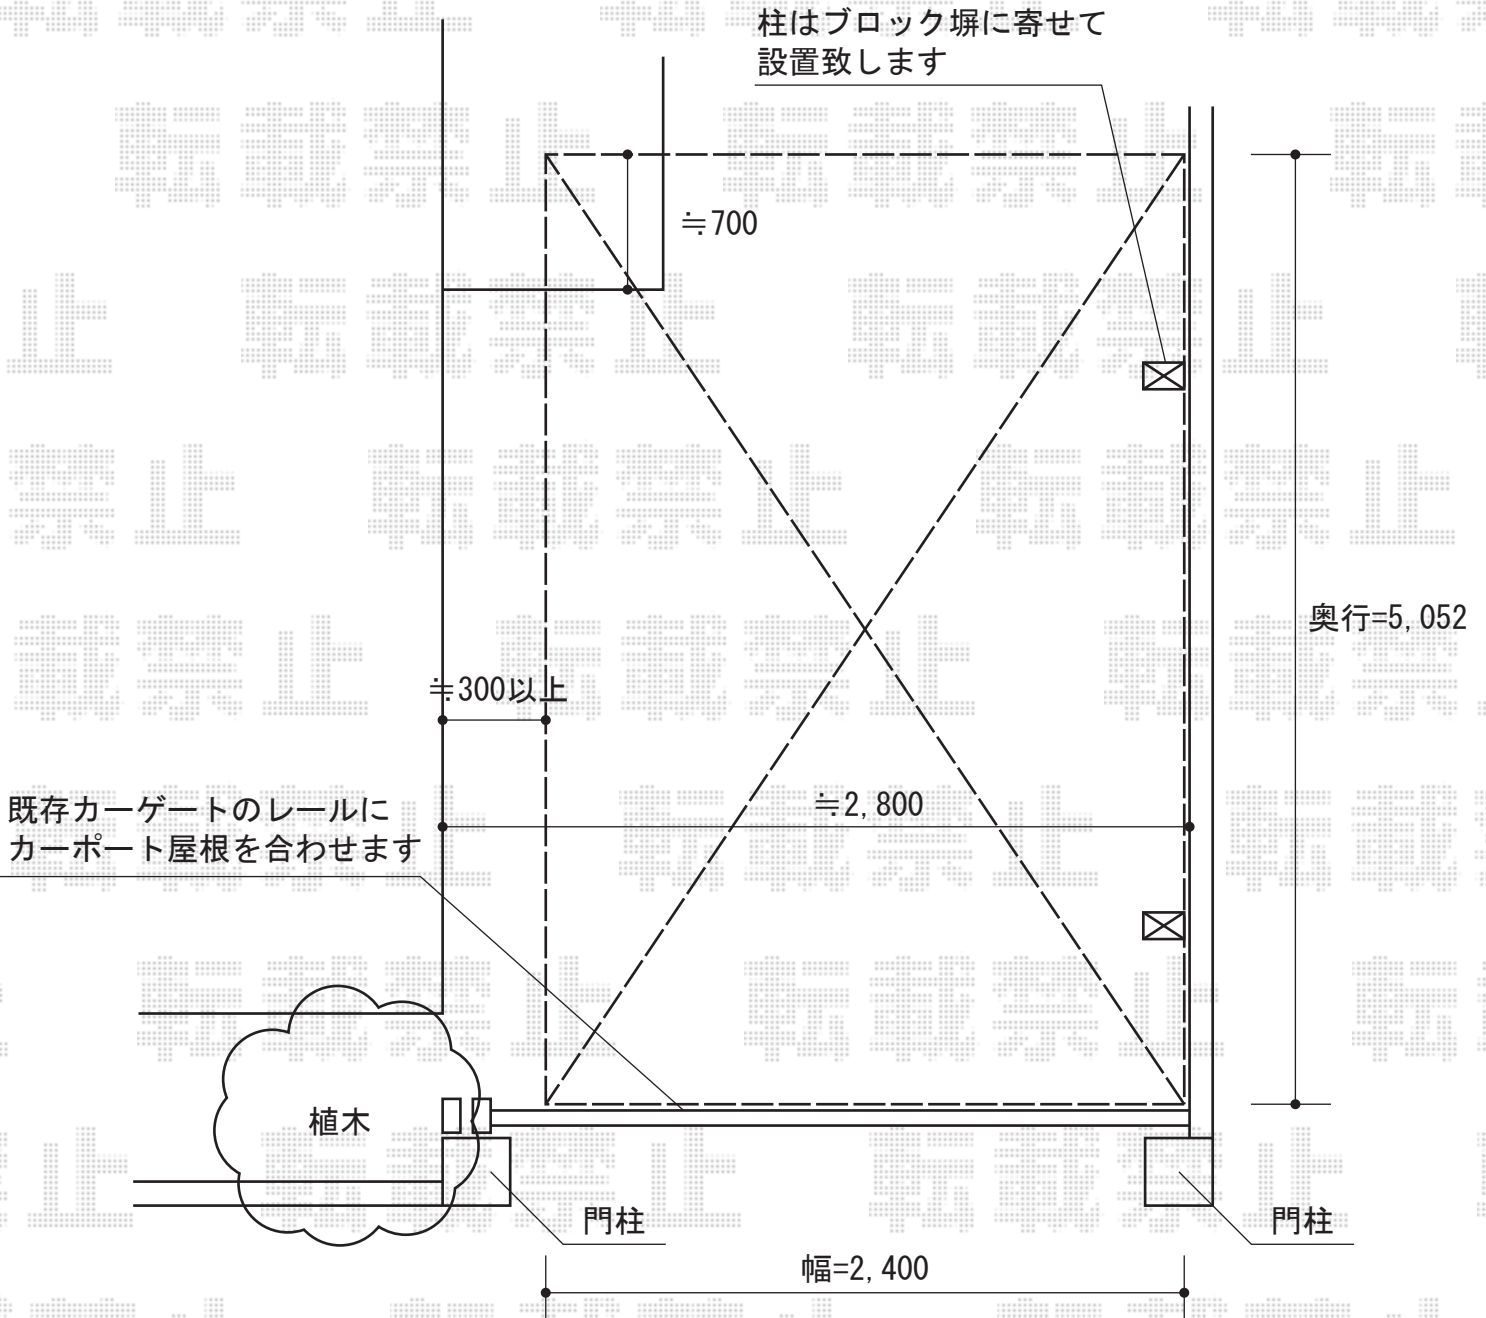

プレシオスポーツ 積雪～20cm対応

Value Select プレシオスポーツ 積雪～20cm対応  
幅=2,400mm  
奥行=5,052mm  
色：グレースブラウン  
屋根材：ポリカーボネート（スカイブルー）  
柱仕様：標準柱仕様（有効高 約1,800mm）

現場状況や作図制限により概略図の内容と多少の違いが生じることがございます。  
施工時は、現場優先とさせて頂きたく思いますので、お立会い頂き、  
最終のご指示のほど、何卒、宜しくお願い致します。