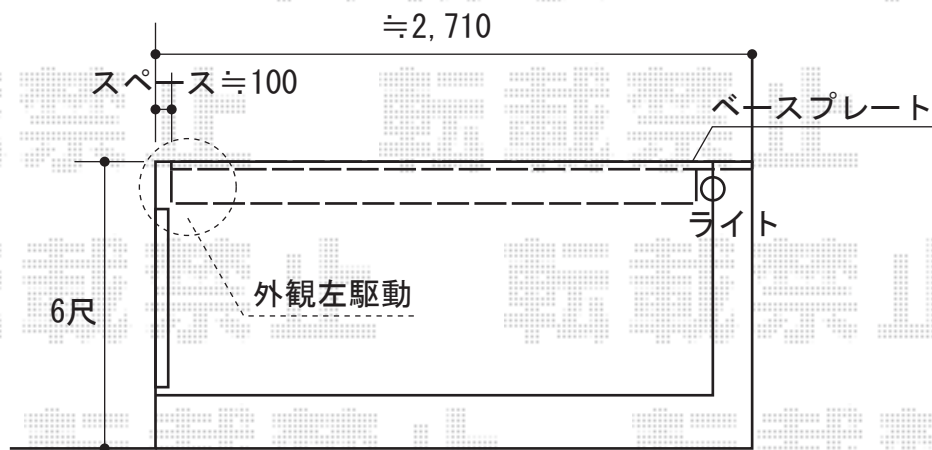

彩鳥S型 ボックスタイプ 手動式

トステム 彩鳥S型 ボックスタイプ 手動式
間口=【特注】2,470mm
出幅=1,500mm
本体色：ホワイト
キャンパス色：ポリエステル（ネイビーブルーPT1）
駆動：【特注】手動式 外観左駆動
クランクハンドル：1700mm
追加部材：ベースプレート一式

現場状況や作図制限により概略図の内容と多少の違いが生じることがございます。
施工時は、現場優先とさせて頂きたく思いますので、お立会い頂き、
最終のご指示のほど、何卒、宜しくお願い致します。