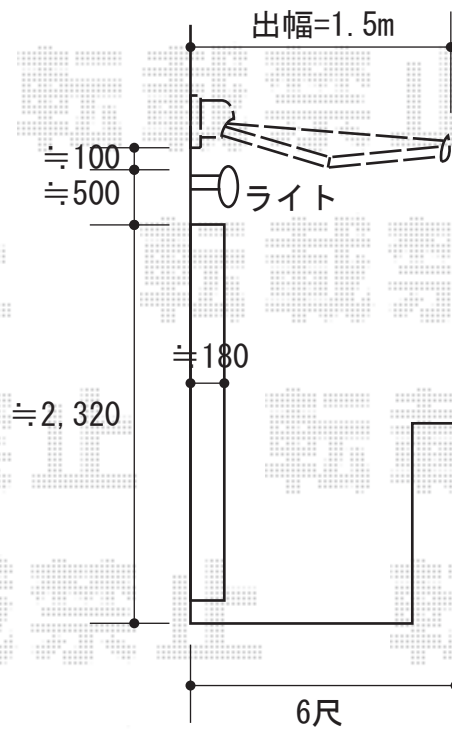

彩鳥S型 ボックスタイプ 手動式

トステム 彩鳥S型 ボックスタイプ 手動式
間口=【特注】2,470mm
出幅=1,500mm
本体色：ホワイト
キャンパス色：ポリエステル（ネイビーブルーPT1）
駆動：【特注】手動式 外観左駆動
クランクハンドル：1700mm
追加部材：ベースプレート一式

現場状況や作図制限により概略図の内容と多少の違いが生じることがございます。
施工時は、現場優先とさせて頂きたく思いますので、お立会い頂き、
最終のご指示のほど、何卒、宜しくお願い致します。