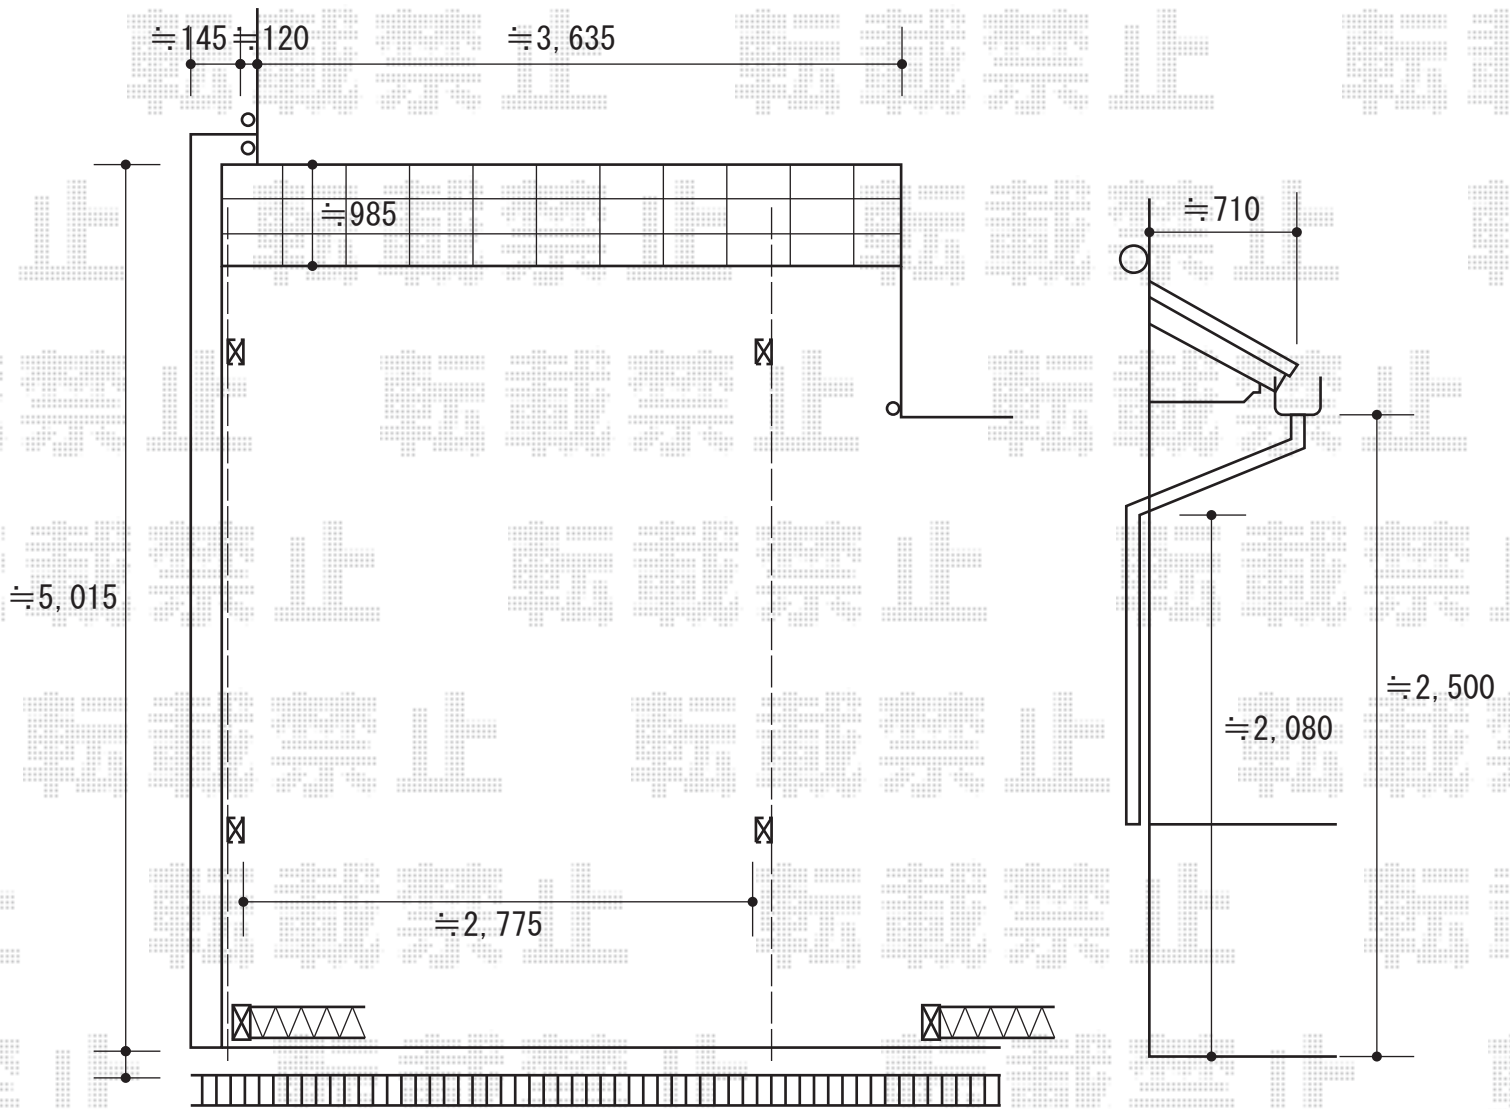

テールポートシグマIII 積雪～30cm対応

トステム テールポートシグマIII 積雪～30cm対応

幅=3,000mm

奥行=4,980mm

色：オータムブラウン

屋根材：熱線吸収アクアポリカーポネート（ライトブルー）

柱仕様：標準柱仕様（有効高 約1,800mm）

現場状況や作図制限により概略図の内容と多少の違いが生じることがございます。
施工時は、現場優先とさせて頂きたく思いますので、お立会い頂き、
最終のご指示のほど、何卒、宜しくお願い致します。