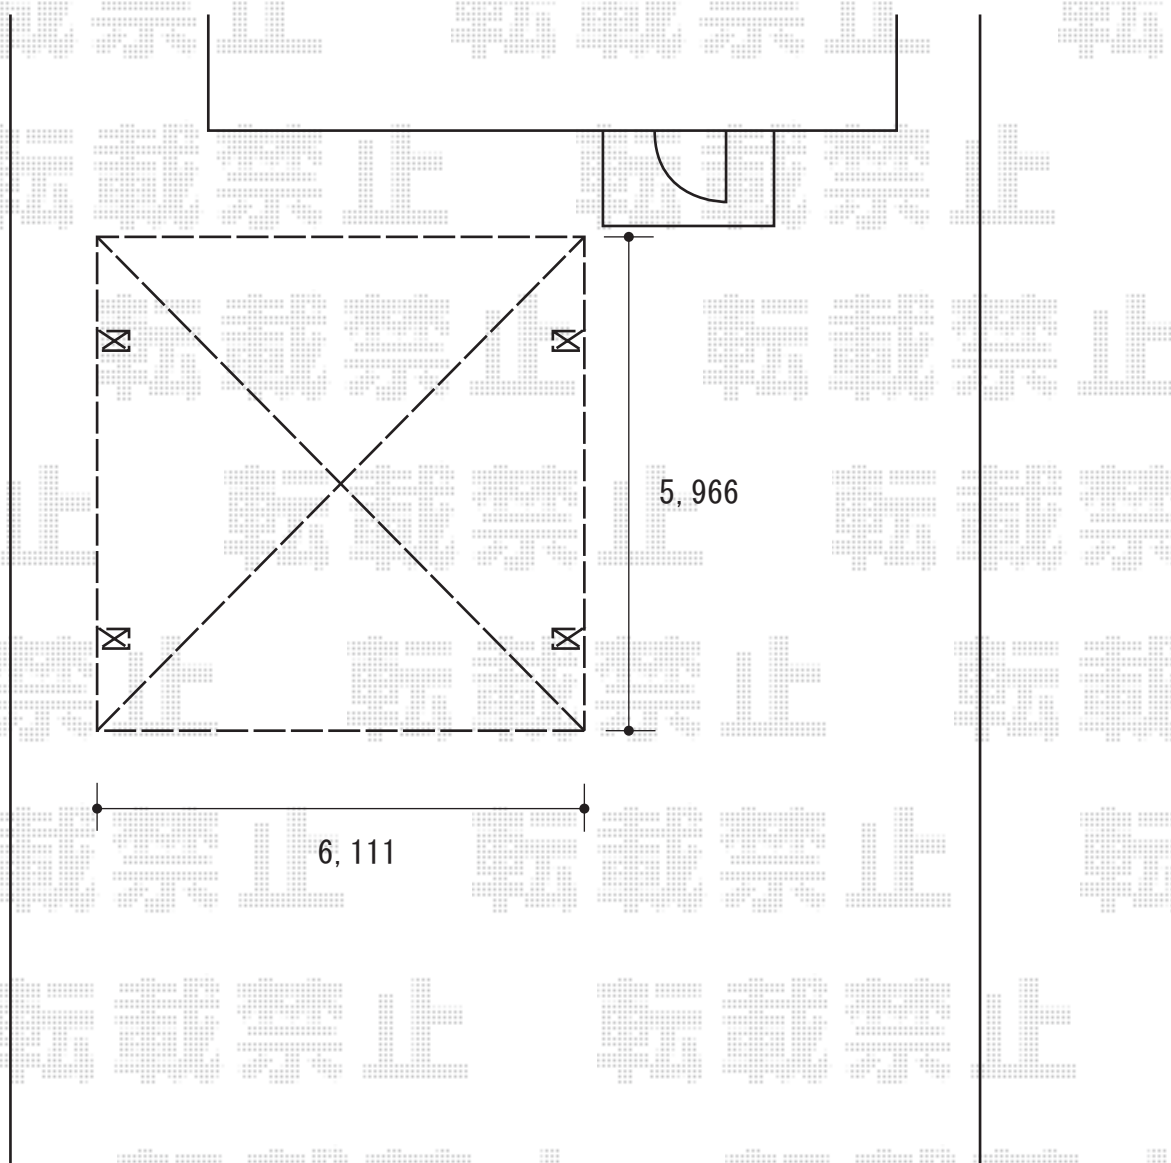

ジーポートneo Aタイプ 2台用 積雪~100cm対応

YKK AP ジーポートneo Aタイプ 2台用 積雪~100cm対応
幅=6,111mm 奥行=5,966mm

色：ブラウン

屋根材：スチール折板（ペフ無）

柱仕様：標準柱仕様（有効高 約2,355mm）

YKK AP サイドパネル 平板タイプ 3段

サイズ（W×H）=（5,052mm×2,499mm）

パネル材：アースブルー