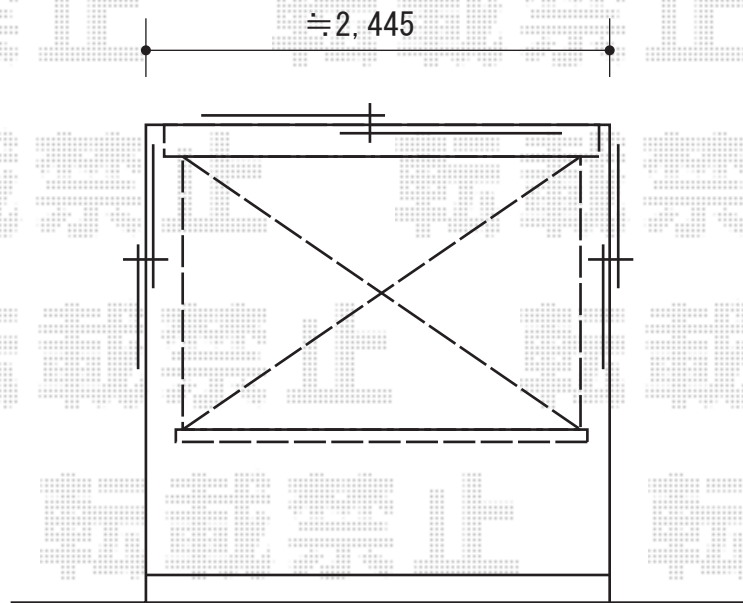

# 彩鳥C型 ボックスタイプ 手動式 【特注】

ブラケット芯々 $\approx$ 2,320【特注】

トステム 彩鳥C型 ボックスタイプ 手動式 【特注】

間口=【特注】2,300mm

出幅=2,000mm

本体色：シャイングレー

キャンバス色：ポリエステル（ライトベージュ）

駆動：外観右側駆動

クランクハンドル：1500タイプ

現場状況や作図制限により概略図の内容と多少の違いが生じることがございます。  
施工時は、現場優先とさせて頂きたく思いますので、お立会い頂き、  
最終のご指示のほど、何卒、宜しくお願い致します。

EX-SHOP  
HTTP://WWW.EX-SHOP.NET

担当：大辻・永田

全ての著作権は、エクスショップに帰属します。当社とのお取引目的外の使用・複製・転載禁止となっております。