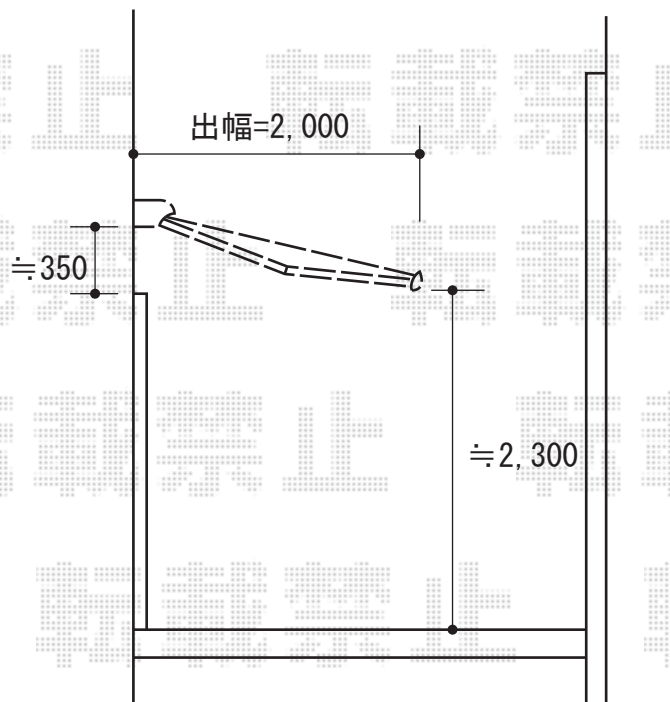

# 彩鳥C型 ボックスタイプ 手動式 【特注】

ブラケット芯々 $\approx$ 2,320【特注】

トステム 彩鳥C型 ボックスタイプ 手動式 【特注】

間口=【特注】2,300mm

出幅=2,000mm

本体色：シャイングレー

キャンバス色：ポリエステル（ライトベージュ）

駆動：外観右側駆動

クランクハンドル：1500タイプ

現場状況や作図制限により概略図の内容と多少の違いが生じることがございます。  
施工時は、現場優先とさせて頂きたく思いますので、お立会い頂き、  
最終のご指示のほど、何卒、宜しくお願い致します。

EX-SHOP  
HTTP://WWW.EX-SHOP.NET

担当：大辻・永田

全ての著作権は、エクスショップに帰属します。当社とのお取引目的外の使用・複製・転載禁止となっております。