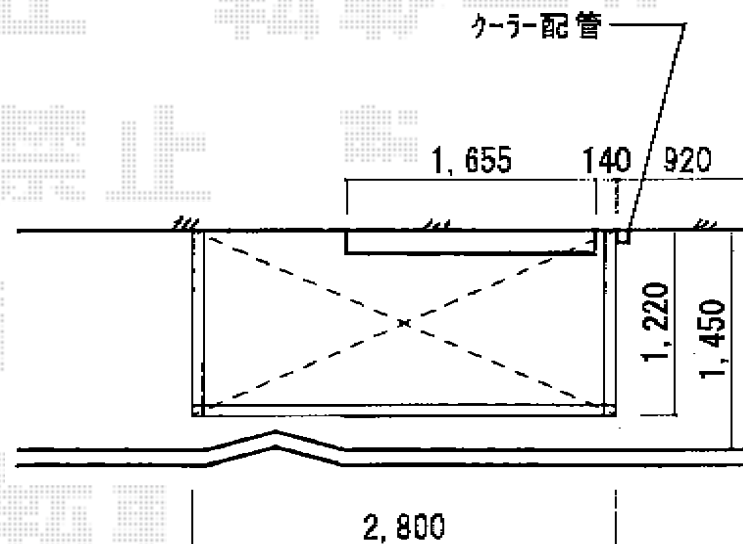

ほせるんですII R型 床納まり

トステム ほせるんですII R型 床納まり

寸法=関東間1.5間×4尺

正面ユニット：4枚テラス

側面ユニット：高窓（両側面）

色：オータムブラウン

屋根材：熱線吸収ポリカーボネート

（ライトブルーマット調）

床材：デッキ（グレー）

オプション：吊り下げ物干し 標準 2本入、

物干し取付棧、カーテンレール（3方）

メーカー希望小売価格：¥580,900.-

現場状況や作図制限により概略図の内容と多少の違いが生じることがございます。

施工時は、現場優先とさせて頂きたく思いますので、お立会い頂き、
最終のご指示のほど、何卒、宜しくお願い致します。

EX-SHOP
HTTP://WWW.EX-SHOP.NET

担当：長谷川