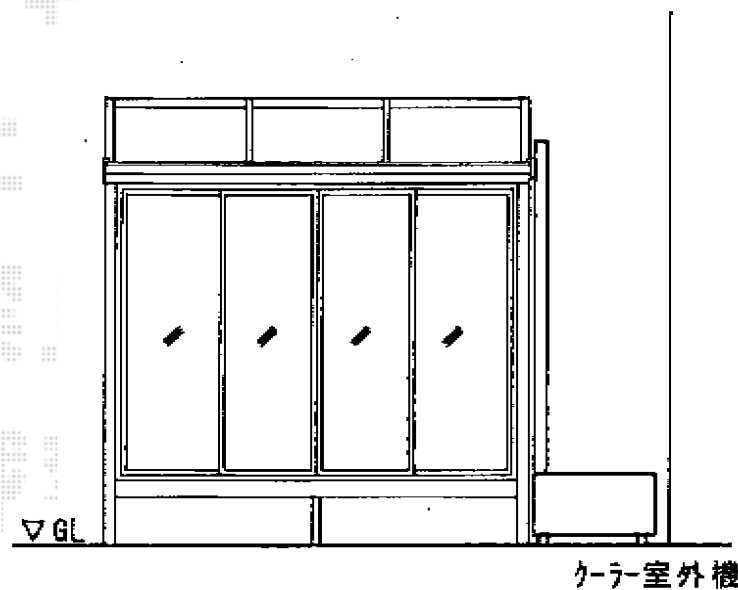

ほせるんですII R型 床納まり

トステム ほせるんですII R型 床納まり

寸法=関東間1.5間×4尺

正面ユニット：4枚テラス

側面ユニット：高窓（両側面）

色：オータムブラウン

屋根材：熱線吸収ポリカーボネート

（ライトブルーマット調）

床材：デッキ（グレー）

オプション：吊り下げ物干し 標準 2本入、

物干し取付棧、カーテンレール（3方）

メーカー希望小売価格：¥580,900.-

現場状況や作図制限により概略図の内容と多少の違いが生じることがございます。

施工時は、現場優先とさせて頂きたく思いますので、お立会い頂き、
最終のご指示のほど、何卒、宜しくお願い致します。

EX-SHOP
HTTP://WWW.EX-SHOP.NET

担当：長谷川