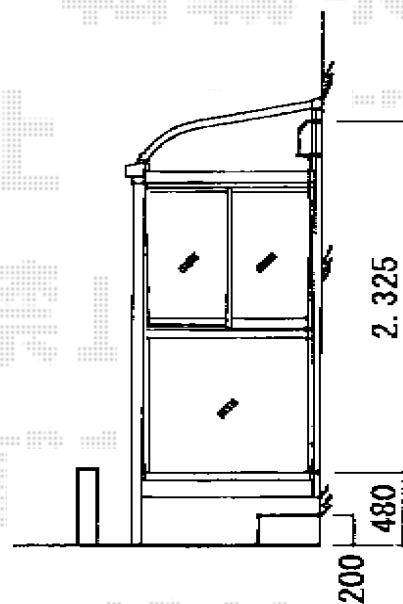

ほせるんですII R型 床納まり

トステム ほせるんですII R型 床納まり

寸法=関東間1.5間×4尺

正面ユニット：4枚テラス

側面ユニット：高窓（両側面）

色：オータムブラウン

屋根材：熱線吸収ポリカーボネート

（ライトブルーマット調）

床材：デッキ（グレー）

オプション：吊り下げ物干し 標準 2本入、

物干し取付棧、カーテンレール（3方）

メーカー希望小売価格：¥580,900.-

現場状況や作図制限により概略図の内容と多少の違いが生じることがございます。

施工時は、現場優先とさせて頂きたく思いますので、お立会い頂き、
最終のご指示のほど、何卒、宜しくお願い致します。

EX-SHOP
HTTP://WWW.EX-SHOP.NET

担当：長谷川