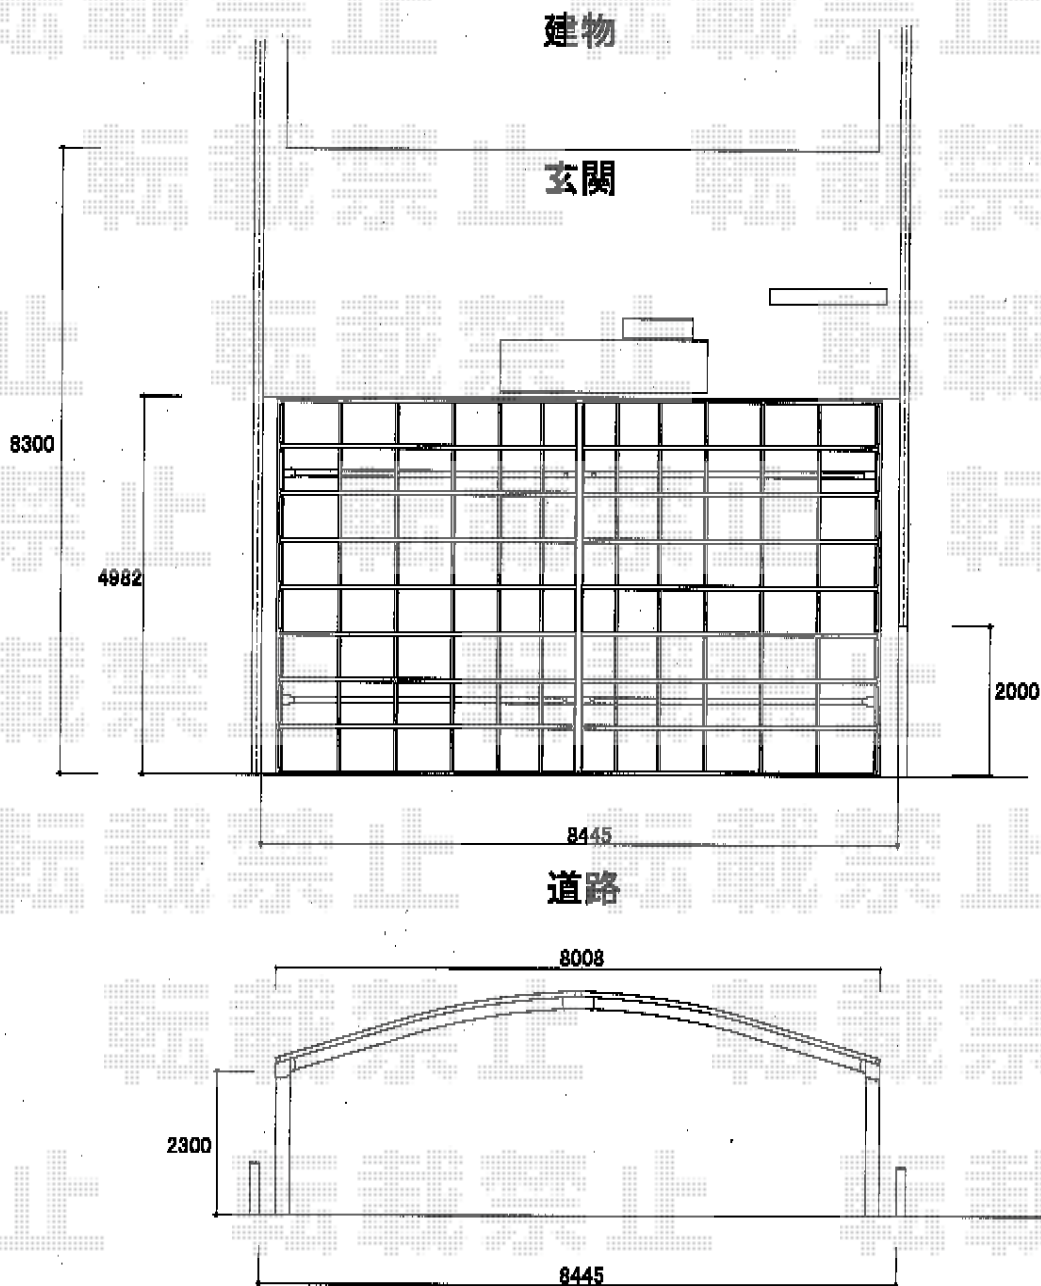

レイナトリプルポート 積雪～20cm対応

トステム リベルポートシグマIII 3台用 積雪～30cm対応
幅=8,008mm
奥行=4,982mm
色：シャイングレー
屋根材：ポリカーボネート（クリアマット/すりガラス調）
柱仕様：ロング柱23仕様（有効高 約2,305mm）

現場状況や作図制限により概略図の内容と多少の違いが生じることがございます。
施工時は、現場優先とさせて頂きたく思いますので、お立会い頂き、
最終のご指示のほど、何卒、宜しくお願い致します。