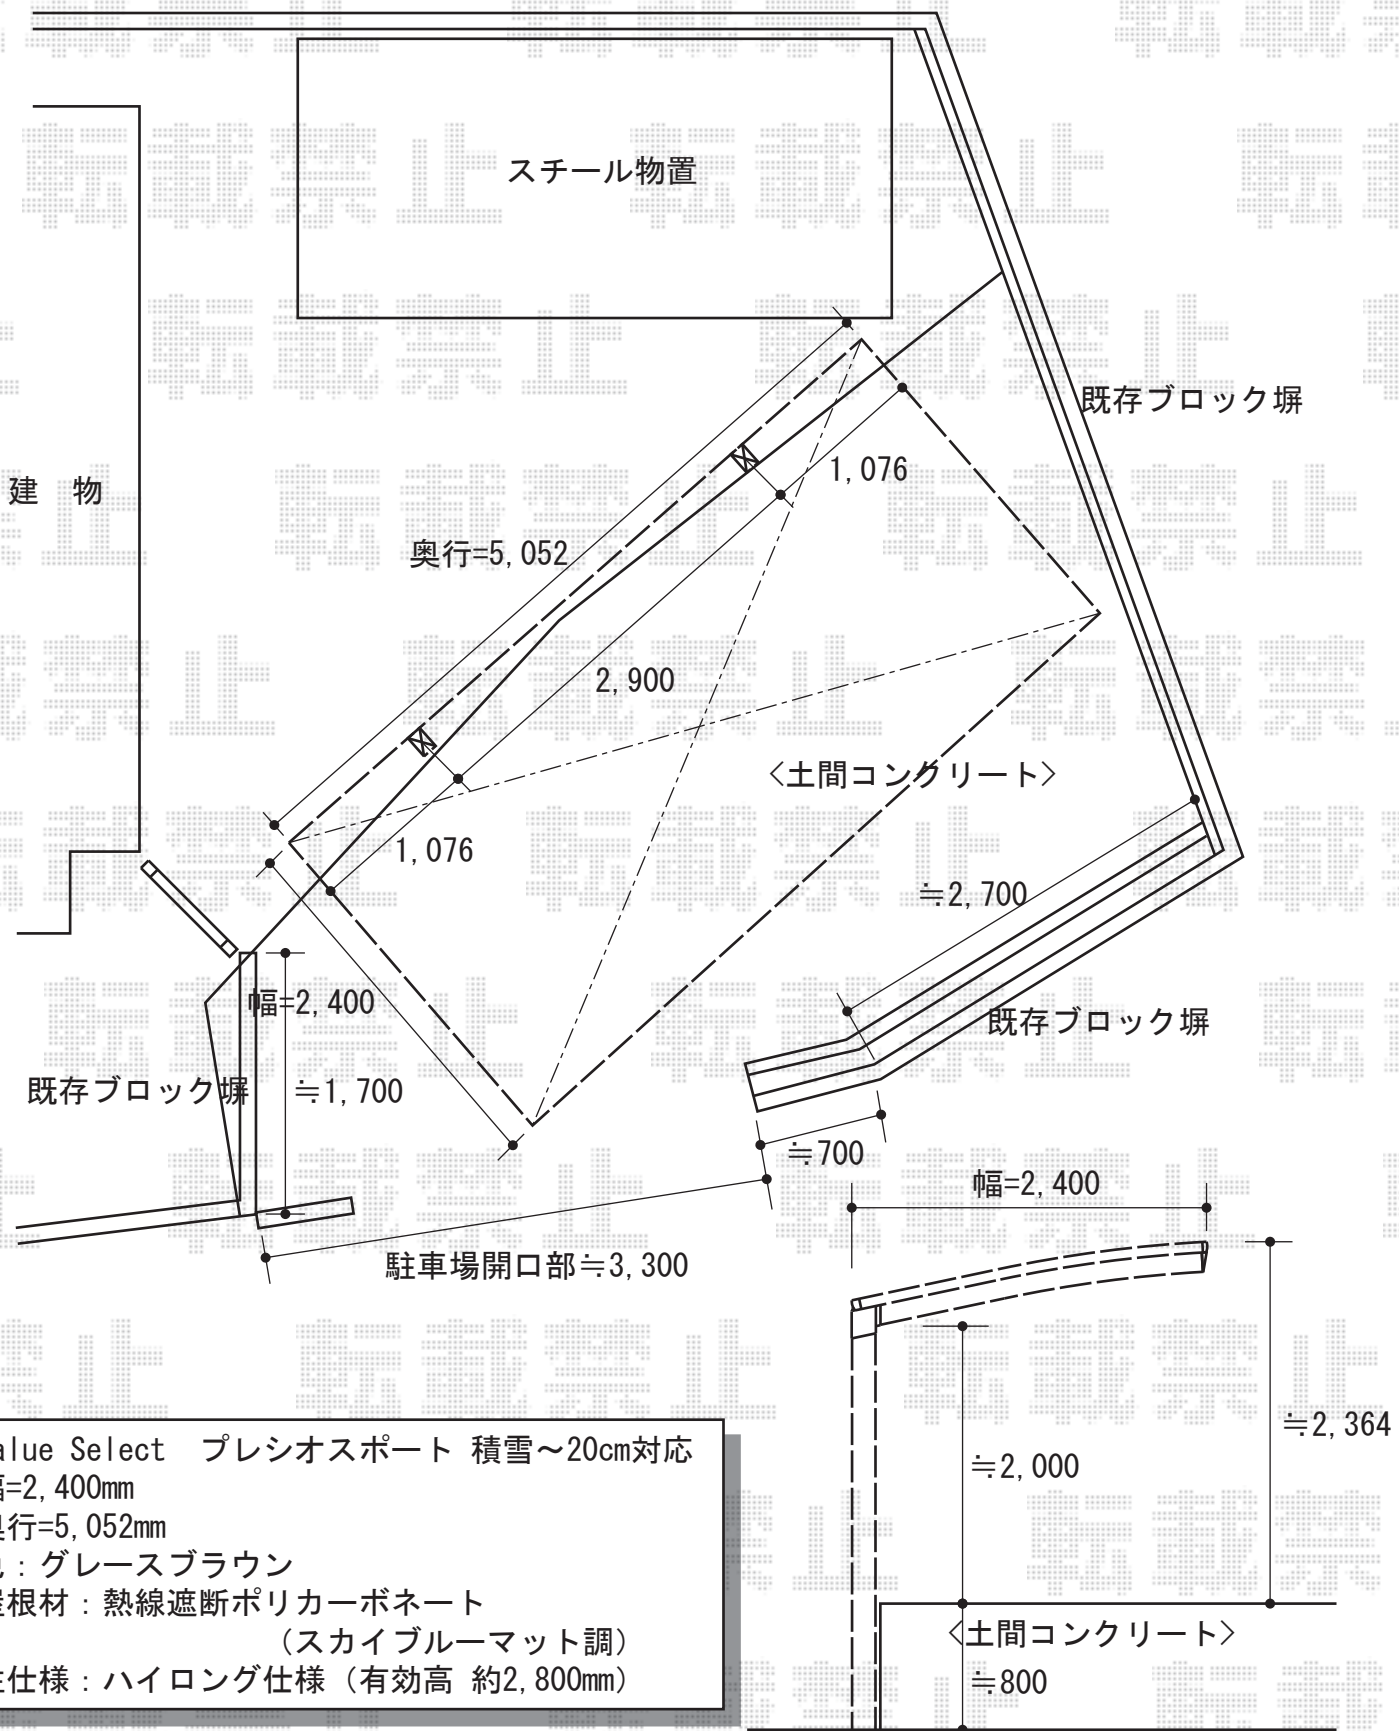

プレシオSPORT 積雪～20cm対応

Value Select プレシオSPORT 積雪～20cm対応
 幅=2,400mm
 奥行=5,052mm
 色：グレースブラウン
 屋根材：熱線遮断ポリカーボネート
 (スカイブルーマット調)
 柱仕様：ハイロング仕様 (有効高 約2,800mm)

現場状況や作図制限により概略図の内容と多少の違いが生じることがございます。
 施工時は、現場優先とさせて頂きたく思いますので、お立会い頂き、
 最終のご指示のほど、何卒、宜しくお願い致します。