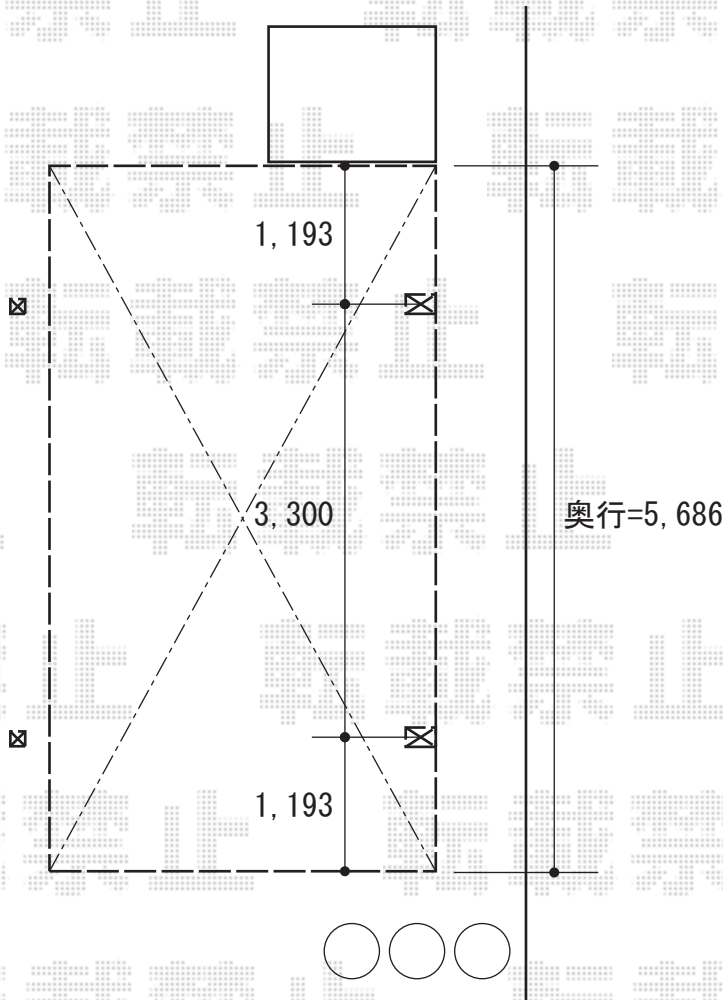

レークポートシグマIII 積雪～30cm対応

トステム レークポートシグマIII 積雪～30cm対応

幅=3,029mm

奥行=5,686mm

色：ブラック

屋根材：熱線吸収アクアポリカーボネート（ライトブルー）

柱仕様：標準柱仕様（有効高 約1,800mm）

トステム 着脱式サポート 標準用×2

色：ブラック

現場状況や作図制限により概略図の内容と多少の違いが生じることがございます。
 施工時は、現場優先とさせて頂きたく思いますので、お立会い頂き、
 最終のご指示のほど、何卒、宜しくお願い致します。

EX-SHOP
 HTTP://WWW.EX-SHOP.NET

担当：大辻・永田