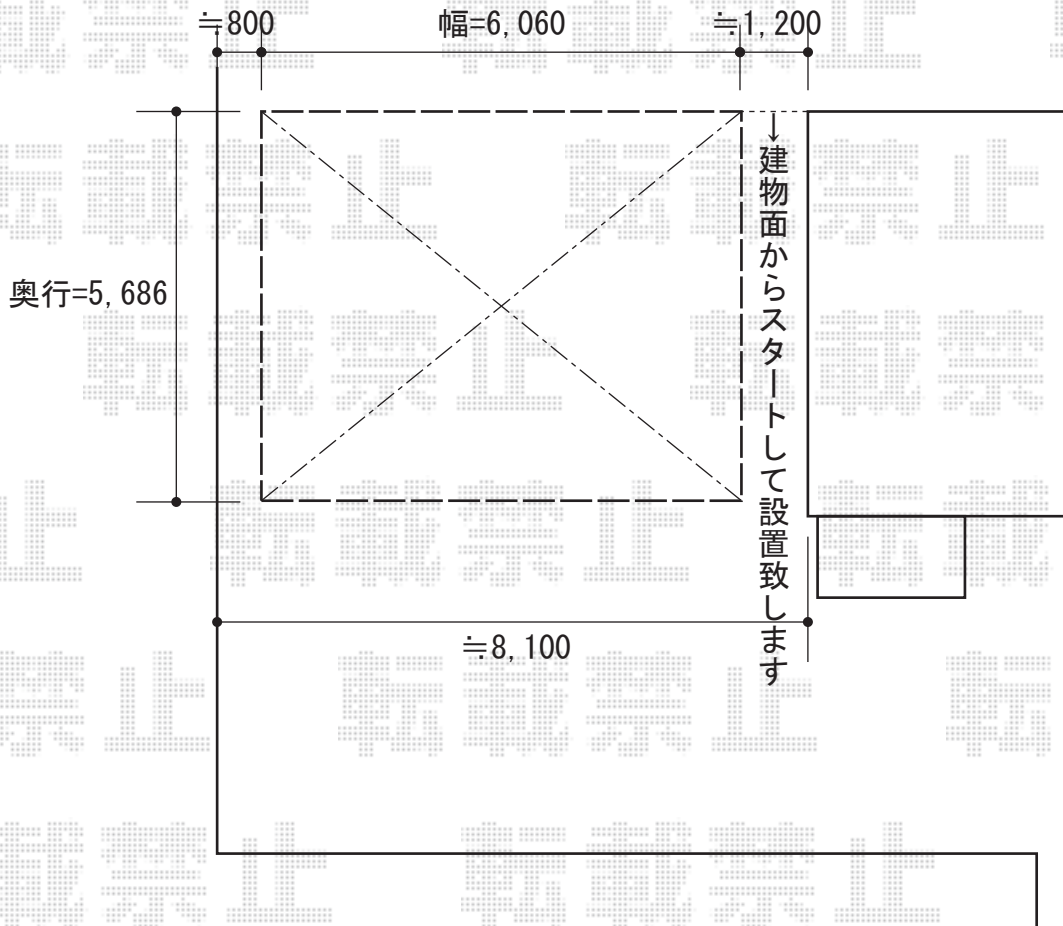

カーブポートシグマⅢ ワイドタイプ 積雪～30cm対応

トステム カーブポートシグマⅢ ワイドタイプ 積雪～30cm対応  
 幅=6,060mm  
 奥行=5,686mm  
 色：シャイングレー  
 屋根材：熱線吸収アクアポリカーボネート（ライトブルー）  
 柱仕様：ロング柱23仕様（有効高 約2,300mm）

トステム 収納式物干し 標準 2本入×2セット  
 色：シャイングレー

現場状況や作図制限により概略図の内容と多少の違いが生じることがございます。  
 施工時は、現場優先とさせて頂きたく思いますので、お立会い頂き、  
 最終のご指示のほど、何卒、宜しくお願い致します。