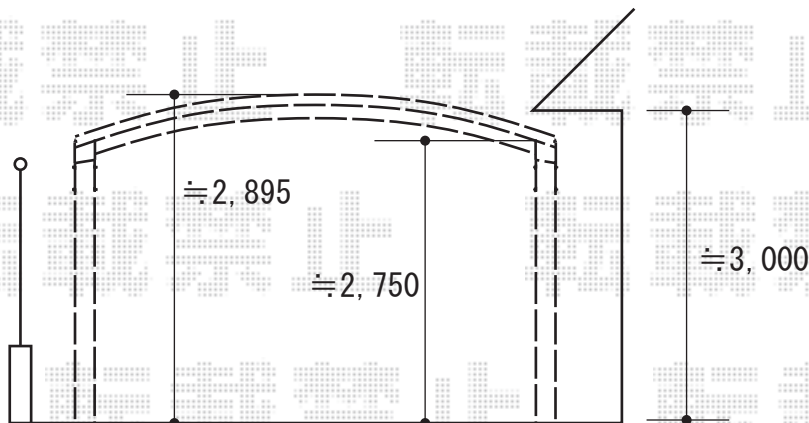

カーブポートシグマⅢ ワイドタイプ 積雪～30cm対応

トステム カーブポートシグマⅢ ワイドタイプ 積雪～30cm対応  
 幅=6,060mm  
 奥行=5,686mm  
 色：シャイングレー  
 屋根材：熱線吸収アクアポリカーボネート（ライトブルー）  
 柱仕様：ロング柱23仕様（有効高 約2,300mm）

トステム 収納式物干し 標準 2本入×2セット  
 色：シャイングレー

現場状況や作図制限により概略図の内容と多少の違いが生じることがございます。  
 施工時は、現場優先とさせて頂きたく思いますので、お立会い頂き、  
 最終のご指示のほど、何卒、宜しくお願い致します。