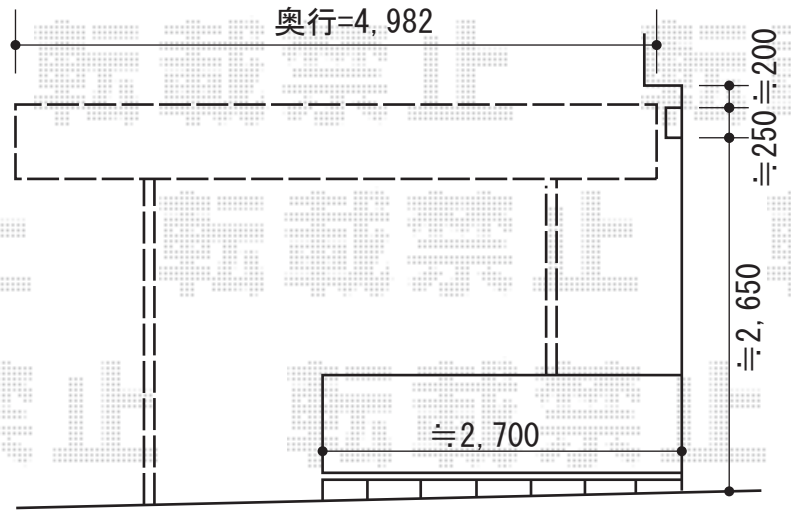

レグナスポーツシグマIII 単体 積雪～30cm対応

トステム レグナスポーツシグマIII
 単体 積雪～30cm対応
 幅=2,693mm
 奥行=4,982mm
 色：シャイングレー
 屋根材：熱線吸収アクアポリカーボネート
 （ライトブルー）
 柱仕様：ロング柱23仕様（有効高 約2,300mm）

現場状況や作図制限により概略図の内容と多少の違いが生じることがございます。
 施工時は、現場優先とさせていただきますので、お立会い頂き、
 最終のご指示のほど、何卒、宜しくお願い致します。