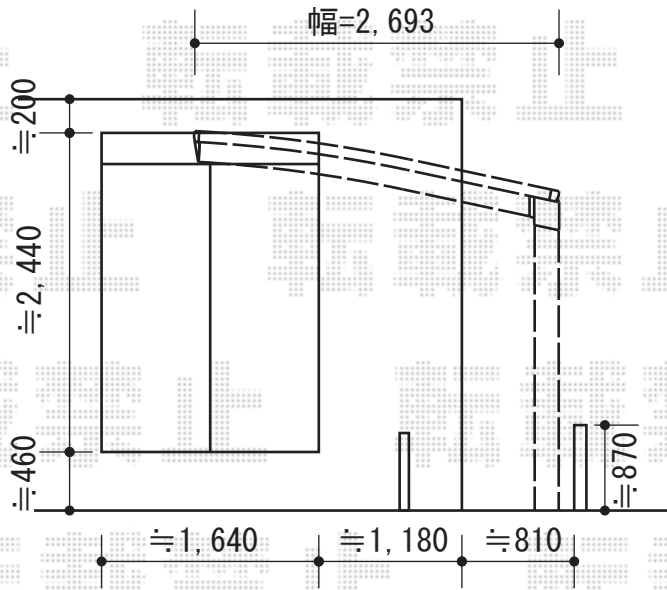

レグナスポーツシグマIII 単体 積雪～30cm対応

トステム レグナスポーツシグマIII
 単体 積雪～30cm対応
 幅=2,693mm
 奥行=4,982mm
 色：シャイングレー
 屋根材：熱線吸収アクアポリカーボネート
 （ライトブルー）
 柱仕様：ロング柱23仕様（有効高 約2,300mm）

現場状況や作図制限により概略図の内容と多少の違いが生じることがございます。
 施工時は、現場優先とさせていただきますので、お立会い頂き、
 最終のご指示のほど、何卒、宜しくお願い致します。