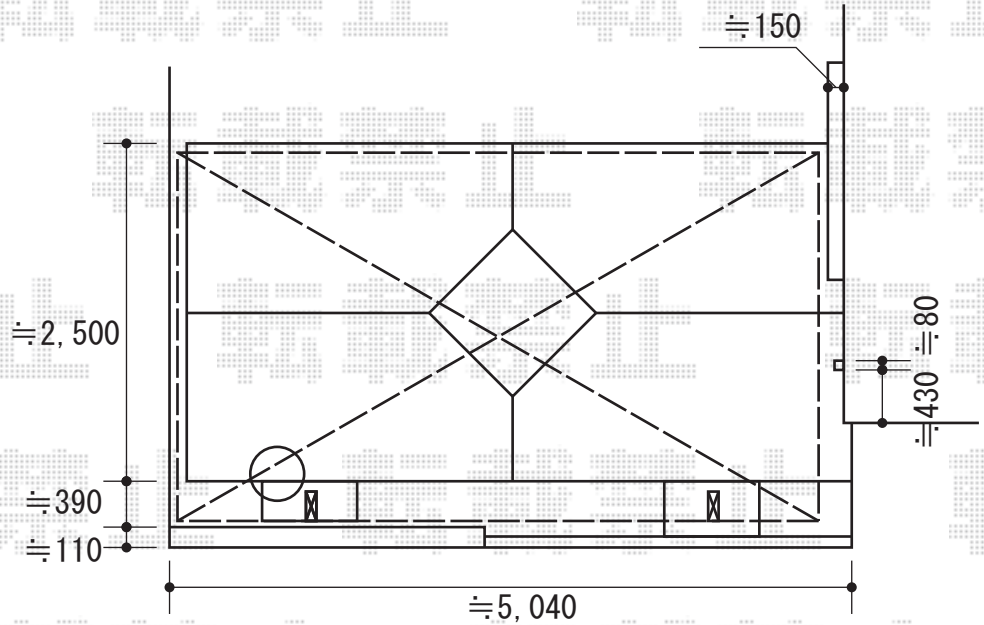

レグナスポーツシグマIII 単体 積雪～30cm対応

トステム レグナスポーツシグマIII
 単体 積雪～30cm対応
 幅=2,693mm
 奥行=4,982mm
 色：シャイングレー
 屋根材：熱線吸収アクアポリカーボネート
 （ライトブルー）
 柱仕様：ロング柱23仕様（有効高 約2,300mm）

現場状況や作図制限により概略図の内容と多少の違いが生じることがございます。
 施工時は、現場優先とさせていただきますので、お立会い頂き、
 最終のご指示のほど、何卒、宜しくお願い致します。