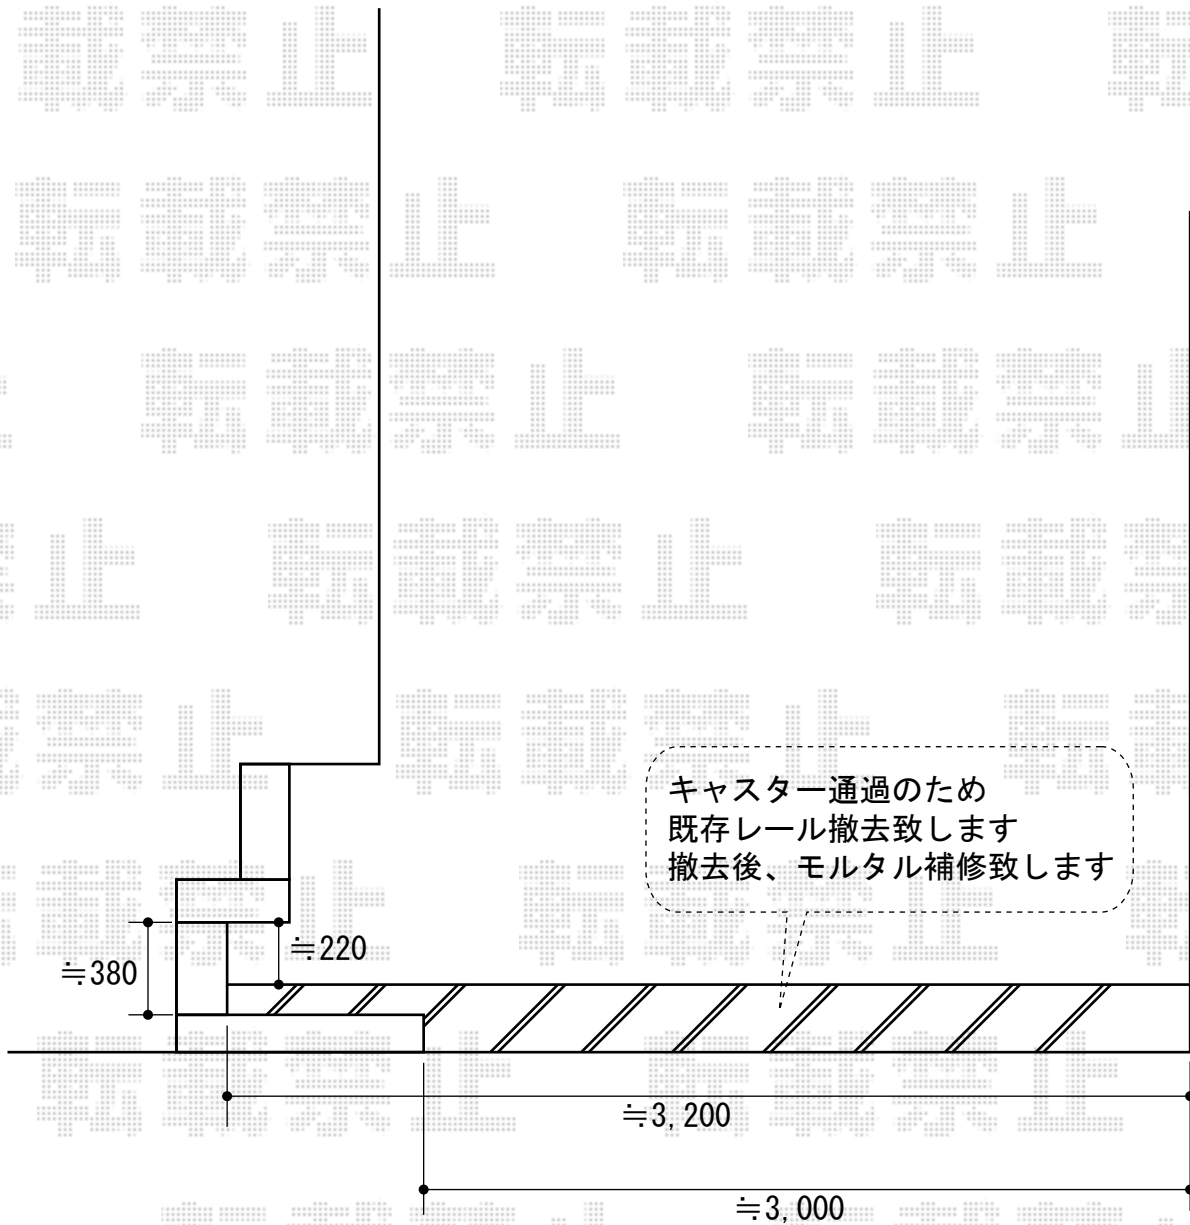

# トリップゲート PA型 ノンレール 片開き

Value Select トリップゲート PA型 ノンレール 片開き  
開口幅=3,190mm  
全幅=3,290mm  
たたみ幅=347mm  
高さ=1,182mm  
色：ダークブロンズ  
キャスター数：2  
落棒数：2

現場状況や作図制限により概略図の内容と多少の違いが生じることがございます。  
施工時は、現場優先とさせて頂きたく思いますので、お立会い頂き、  
最終のご指示のほど、何卒、宜しくお願い致します。