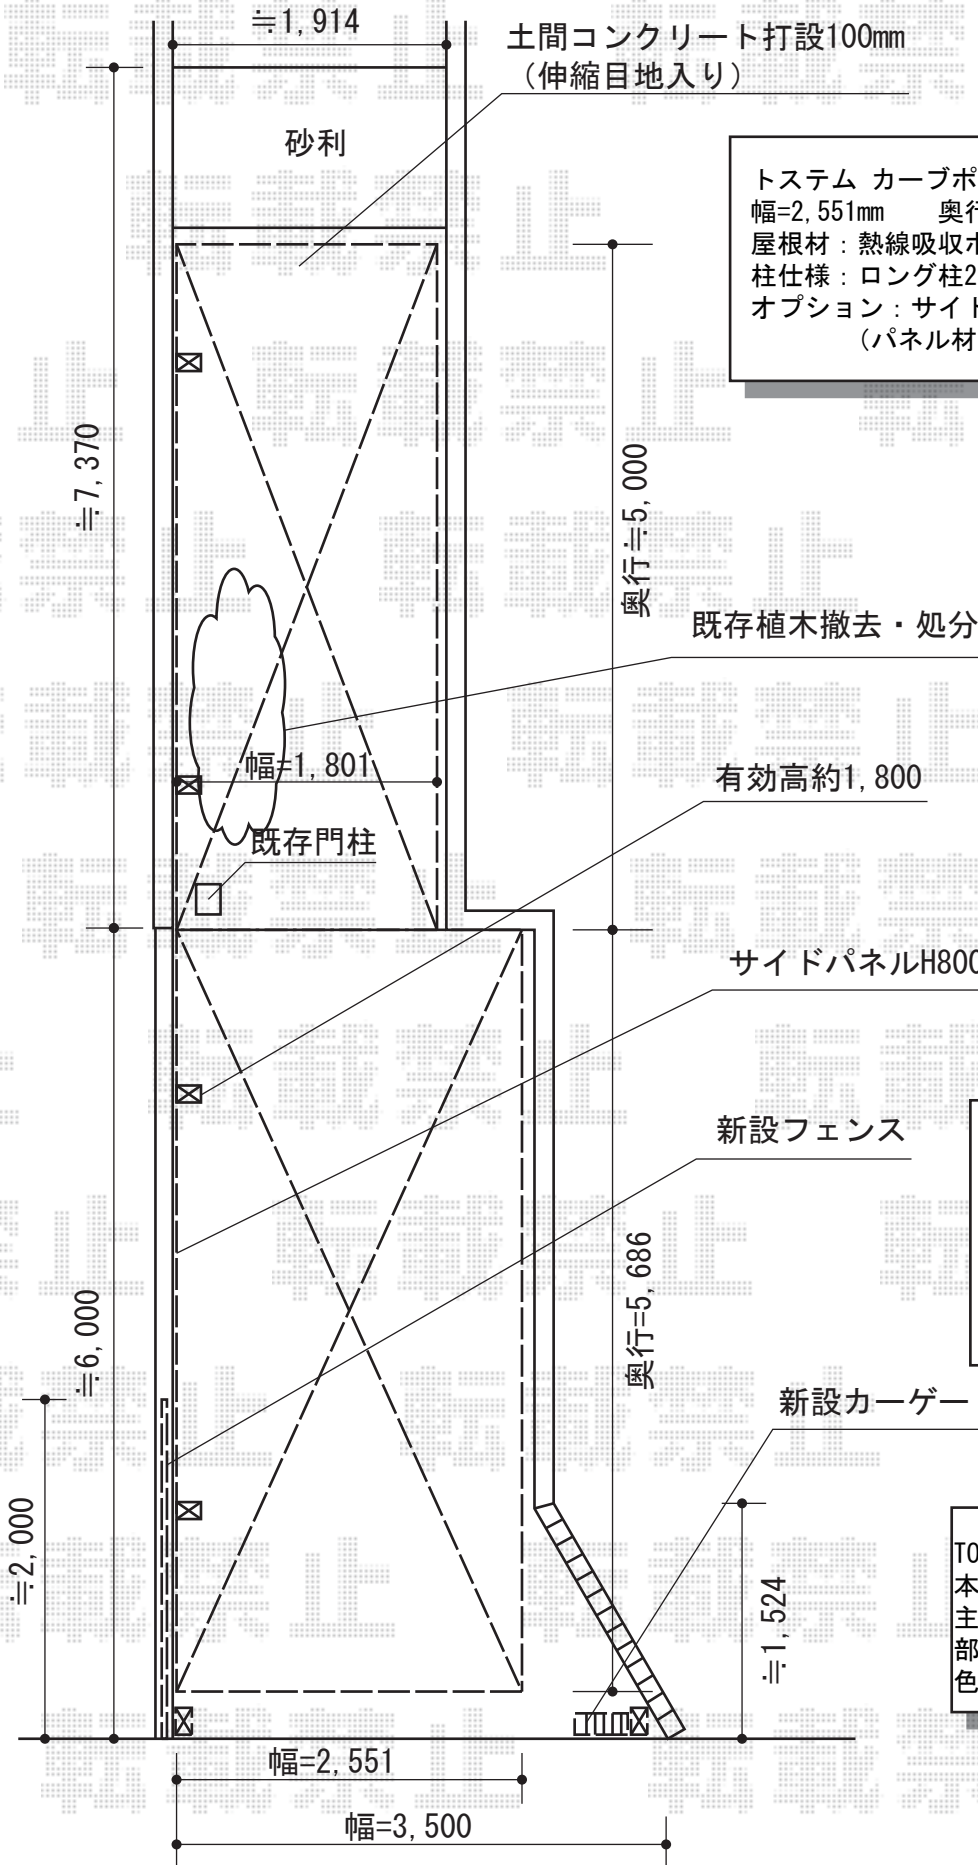

カーポート・サイクルポート・カーゲート・フェンス

トステム カーブポートシグマIII 積雪~30cm対応  
 幅=2,551mm 奥行=5,686mm 色:シャイングレー  
 屋根材:熱線吸収ポリカーボネート(ライトブルーマット調)  
 柱仕様:ロング柱23仕様(有効高約2,300mm)  
 オプション:サイドパネル1段H800/57タイプ用  
 (パネル材:熱線吸収ポリカーボネート)

トステム カーブポートシグマIII ミニ 積雪~30cm対応  
 幅=1,801mm 奥行=4,980mm  
 色:シャイングレー  
 屋根材:熱線吸収ポリカーボネート(ライトブルーマット調)  
 柱仕様:標準柱仕様(有効高約1,812mm)

TOEX アルシャインL型 Aタイプ センターレール 片開き  
 開口幅=3,362mm 全幅=3,532mm  
 たたみ幅=459mm 高さ=1,250mm  
 色:シャイングレー  
 キャスター数:2  
 落棒数:2

TOEX プリレオR6型フェンス[門柱仕様]  
 本体1枚(W×H)=(1,979.5mm×1,200mm)×1枚  
 支柱:T12×2本 部品セットA:T12×2  
 部品:端部キャップ×1  
 色:シャイングレー