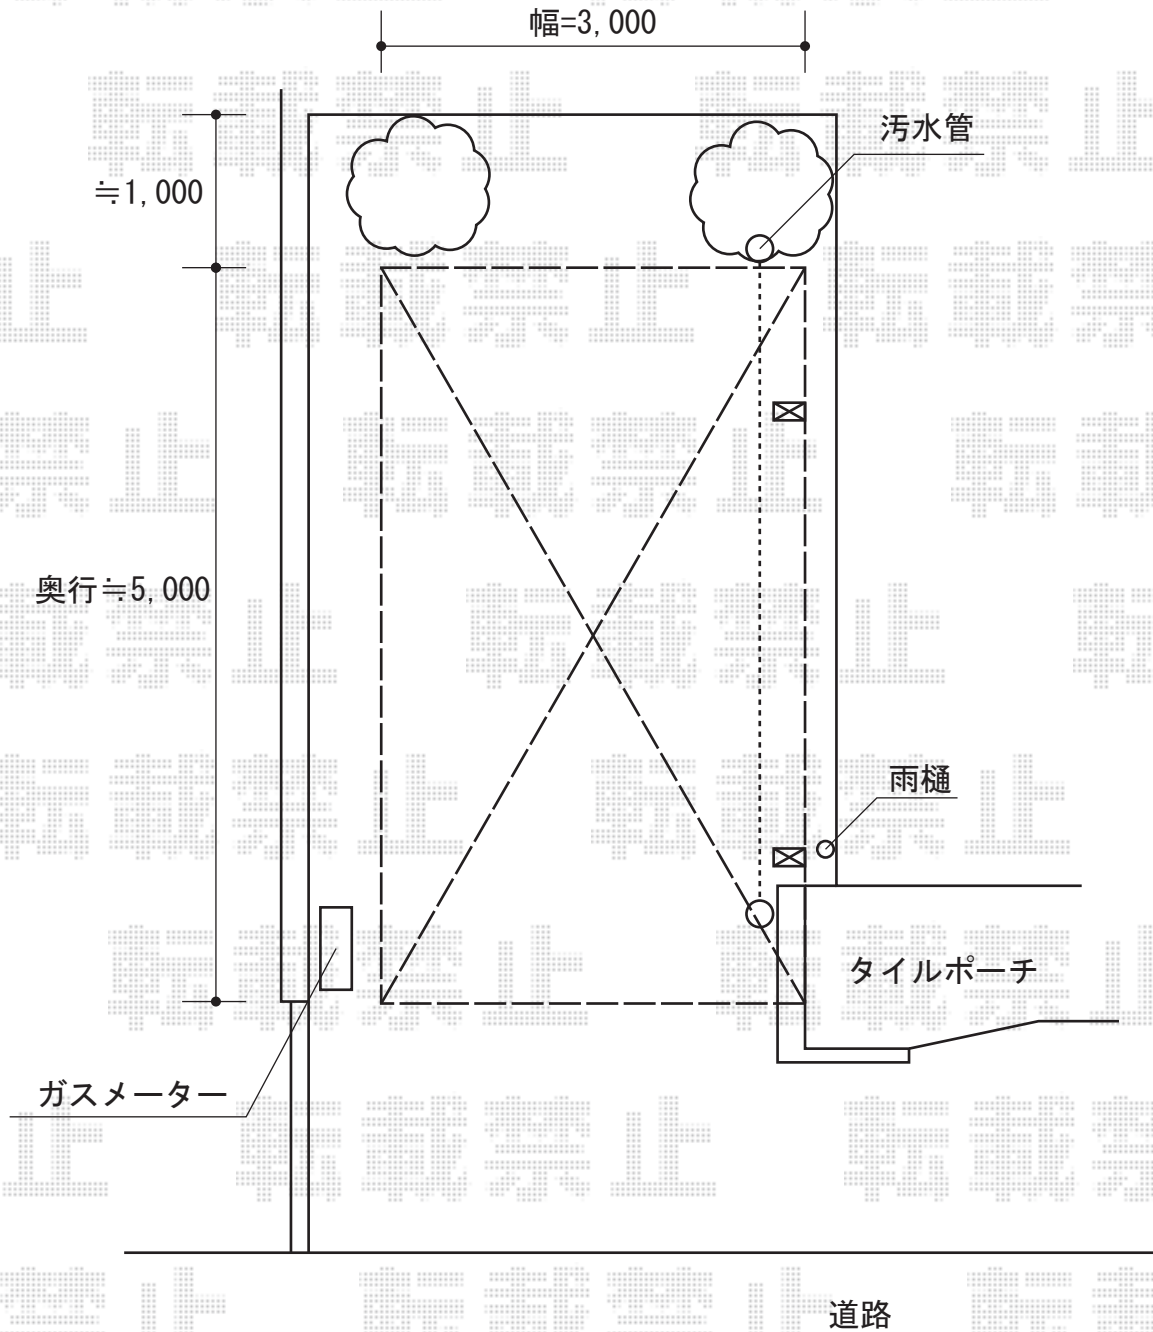

F-1 積雪～20cm対応

現場状況や作図制限により概略図の内容と多少の違いが生じることがございます。
施工時は、現場優先とさせて頂きたく思いますので、お立会い頂き、
最終のご指示のほど、何卒、宜しくお願い致します。

EX-SHOP
HTTP://WWW.EX-SHOP.NET

担当：越智

全ての著作権は、エクスショップに帰属します。当社とのお取引目的外の使用・複製・転載禁止となっております。