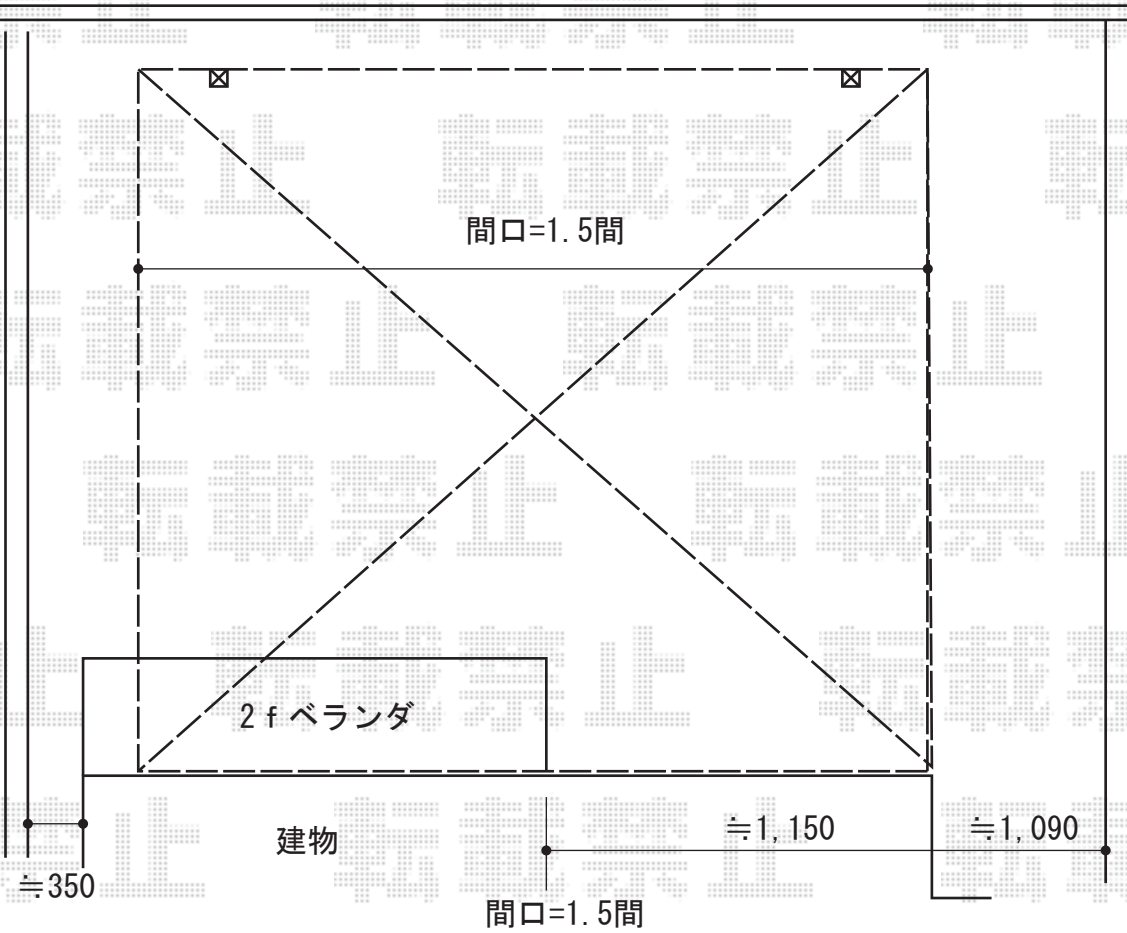

ライザーテラスⅡF型 テラスタイプ 単体 積雪～20cm対応

トステム ライザーテラスⅡF型 テラスタイプ 単体 積雪～20cm対応
 間口=関東間2.5間通し (柱芯々4,350mm 屋根幅4,570mm)
 出幅=15尺 (4,485mm)
 色：シャイングレー
 屋根材：ポリカーボネート (クリアマット/すりガラス調)
 柱仕様：柱位置固定タイプ
 施工方法：上止め

現場状況や作図制限により概略図の内容と多少の違いが生じることがございます。
 施工時は、現場優先とさせて頂きたく思いますので、お立会い頂き、
 最終のご指示のほど、何卒、宜しくお願い致します。