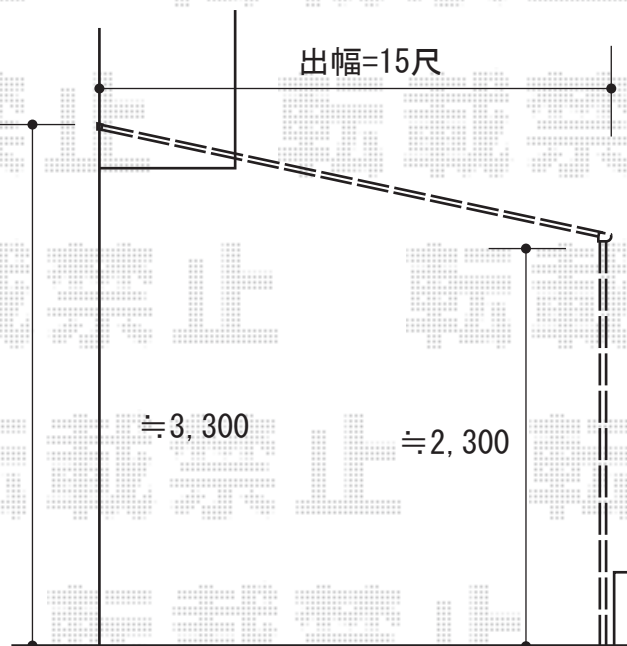

ライザーテラスⅡF型 テラスタイプ 単体 積雪～20cm対応

トステム ライザーテラスⅡF型 テラスタイプ 単体 積雪～20cm対応
 間口=関東間2.5間通し (柱芯々4,350mm 屋根幅4,570mm)
 出幅=15尺 (4,485mm)
 色：シャイングレー
 屋根材：ポリカーボネート (クリアマット/すりガラス調)
 柱仕様：柱位置固定タイプ
 施工方法：上止め

現場状況や作図制限により概略図の内容と多少の違いが生じることがございます。
 施工時は、現場優先とさせて頂きたく思いますので、お立会い頂き、
 最終のご指示のほど、何卒、宜しくお願い致します。