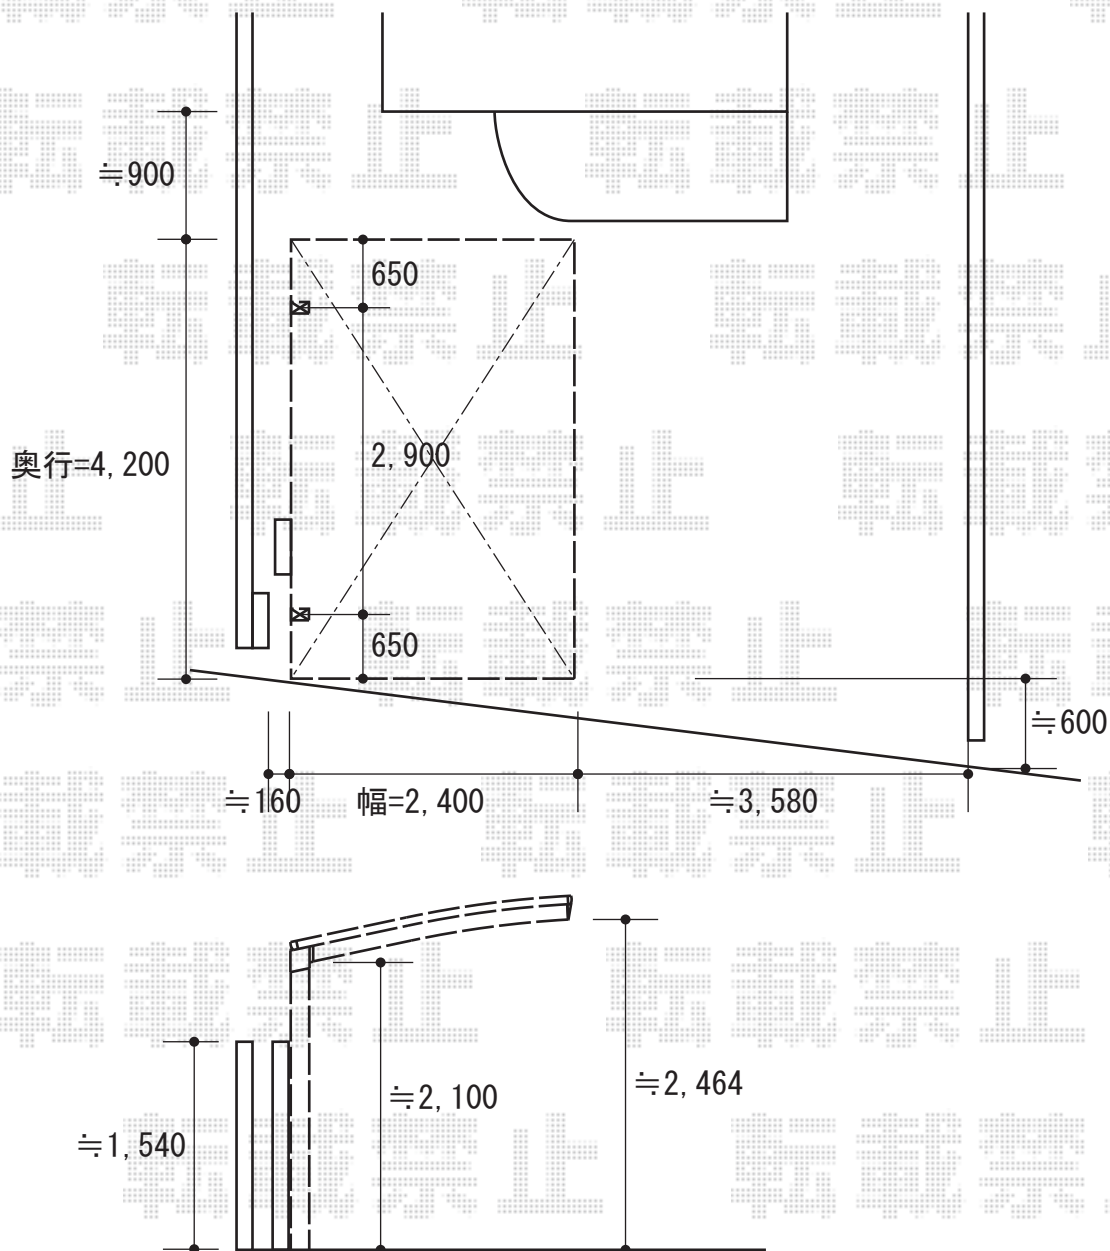

レイナポート 積雪～20cm対応

YKK AP レイナポート 積雪～20cm対応

幅=2,400mm

奥行=5,052mm

色：ブラウン

屋根材：ポリカーボネート（トーマイマット/すりガラス調）

柱仕様：ハイルーフ仕様（有効高 約2,355mm）

現場状況や作図制限により概略図の内容と多少の違いが生じることがございます。  
施工時は、現場優先とさせて頂きたく思いますので、お立会い頂き、  
最終のご指示のほど、何卒、宜しくお願い致します。