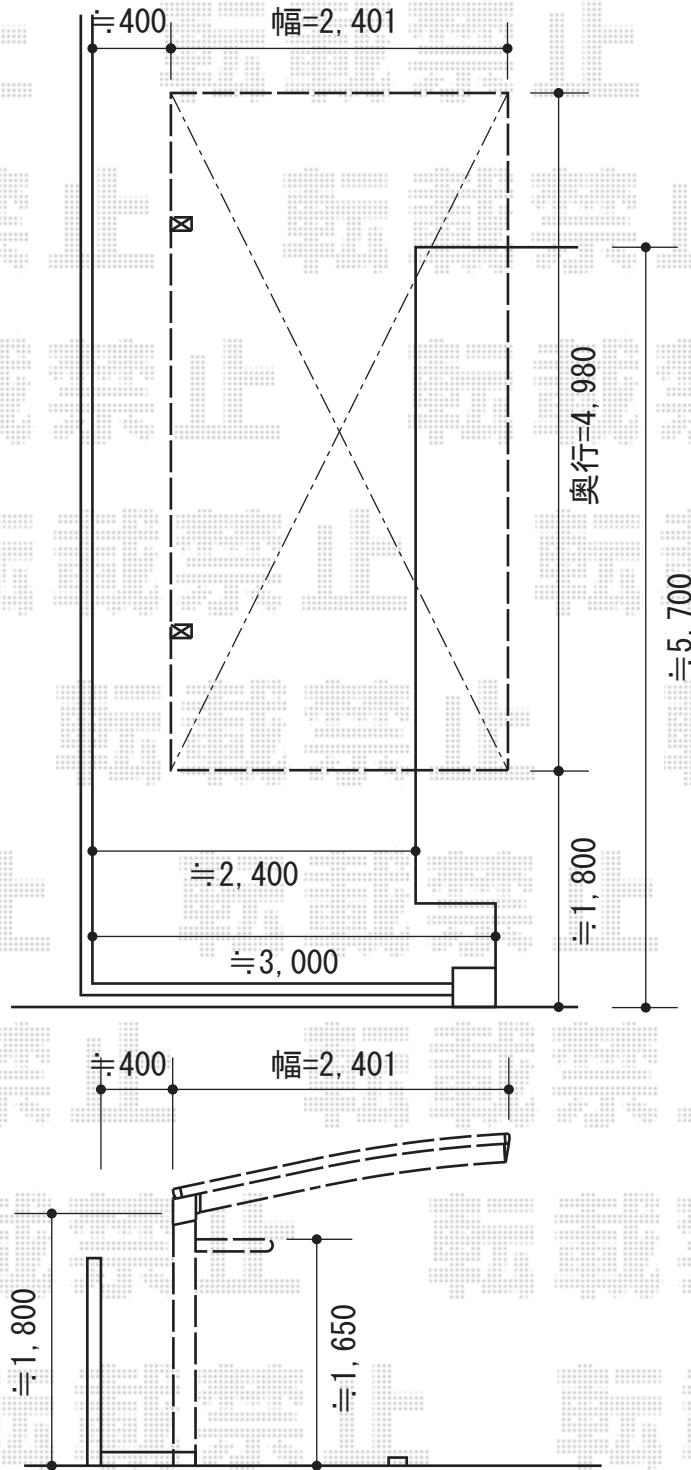

カーブポートシグマIII 積雪～30cm対応

トステム カーブポートシグマIII 積雪～30cm対応
幅=2,401mm
奥行=4,980mm
色：シャイングレー
屋根材：ポリカーボネート（ブルースモーク）
柱仕様：標準柱仕様（有効高 約1,800mm）
オプション：収納式物干し（標準/2本入）

現場状況や作図制限により概略図の内容と多少の違いが生じることがございます。
施工時は、現場優先とさせて頂きたく思いますので、お立会い頂き、
最終のご指示のほど、何卒、宜しくお願い致します。