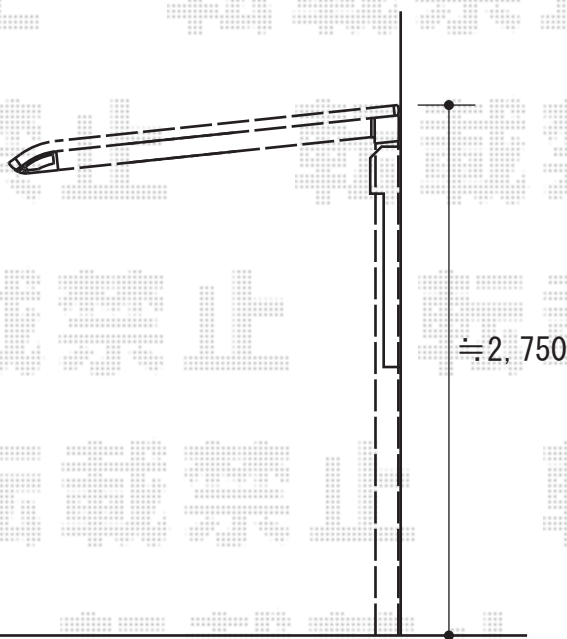

レガーナポートシグマIII 積雪～30cm対応

トステム レガーナポートシグマIII 積雪～30cm対応  
 幅=2,397mm  
 奥行=4,980mm  
 色：シャイングレー  
 屋根材：ポリカーボネート（ブルースモーク）  
 柱仕様：ロング柱23仕様（有効高 約2,368mm）

樋を迂回致します

現場状況や作図制限により概略図の内容と多少の違いが生じることがございます。  
 施工時は、現場優先とさせて頂きたく思いますので、お立会い頂き、  
 最終のご指示のほど、何卒、宜しくお願い致します。