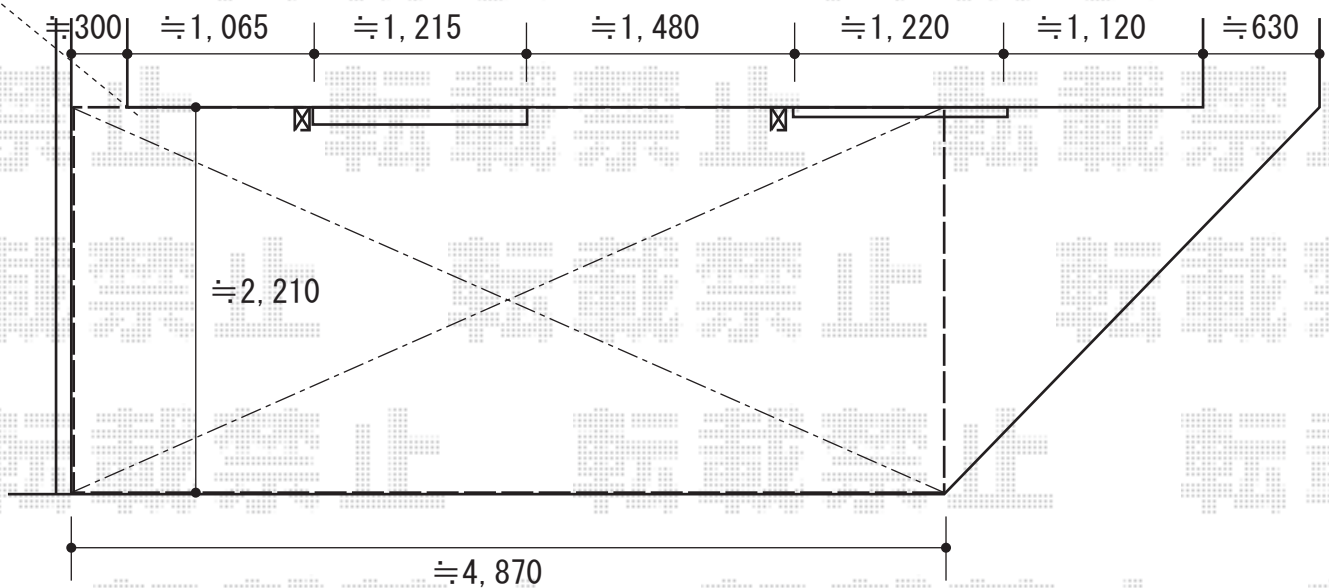

レガーナポートシグマIII 積雪～30cm対応

トステム レガーナポートシグマIII 積雪～30cm対応  
 幅=2,397mm  
 奥行=4,980mm  
 色：シャイングレー  
 屋根材：ポリカーボネート（ブルースモーク）  
 柱仕様：ロング柱23仕様（有効高 約2,368mm）

樋を迂回致します

現場状況や作図制限により概略図の内容と多少の違いが生じることがございます。  
 施工時は、現場優先とさせて頂きたく思いますので、お立会い頂き、  
 最終のご指示のほど、何卒、宜しくお願い致します。