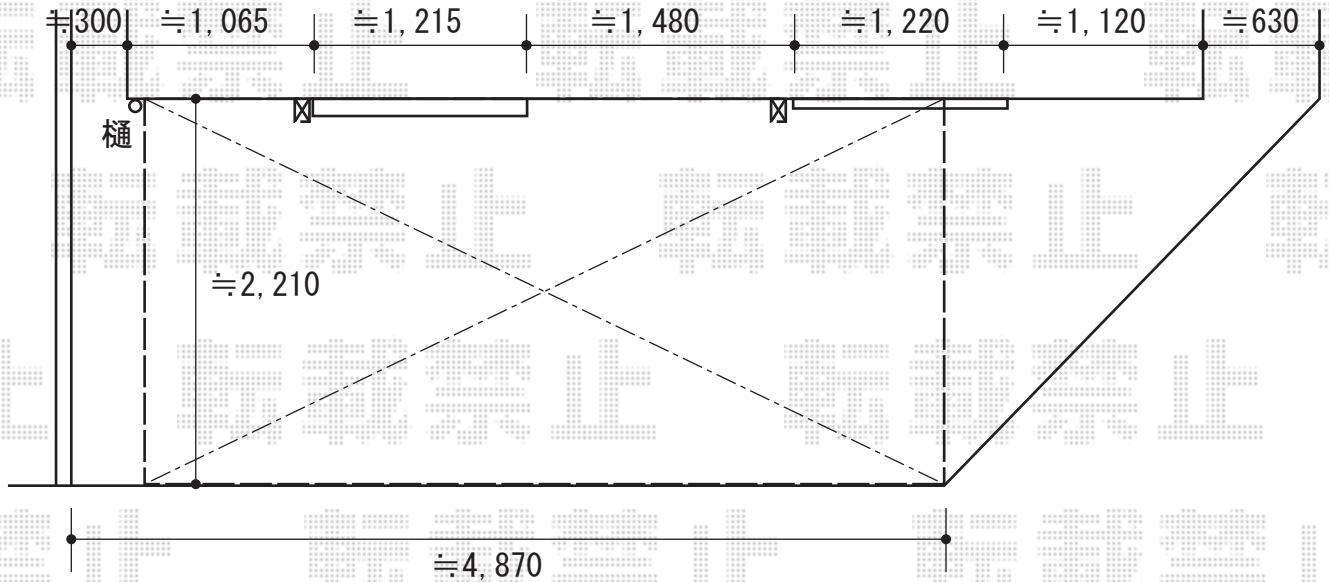

レガーナポートシグマIII 積雪～30cm対応

トステム レガーナポートシグマIII 積雪～30cm対応  
 幅=2,397mm  
 奥行=4,980mm  
 色：シャイングレー  
 屋根材：ポリカーボネート（ブルースモーク）  
 柱仕様：ロング柱23仕様（有効高 約2,368mm）

樋を迂回致します

現場状況や作図制限により概略図の内容と多少の違いが生じることがございます。  
 施工時は、現場優先とさせて頂きたく思いますので、お立会い頂き、  
 最終のご指示のほど、何卒、宜しくお願い致します。