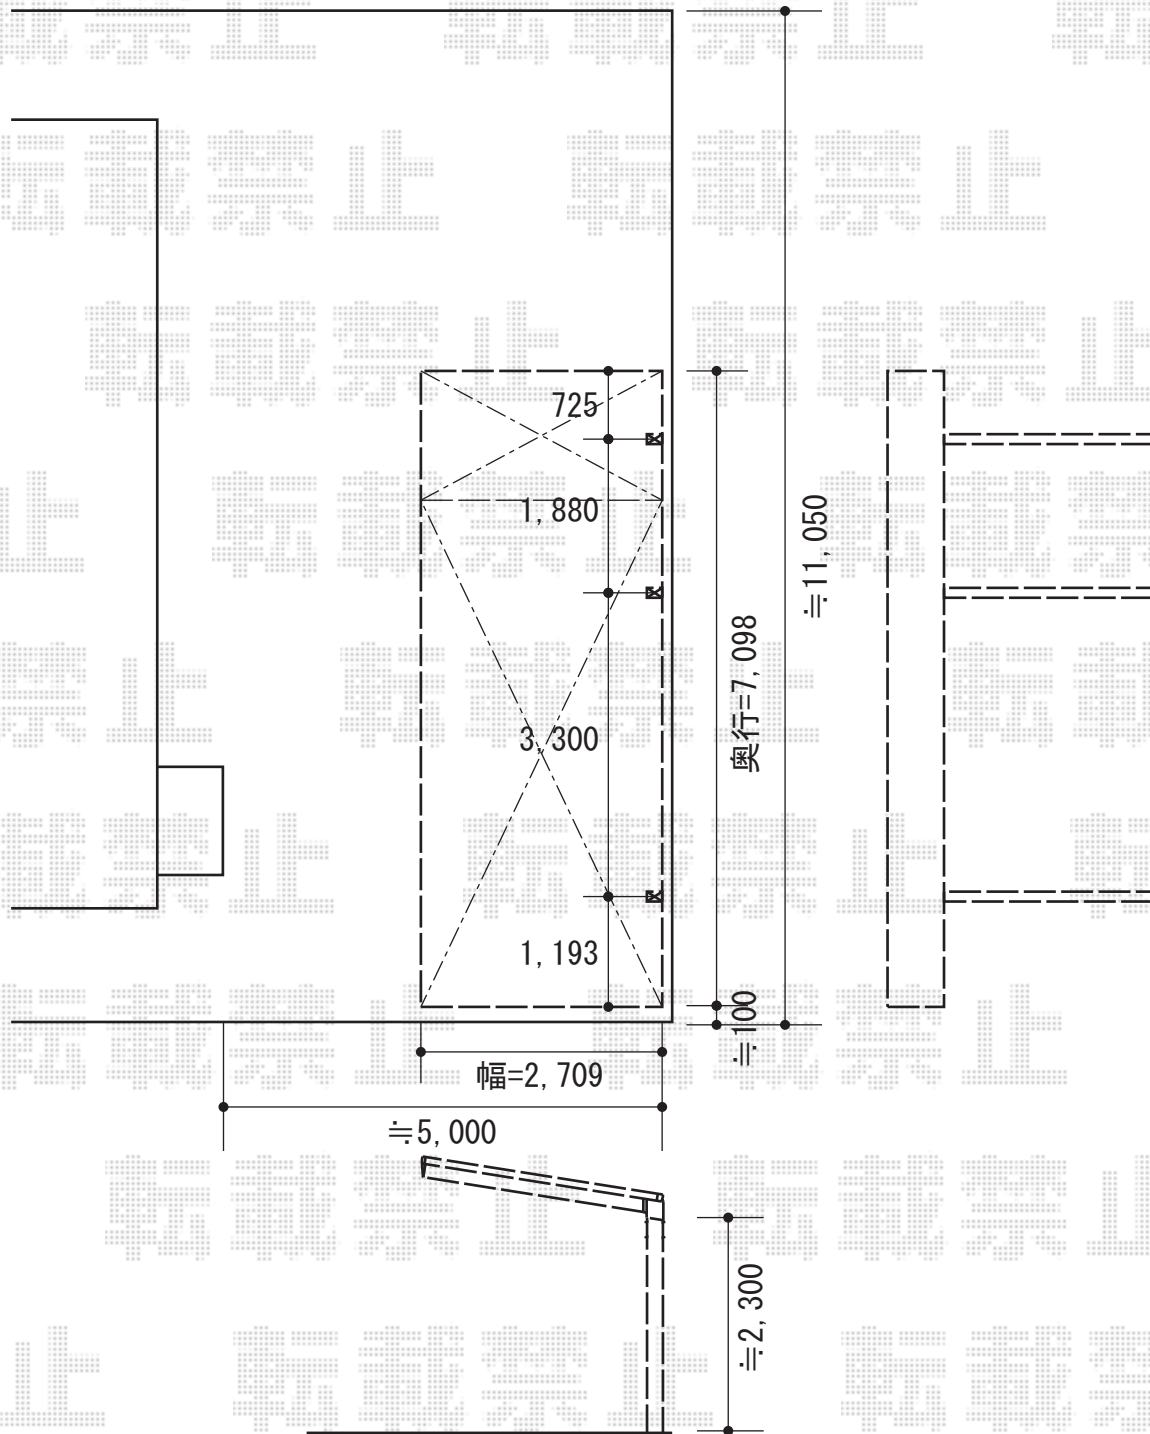

レークポートシグマIII 延長 積雪~30cm対応

トステム レークポートシグマIII 延長 積雪~30cm対応

幅=2,709mm

奥行=7,098mm

色：シャイングレー

屋根材：熱線吸収ポリカーボネート（ライトブルーマット調）

柱仕様：ロング柱23仕様（有効高 約2,300mm）

現場状況や作図制限により概略図の内容と多少の違いが生じることがございます。
施工時は、現場優先とさせて頂きたく思いますので、お立会い頂き、
最終のご指示のほど、何卒、宜しくお願い致します。