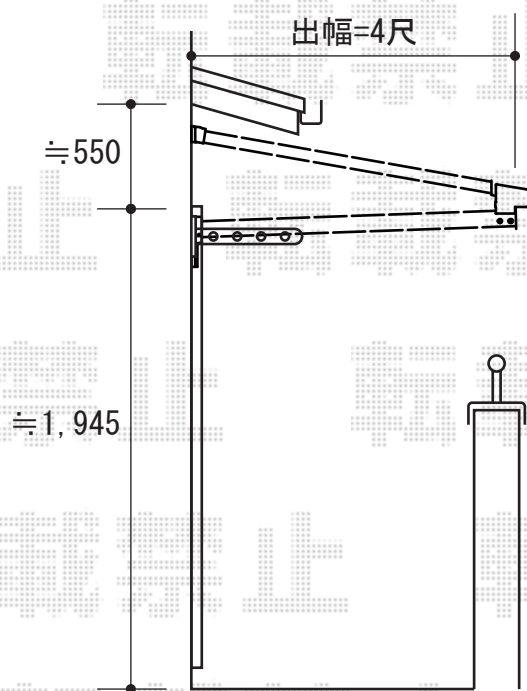

ライザーテラスⅡF型 ルーフタイプ 単体 積雪～30cm対応

トステム ライザーテラスⅡF型 ルーフタイプ 単体 積雪～30cm対応
間口=関東間2.5間通し (方杖芯々4,350mm 屋根幅4,570mm)
出幅=4尺 (1,185mm)
色：シャイングレー
屋根材：ポリカーボネート (クリアマット/すりガラス調)
柱仕様：柱無し
施工方法：上止め

現場状況や作図制限により概略図の内容と多少の違いが生じることがございます。
施工時は、現場優先とさせて頂きたく思いますので、お立会い頂き、
最終のご指示のほど、何卒、宜しくお願い致します。