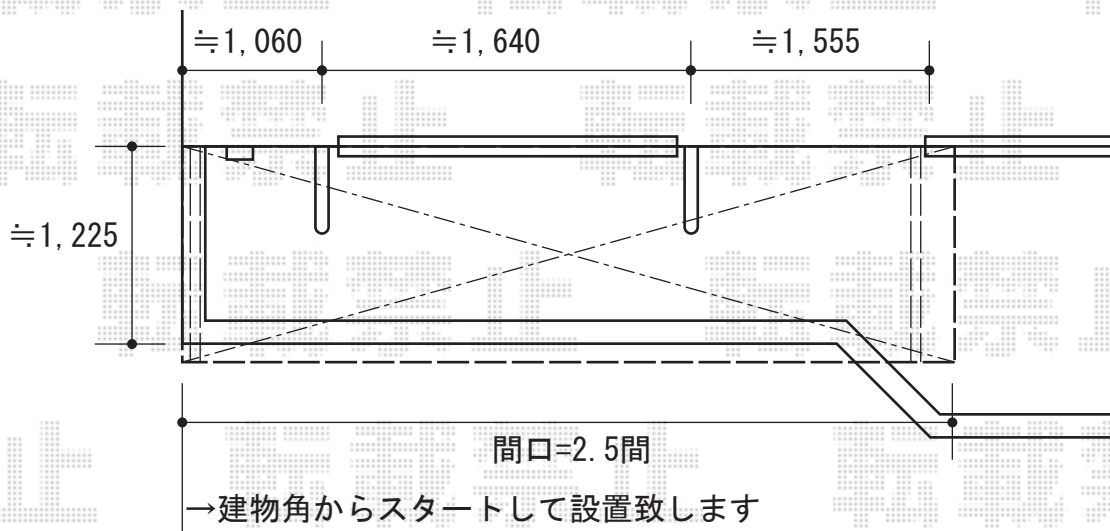

ライザーテラスⅡF型 ルーフタイプ 単体 積雪～30cm対応

トステム ライザーテラスⅡF型 ルーフタイプ 単体 積雪～30cm対応
間口=関東間2.5間通し (方杖芯々4,350mm 屋根幅4,570mm)
出幅=4尺 (1,185mm)
色：シャイングレー
屋根材：ポリカーボネート (クリアマット/すりガラス調)
柱仕様：柱無し
施工方法：上止め

現場状況や作図制限により概略図の内容と多少の違いが生じることがございます。
施工時は、現場優先とさせて頂きたく思いますので、お立会い頂き、
最終のご指示のほど、何卒、宜しくお願い致します。