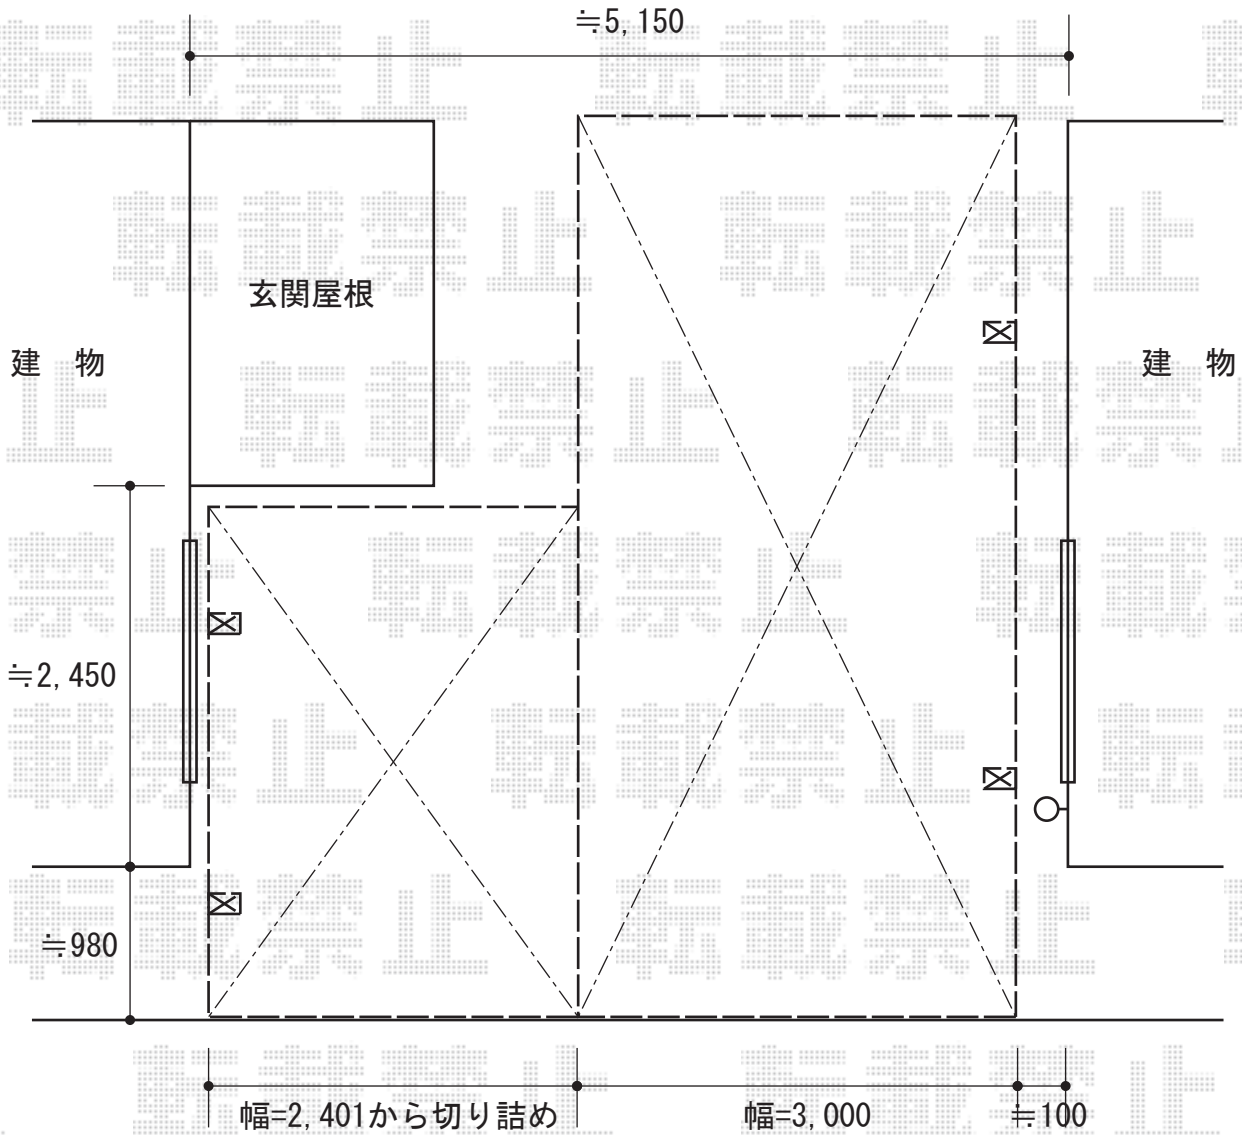

カーブポートシグマIII M合掌 積雪～30cm対応

トステム カーブポートシグマIII M合掌 積雪～30cm対応
幅=2,401mm+3,000mm
奥行=4,980mm+5,686mm
色：ブロンズ
屋根材：ポリカーボネート（ブラウン）
柱仕様：ロング柱23仕様（有効高 約2,300mm）
追加部材：M合掌セット・M合掌部品セット

現場状況や作図制限により概略図の内容と多少の違いが生じることがございます。
施工時は、現場優先とさせて頂きたく思いますので、お立会い頂き、
最終のご指示のほど、何卒、宜しくお願い致します。