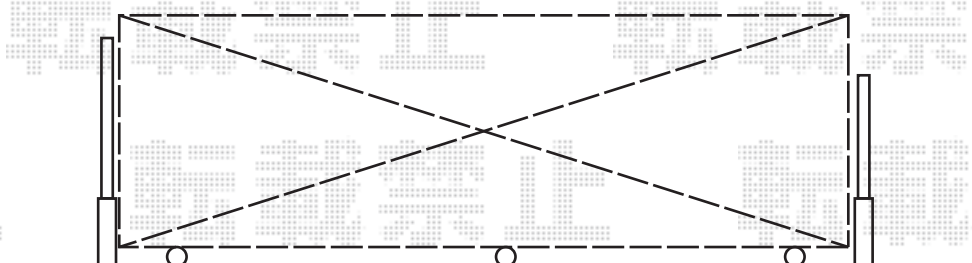

アルシャイン L型 Aタイプ ノンレール 片開き

TOEX アルシャインM型 Aタイプ
ノンレール 片開き

開口幅=4,062mm

全幅=4,232mm

たたみ幅=666mm

高さ=1,050mm

色：オータムブラウン

キャスター数：3

落棒数：3

現場状況や作図制限により概略図の内容と多少の違いが生じることがございます。
施工時は、現場優先とさせていただきますので、お立会い頂き、
最終のご指示のほど、何卒、宜しくお願い致します。

EX-SHOP
HTTP://WWW.EX-SHOP.NET

担当：小林