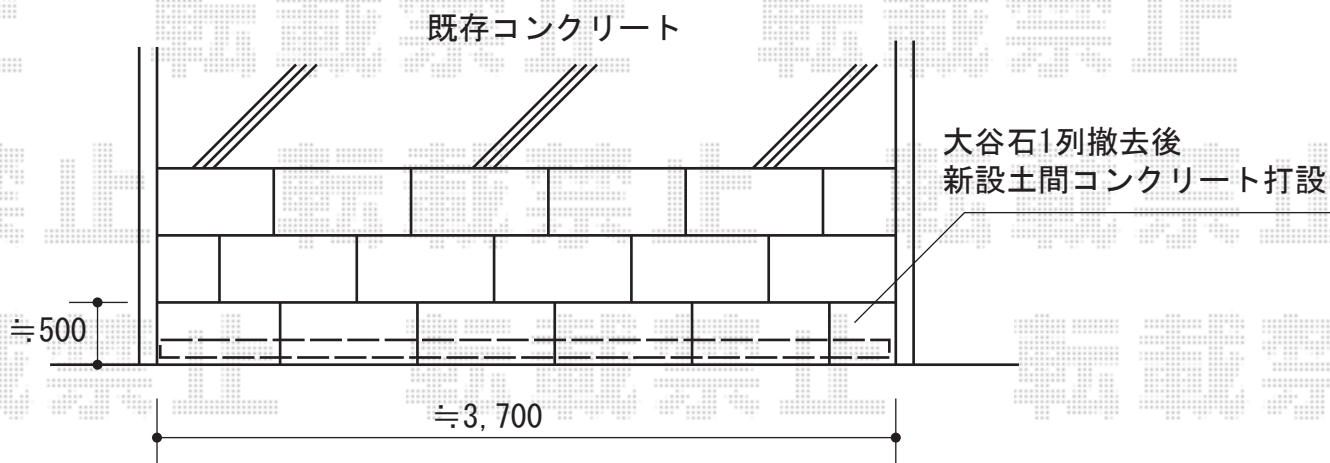

アルシャイン L型 Aタイプ ノンレール 片開き

TOEX アルシャインM型 Aタイプ
ノンレール 片開き

開口幅=4,062mm

全幅=4,232mm

たたみ幅=666mm

高さ=1,050mm

色：オータムブラウン

キャスター数：3

落棒数：3

現場状況や作図制限により概略図の内容と多少の違いが生じることがございます。
施工時は、現場優先とさせていただきますので、お立会い頂き、
最終のご指示のほど、何卒、宜しくお願い致します。

EX-SHOP
HTTP://WWW.EX-SHOP.NET

担当：小林