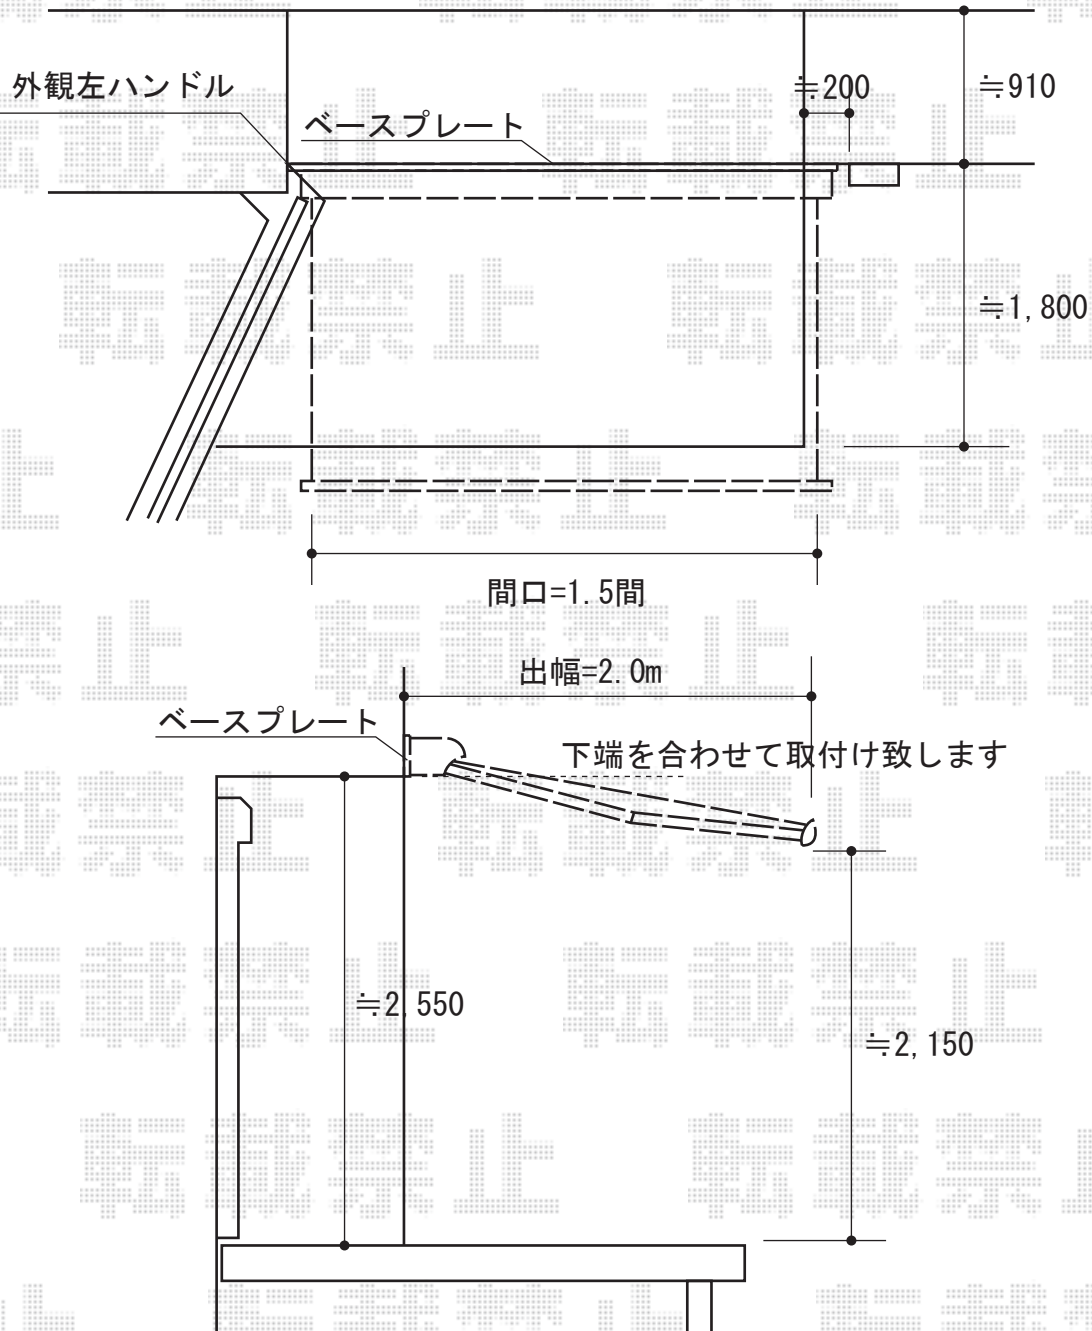

彩鳥S型 ボックスタイプ 手動式

トステム 彩鳥S型 ボックスタイプ 手動式

間口=関東間1.5間 (2,730mm)

出幅=2,000mm

本体色：シャイングレー

キャンバス色：アクリル/ブリティッシュグリーン

駆動：手動式/【特注】外観左駆動

クランクハンドル：L1500

追加部材：ベースプレートセット、キャップ、ネジ

現場状況や作図制限により概略図の内容と多少の違いが生じることがございます。
施工時は、現場優先とさせて頂きたく思いますので、お立会い頂き、
最終のご指示のほど、何卒、宜しくお願い致します。

EX-SHOP
HTTP://WWW.EX-SHOP.NET

担当：大辻・永田

全ての著作権は、エクスショップに帰属します。当社とのお取引目的外の使用・複製・転載禁止となっております。