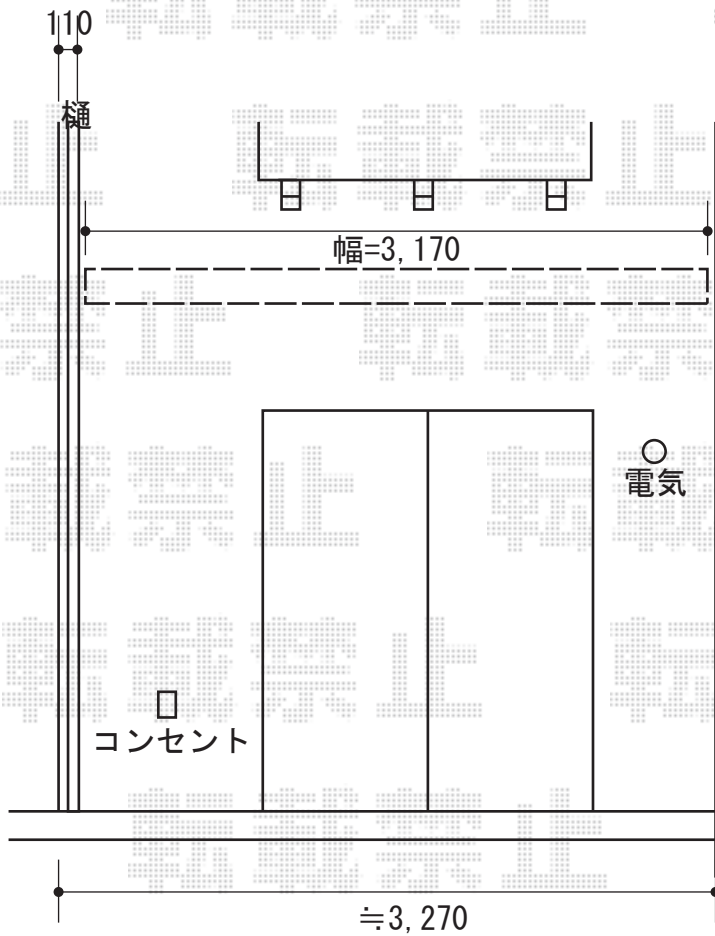

マルキルクス フリューゲル 手動式

markilux マルキルクス フリューゲル 手動式
間口=3,170mm
出幅=2,500mm
本体色：ホワイト
キャンバス色：標準タイプ（色未定）
駆動：【未定】
クランクハンドル：1,800mm
オプション：雨ケース・フリル（仕様未定）
追加部材：ベースプレート一式

現場状況や作図制限により概略図の内容と多少の違いが生じることがございます。
施工時は、現場優先とさせて頂きたく思いますので、お立会い頂き、
最終のご指示のほど、何卒、宜しくお願い致します。