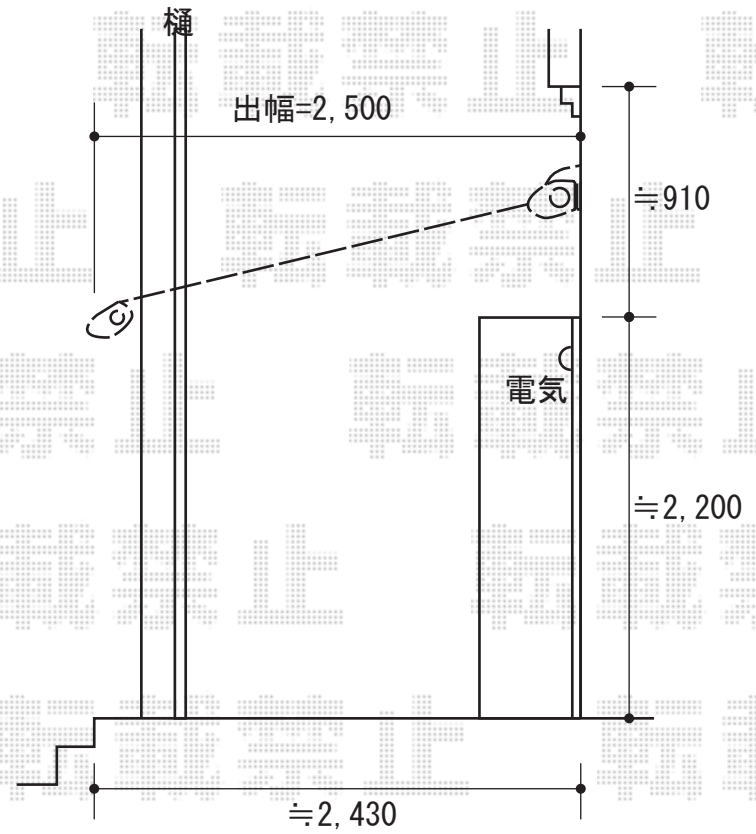

マルキルクス フリューゲル 手動式

markilux マルキルクス フリューゲル 手動式
間口=3,170mm
出幅=2,500mm
本体色：ホワイト
キャンバス色：標準タイプ（色未定）
駆動：【未定】
クランクハンドル：1,800mm
オプション：雨ケース・フリル（仕様未定）
追加部材：ベースプレート一式

現場状況や作図制限により概略図の内容と多少の違いが生じることがございます。
施工時は、現場優先とさせて頂きたく思いますので、お立会い頂き、
最終のご指示のほど、何卒、宜しくお願い致します。