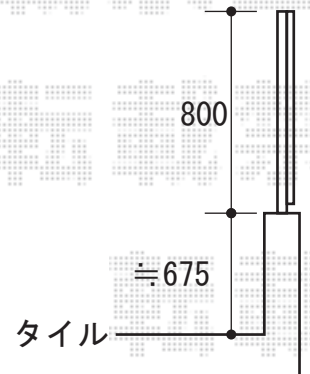

キューブポートプラス ミニ 積雪～20cm対応

TOEX

キューブポートプラス ミニ 積雪～20cm対応  
 幅=2,107mm  
 奥行=2,888mm  
 色：アイボリーホワイト  
 屋根材：ポリカーボネート（ライトブラウン）  
 柱仕様：ロング柱28仕様（有効高 約2,773mm）

現場状況や作図制限により概略図の内容と多少の違いが生じることがございます。  
 施工時は、現場優先とさせて頂きたく思いますので、お立会い頂き、  
 最終のご指示のほど、何卒、宜しくお願い致します。