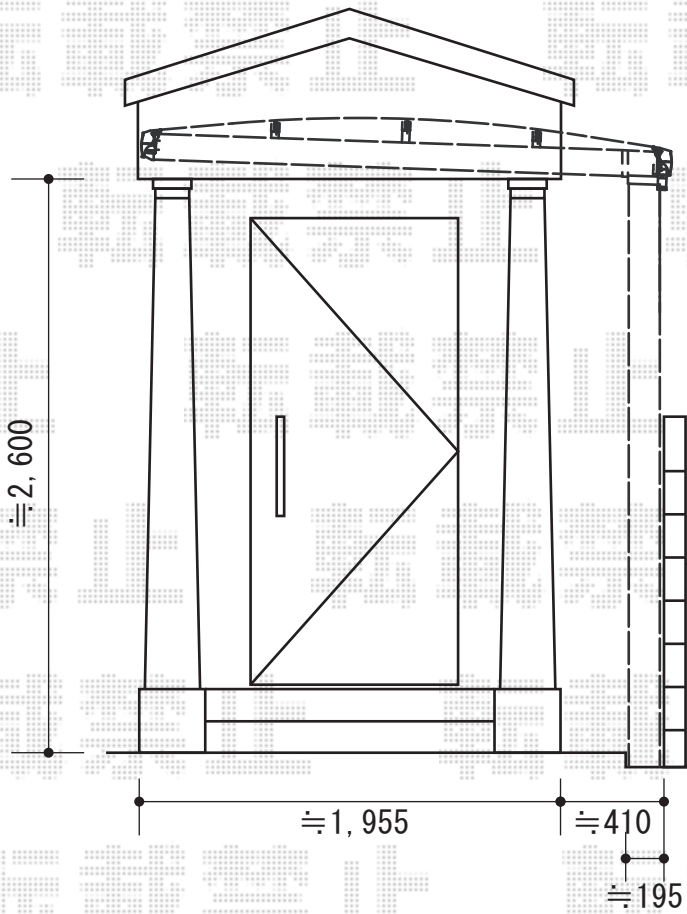

キューブポートプラス ミニ 積雪～20cm対応

TOEX

キューブポートプラス ミニ 積雪～20cm対応  
 幅=2,107mm  
 奥行=2,888mm  
 色：アイボリーホワイト  
 屋根材：ポリカーボネート（ライトブラウン）  
 柱仕様：ロング柱28仕様（有効高 約2,773mm）

現場状況や作図制限により概略図の内容と多少の違いが生じることがございます。  
 施工時は、現場優先とさせて頂きたく思いますので、お立会い頂き、  
 最終のご指示のほど、何卒、宜しくお願い致します。