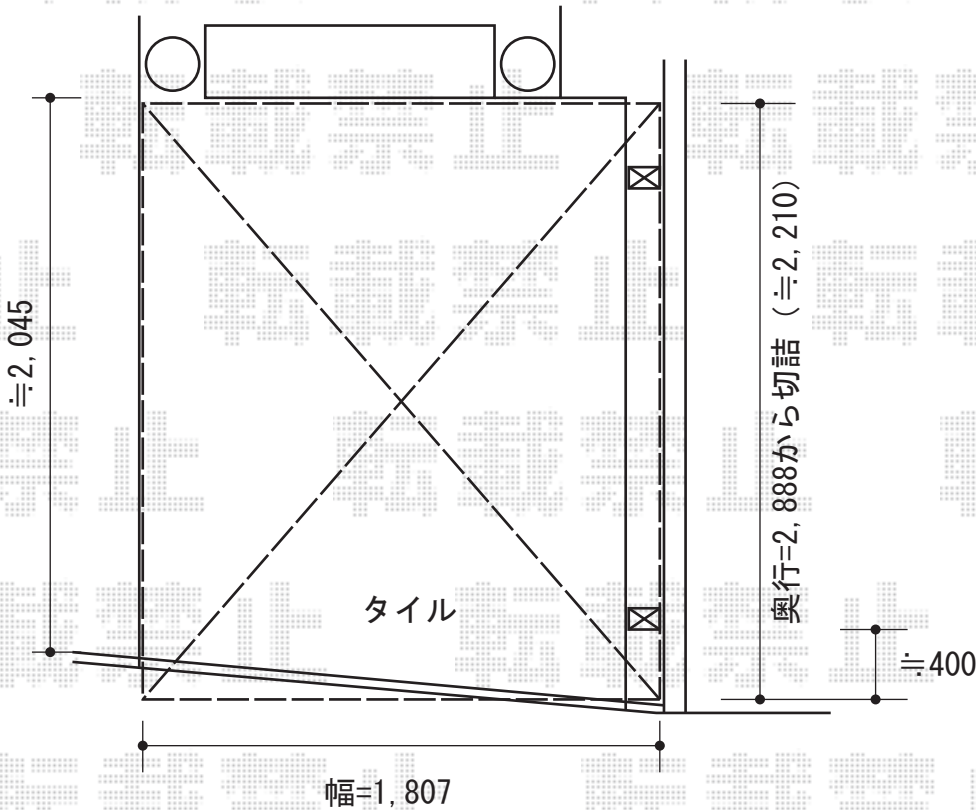

キューブポートプラス ミニ 積雪～20cm対応

TOEX

キューブポートプラス ミニ 積雪～20cm対応  
 幅=2,107mm  
 奥行=2,888mm  
 色：アイボリーホワイト  
 屋根材：ポリカーボネート（ライトブラウン）  
 柱仕様：ロング柱28仕様（有効高 約2,773mm）

現場状況や作図制限により概略図の内容と多少の違いが生じることがございます。  
 施工時は、現場優先とさせて頂きたく思いますので、お立会い頂き、  
 最終のご指示のほど、何卒、宜しくお願い致します。