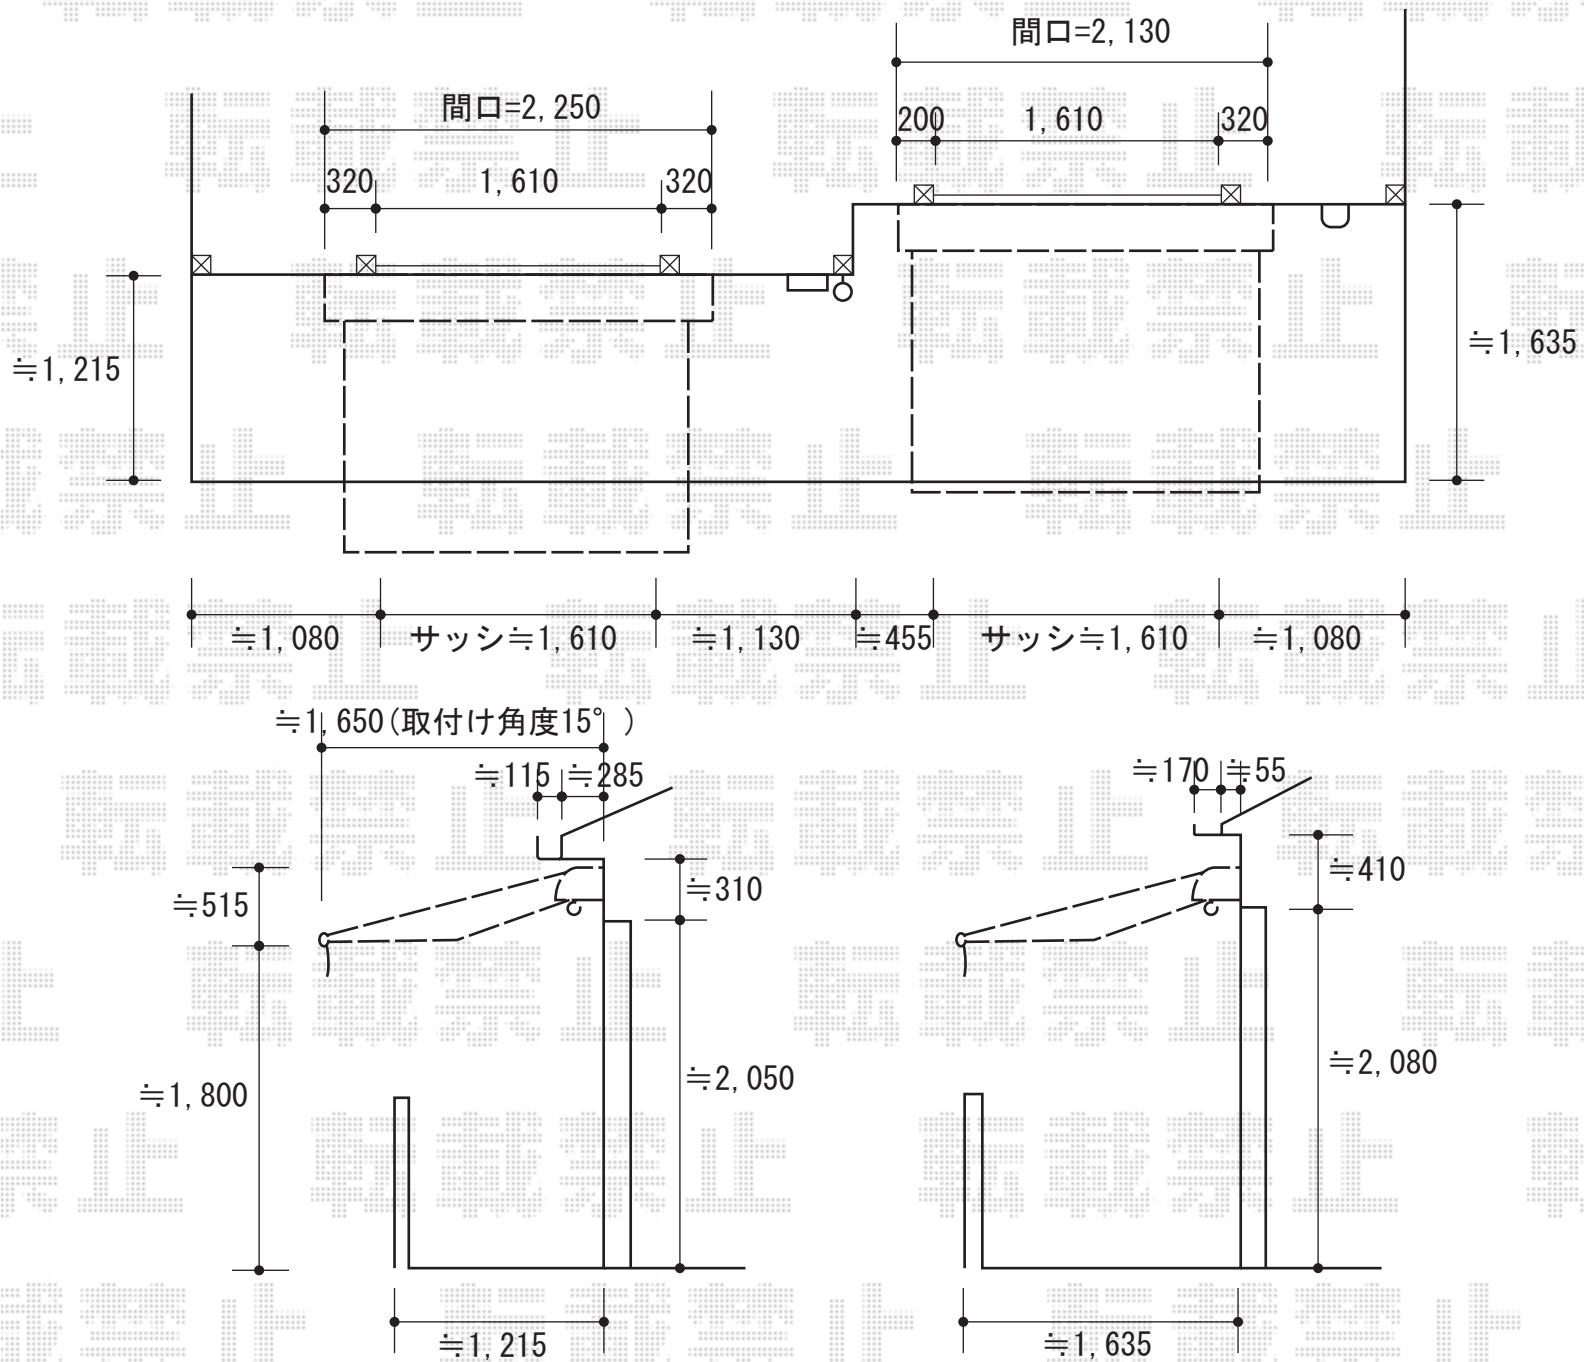

エルパティオプラス 電動式 リモコンタイプ

テンパル エルパティオプラス 電動式 リモコンタイプ
 間口=2,250mm
 出幅=1,500mm
 本体色：ホワイト
 キャンバス色：アクリル EL8211
 シエナ・ルージュ・フリルパターン (イ)
 駆動：外観右駆動 *リモコン送信機1機付き
 上ケース：付き
 追加部材：ベースプレート一式

テンパル エルパティオプラス 電動式 リモコンタイプ
 間口=2,130mm
 出幅=1,500mm
 本体色：ホワイト
 キャンバス色：アクリル EL8211
 シエナ・ルージュ・フリルパターン (イ)
 駆動：外観右駆動 *リモコン送信機1機付き
 上ケース：付き
 追加部材：ベースプレート一式
 オプション：風力・陽光センサー切り替え機能付き送信機セット
 (1機で2台操作可)