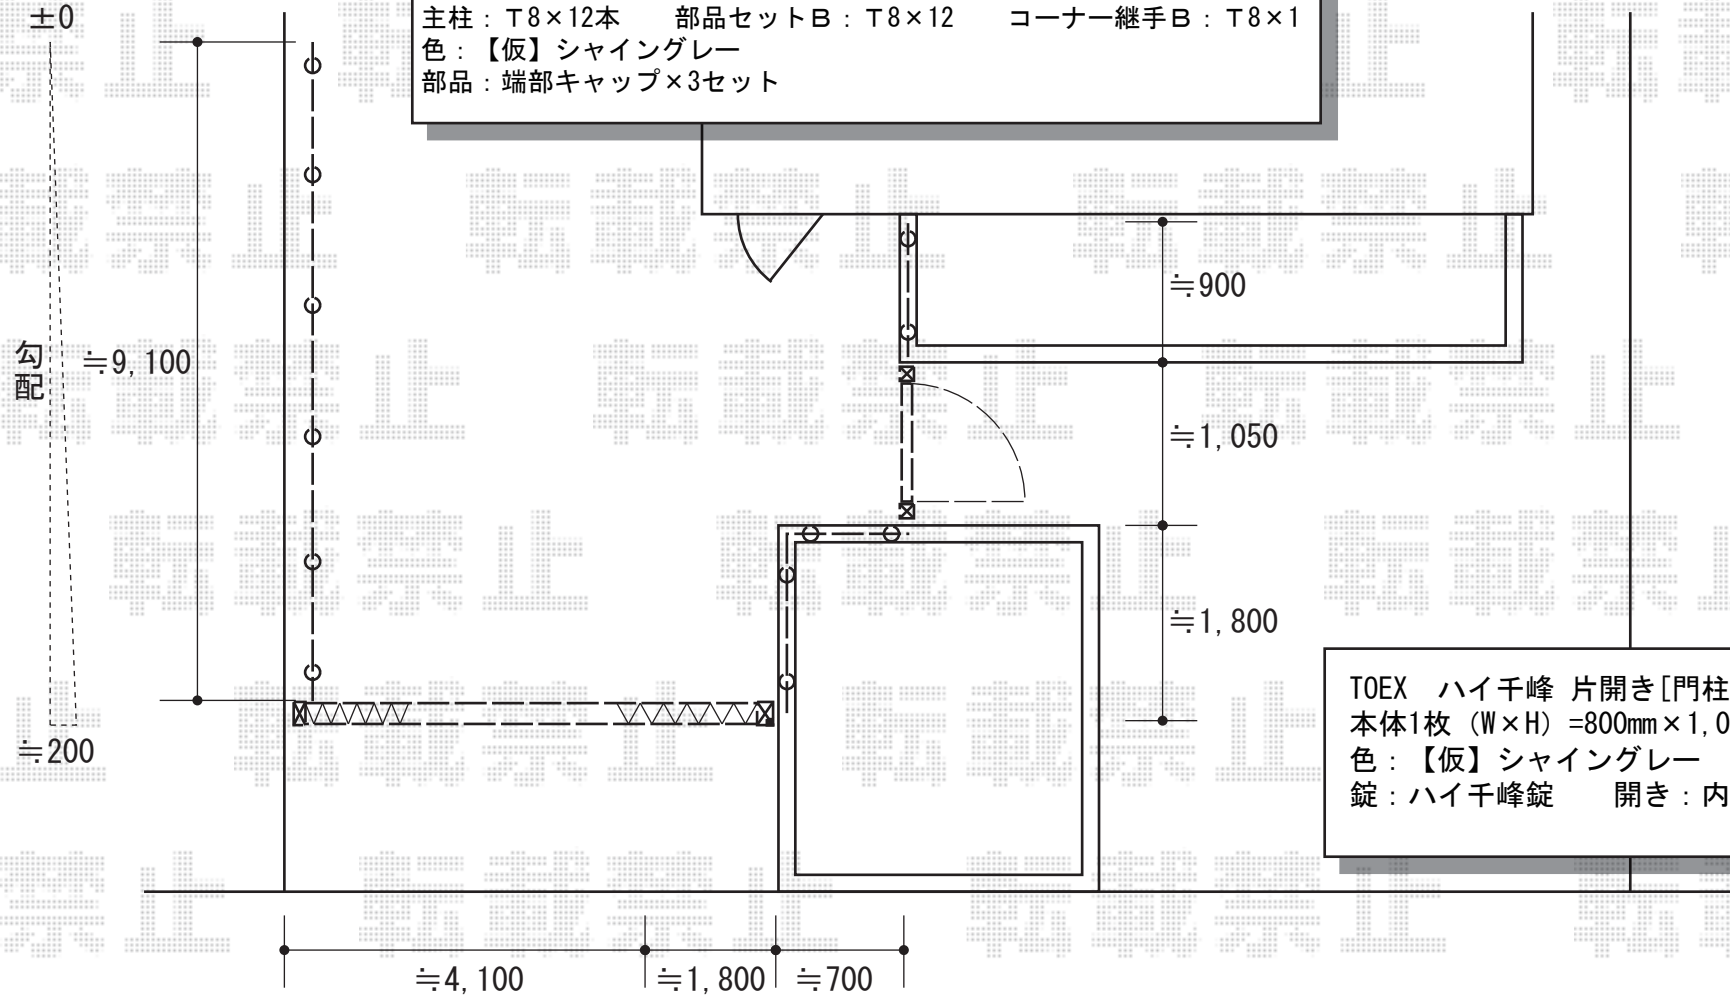

カーゲート・門扉・フェンス

TOEX プリレオR2型フェンス[フリーポール]
 本体1枚 (W×H) = (1,979.5mm×800mm) × 7枚
 主柱: T8×12本 部品セットB: T8×12 コーナー継手B: T8×12
 色: 【仮】シャイングレー
 部品: 端部キャップ×3セット

TOEX ハイ千峰 片開き[門柱仕様]
 本体1枚 (W×H) = 800mm×1,000mm
 色: 【仮】シャイングレー
 錠: ハイ千峰錠 開き: 内開き

Value Select トリップゲート PA型 ノンレール 両開き
 開口幅=4,119mm 全幅=4,219mm たたみ幅=251mm+251mm
 高さ=1,182mm
 色: ステンカラー
 キャスター数: 4
 落棒数: 2

現場状況や作図制限により概略図の内容と多少の違いが生じることがございます。
 施工時は、現場優先とさせて頂きたく思いますので、お立会い頂き、
 最終のご指示のほど、何卒、宜しくお願い致します。