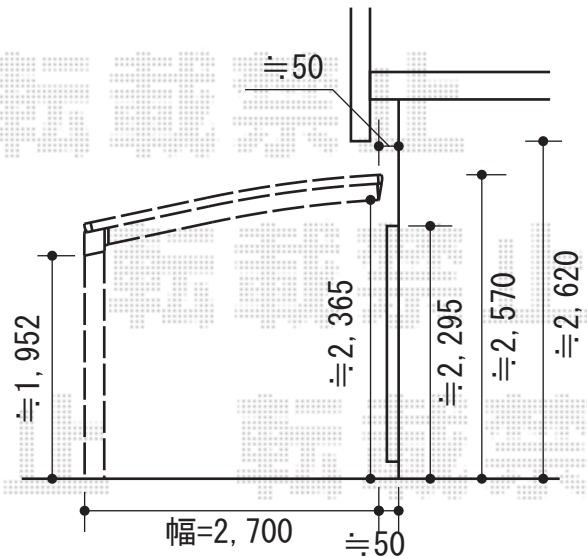

プレシオスポート 積雪～20cm対応

Value Select プレシオスポート 積雪～20cm対応
 幅=2,700mm
 奥行=5,052mm
 色：ノーブルステン
 屋根材：熱線遮断ポリカーボネート（スカイブルーマット調）
 柱仕様：ハイルーフ仕様（有効高 約2,250mm）

現場状況や作図制限により概略図の内容と多少の違いが生じることがございます。
 施工時は、現場優先とさせて頂きたく思いますので、お立会い頂き、
 最終のご指示のほど、何卒、宜しくお願い致します。