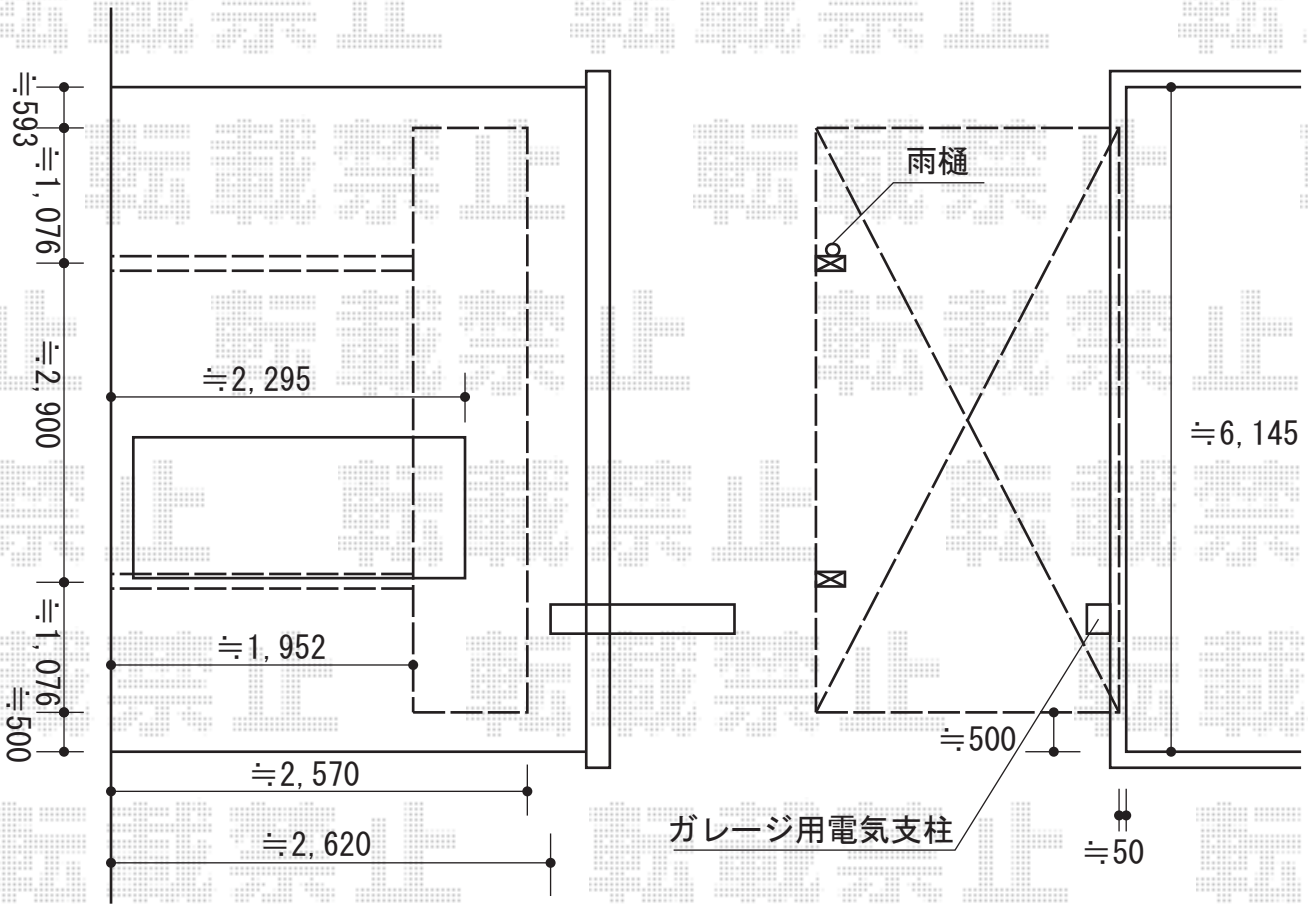

プレシオスポート 積雪～20cm対応

Value Select プレシオスポート 積雪～20cm対応
 幅=2,700mm
 奥行=5,052mm
 色：ノーブルステン
 屋根材：熱線遮断ポリカーボネート（スカイブルーマット調）
 柱仕様：ハイルーフ仕様（有効高 約2,250mm）

現場状況や作図制限により概略図の内容と多少の違いが生じることがございます。
 施工時は、現場優先とさせて頂きたく思いますので、お立会い頂き、
 最終のご指示のほど、何卒、宜しくお願い致します。