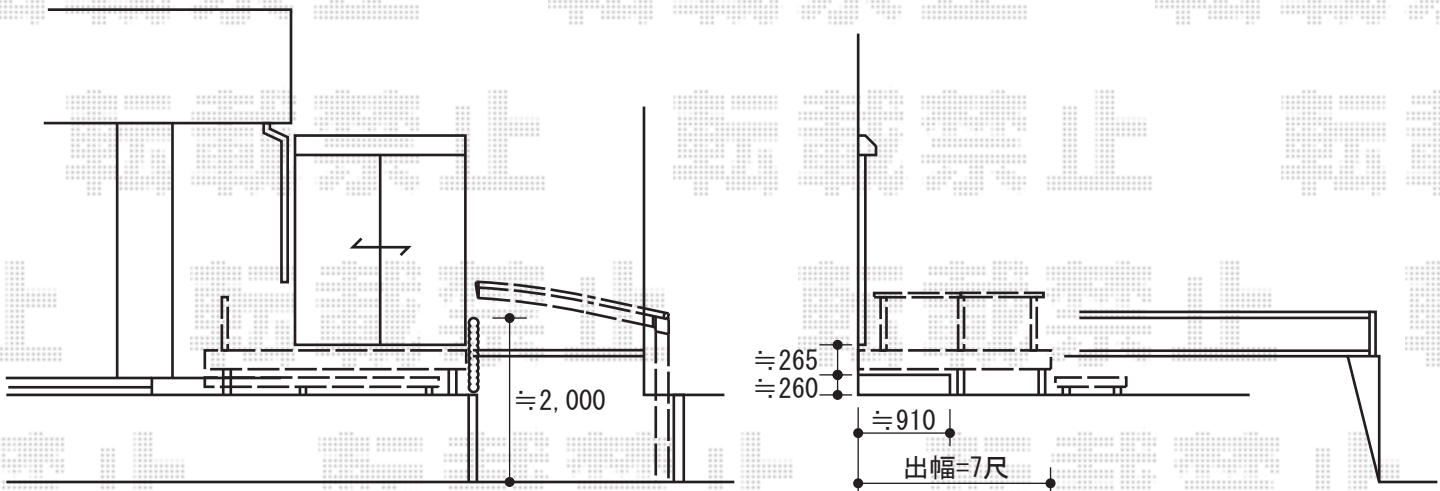

# カーポート・ウッドデッキ

トステム カーポートシグマIII 積雪~30cm対応  
 幅=2,551mm  
 奥行=4,980mm  
 色：シャイングレー  
 屋根材：熱線吸収アクアポリカーボネート（ライトブルー）  
 柱仕様：標準柱仕様（有効高 約1,800mm）

トステム リコステージII 単体  
 間口=1.5間 (2,760mm)  
 出幅=7尺 (2,133mm)  
 色：ダークブラウン  
 床板：縦貼り  
 幕板：A（厚タイプ）  
 東柱：東柱B（400~550mm）  
 オプション：リードデッキ・床板キャップセット（2個入り）

トステム デッキフェンス フラットラチスパネル[密目]  
 仕様：T6×2スパン  
 主柱：T6×3本  
 部材：笠木、キャップ

現場状況や作図制限により概略図の内容と多少の違いが生じることがございます。  
 施工時は、現場優先とさせていただきますので、お立会い頂き、  
 最終のご指示のほど、何卒、宜しくお願い致します。

EX-SHOP  
 HTTP://WWW.EX-SHOP.NET

担当：大辻・永田