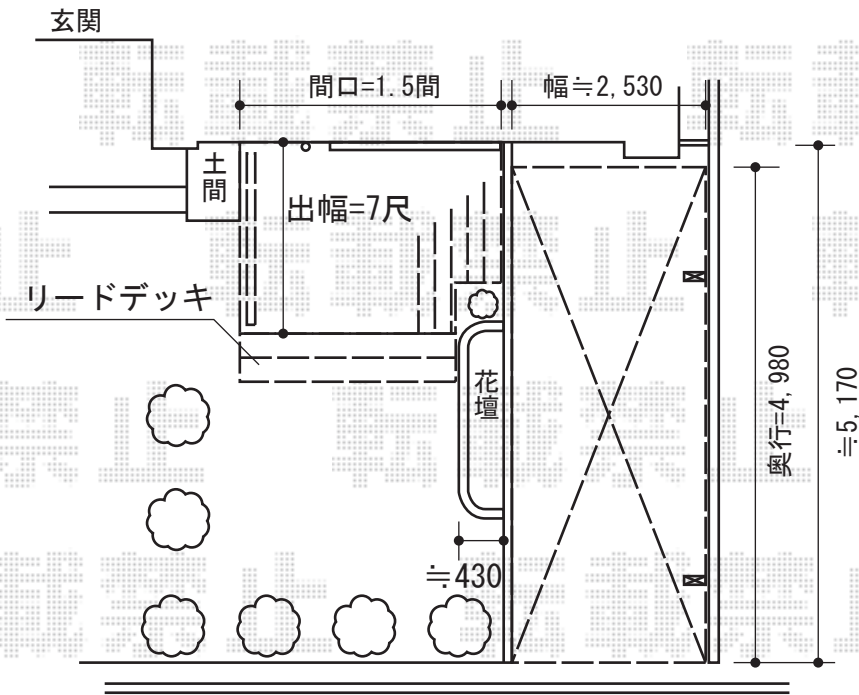

# カーポート・ウッドデッキ

トステム カーポートシグマIII 積雪~30cm対応  
 幅=2,551mm  
 奥行=4,980mm  
 色：シャイングレー  
 屋根材：熱線吸収アクアポリカーボネート（ライトブルー）  
 柱仕様：標準柱仕様（有効高 約1,800mm）

トステム リコステージII 単体  
 間口=1.5間 (2,760mm)  
 出幅=7尺 (2,133mm)  
 色：ダークブラウン  
 床板：縦貼り  
 幕板：A（厚タイプ）  
 東柱：東柱B（400~550mm）  
 オプション：リードデッキ・床板キャップセット（2個入り）

トステム デッキフェンス フラットラチスパネル[密目]  
 仕様：T6×2スパン  
 主柱：T6×3本  
 部材：笠木、キャップ

現場状況や作図制限により概略図の内容と多少の違いが生じることがございます。  
 施工時は、現場優先とさせていただきますので、お立会い頂き、  
 最終のご指示のほど、何卒、宜しくお願い致します。

EX-SHOP  
 HTTP://WWW.EX-SHOP.NET

担当：大辻・永田