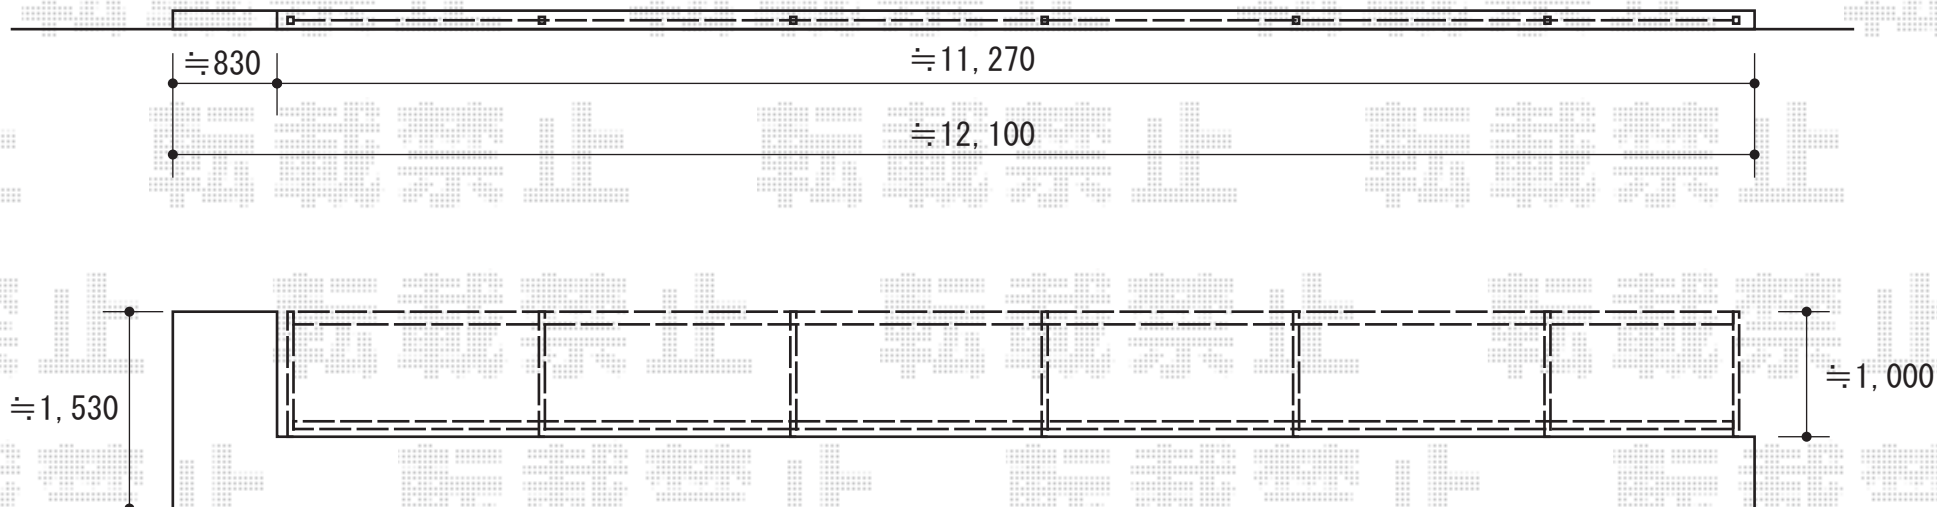

## FCS-61型フェンス[自由柱]

YKK AP FCS-61型フェンス[自由柱]  
本体1枚 (W×H) = (1,990mm×1,000mm) × 6枚  
自由柱 : T100×7本  
部品 : 端部キャップ×1  
色 : ダークブラウン

現場状況や作図制限により概略図の内容と多少の違いが生じることがございます。  
施工時は、現場優先とさせて頂きたく思いますので、お立会い頂き、  
最終のご指示のほど、何卒、宜しくお願い致します。