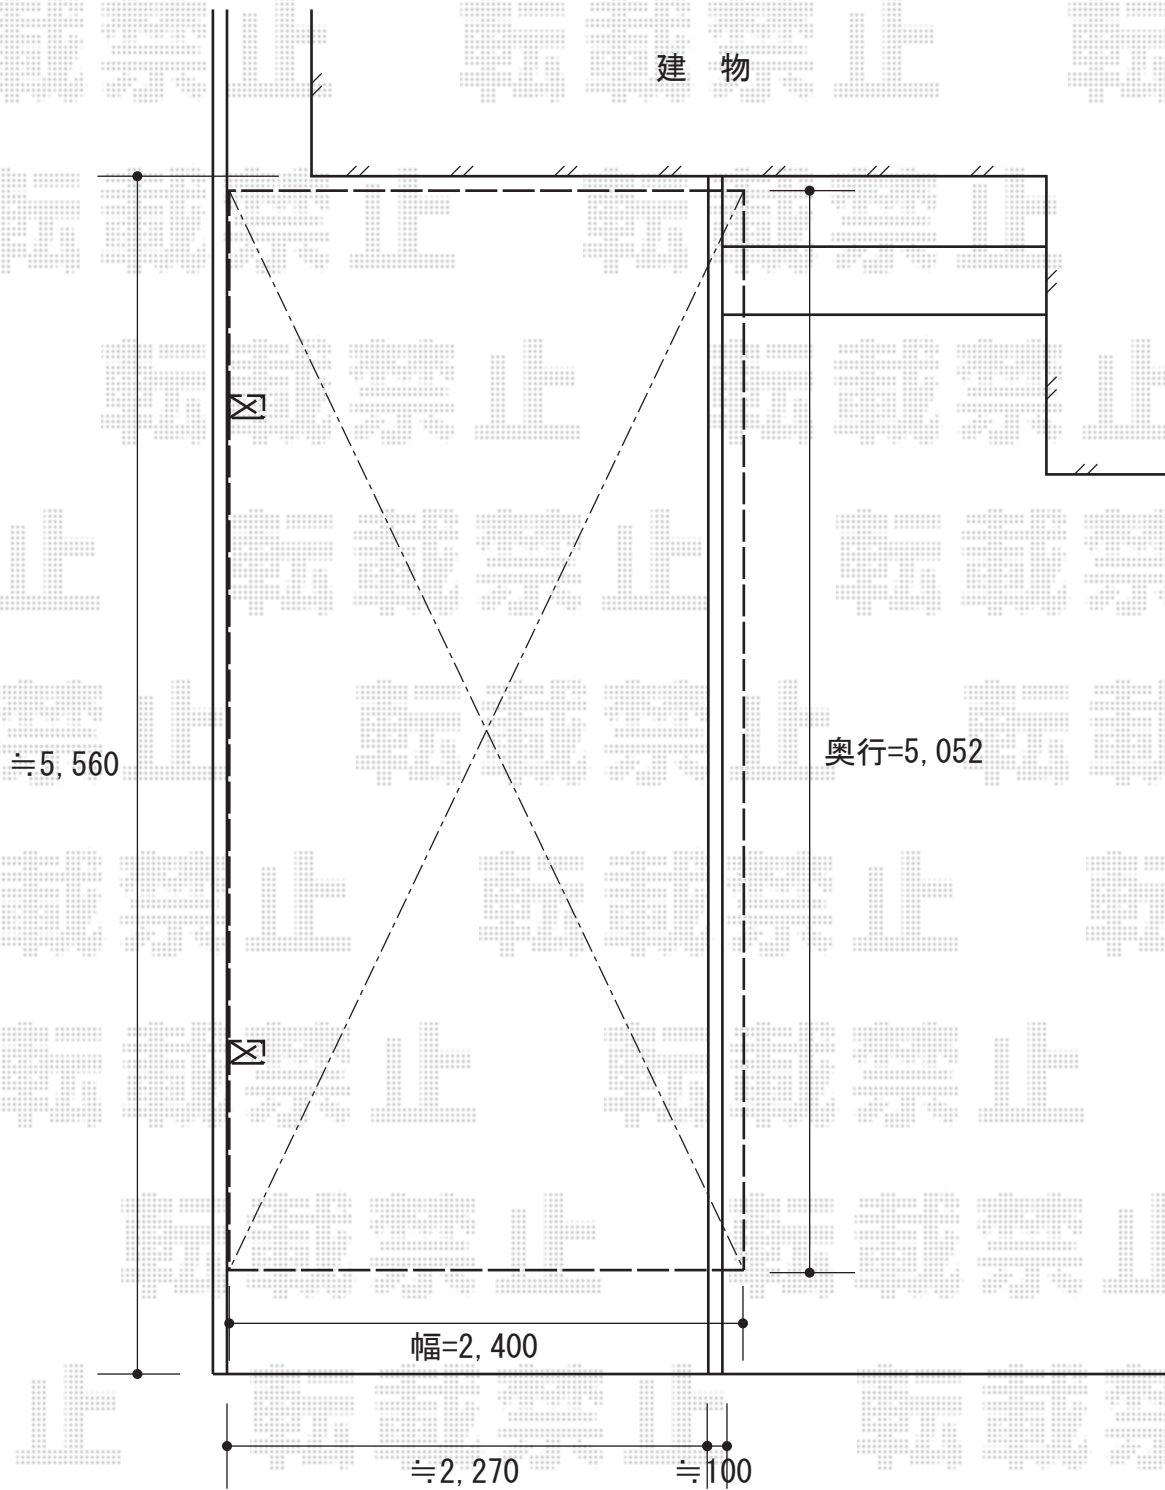

プレシオスポート 積雪～20cm対応

プレシオスポート 積雪～20cm対応

幅=2,400mm

奥行=5,052mm

色：グレースブラウン

屋根材：ポリカーボネート（スカイブルー）

柱仕様：ロング柱23仕様（有効高 約2,250mm）

現場状況や作図制限により概略図の内容と多少の違いが生じることがございます。
施工時は、現場優先とさせて頂きたく思いますので、お立会い頂き、
最終のご指示のほど、何卒、宜しくお願い致します。