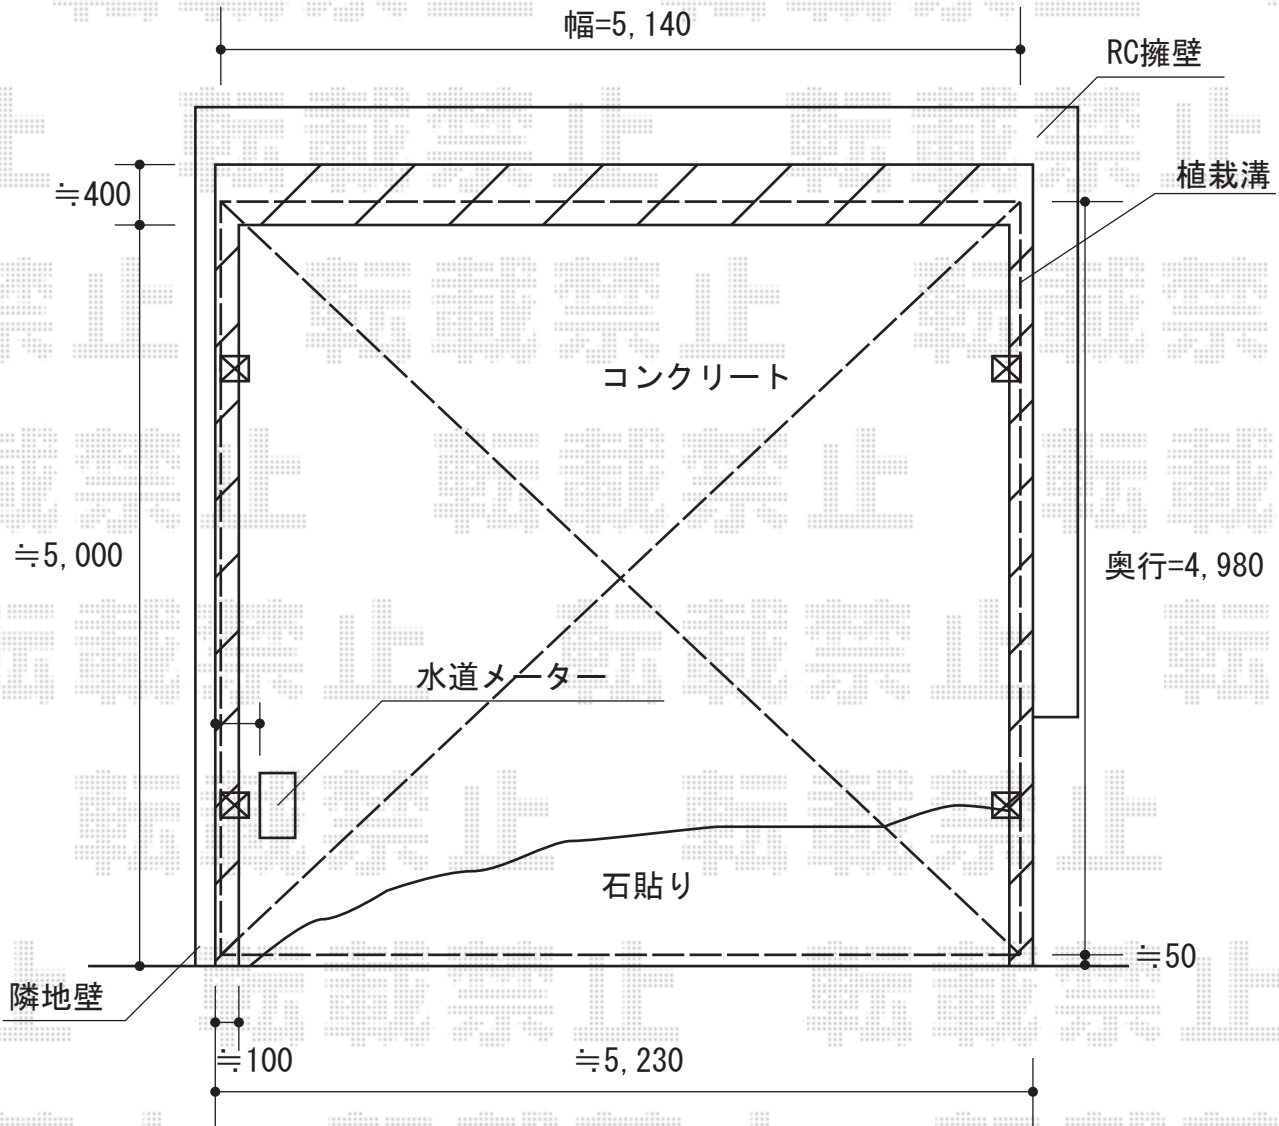

カーブポートシグマIII ワイド 積雪～30cm対応

トステム カーブポートシグマIII ワイド 積雪～30cm対応  
幅=5,140mm  
奥行=4,980mm  
色：シャイングレー  
屋根材：熱線吸収アクアポリカーボネート（ライトブルー）  
柱仕様：ロング柱23仕様（有効高 約2,300mm）

現場状況や作図制限により概略図の内容と多少の違いが生じることがございます。  
施工時は、現場優先とさせていただきますので、お立会い頂き、  
最終のご指示のほど、何卒、宜しくお願い致します。