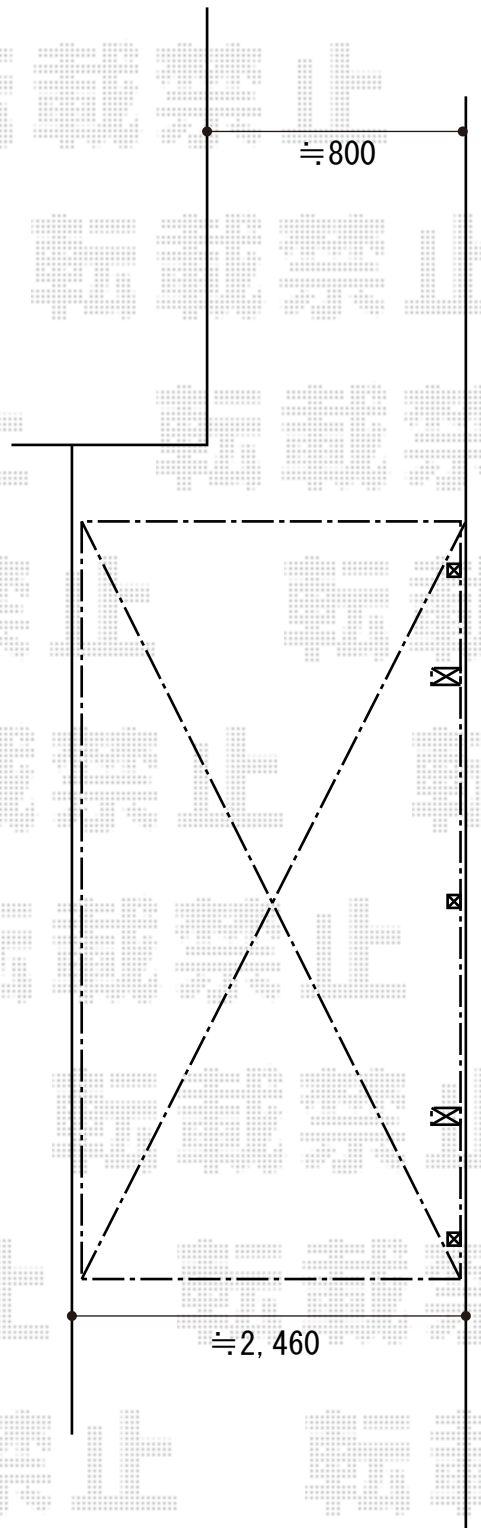

カーブポートシグマIII 積雪～30cm対応

トステム カーブポートシグマIII 積雪～30cm対応
幅=2,401mm
奥行=5,686mm
色：シャイングレー
屋根材：ポリカーボネート（ブルースモーク）
柱仕様：標準柱仕様（有効高 約1,800mm）

トステム サイドパネル 1段H800 標準柱用
本体：57タイプ用
色：シャイングレー
パネル材：ポリカーボネート（ブルースモーク）

現場状況や作図制限により概略図の内容と多少の違いが生じることがございます。
施工時は、現場優先とさせて頂きたく思いますので、お立会い頂き、
最終のご指示のほど、何卒、宜しくお願い致します。