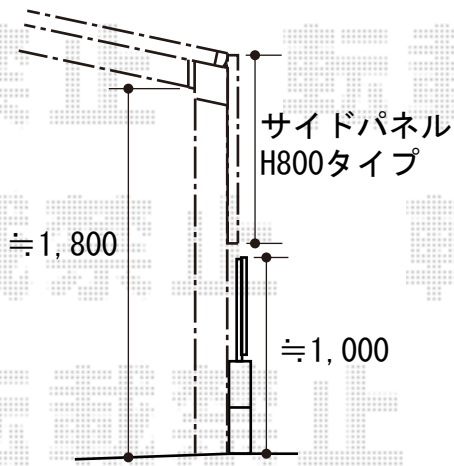

カーブポートシグマIII 積雪～30cm対応

トステム カーブポートシグマIII 積雪～30cm対応
幅=2,401mm
奥行=5,686mm
色：シャイングレー
屋根材：ポリカーボネート（ブルースモーク）
柱仕様：標準柱仕様（有効高 約1,800mm）

トステム サイドパネル 1段H800 標準柱用
本体：57タイプ用
色：シャイングレー
パネル材：ポリカーボネート（ブルースモーク）

現場状況や作図制限により概略図の内容と多少の違いが生じることがございます。
施工時は、現場優先とさせて頂きたく思いますので、お立会い頂き、
最終のご指示のほど、何卒、宜しくお願い致します。