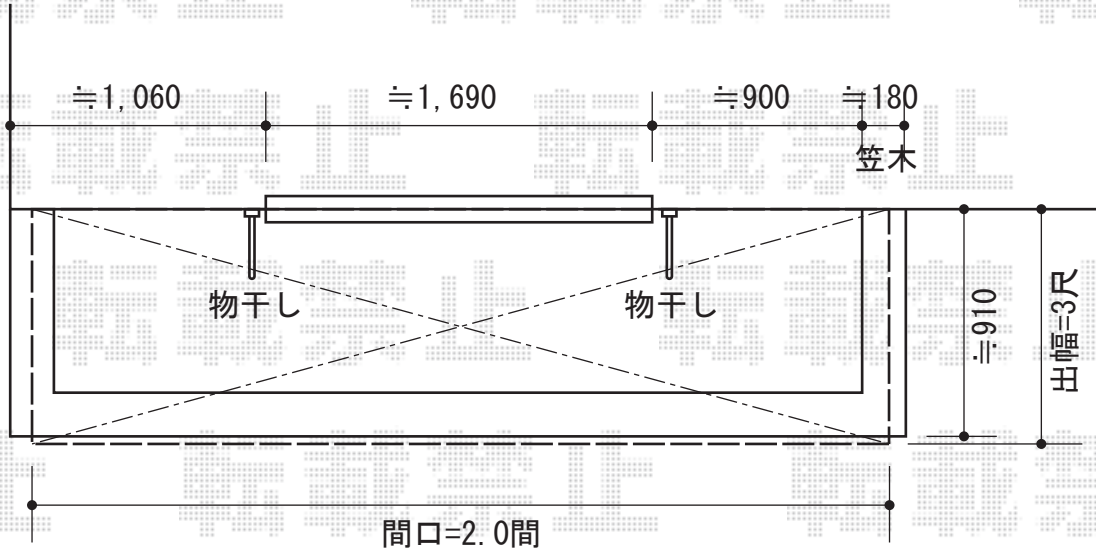

ライザーテラスII F型 ルーフタイプ 単体 積雪～20cm対応

ライザーテラスII F型 ルーフタイプ 単体 積雪～20cm対応
 間口=関東間2.0間 (方杖芯々/屋根幅3,660mm)
 出幅=3尺 (885mm)
 色：シャイングレー
 屋根材：ポリカーボネート (クリアマット/すりガラス調)
 柱仕様：ルーフタイプ (柱無し)

現場状況や作図制限により概略図の内容と多少の違いが生じることがございます。
 施工時は、現場優先とさせて頂きたく思いますので、お立会い頂き、
 最終のご指示のほど、何卒、宜しくお願い致します。