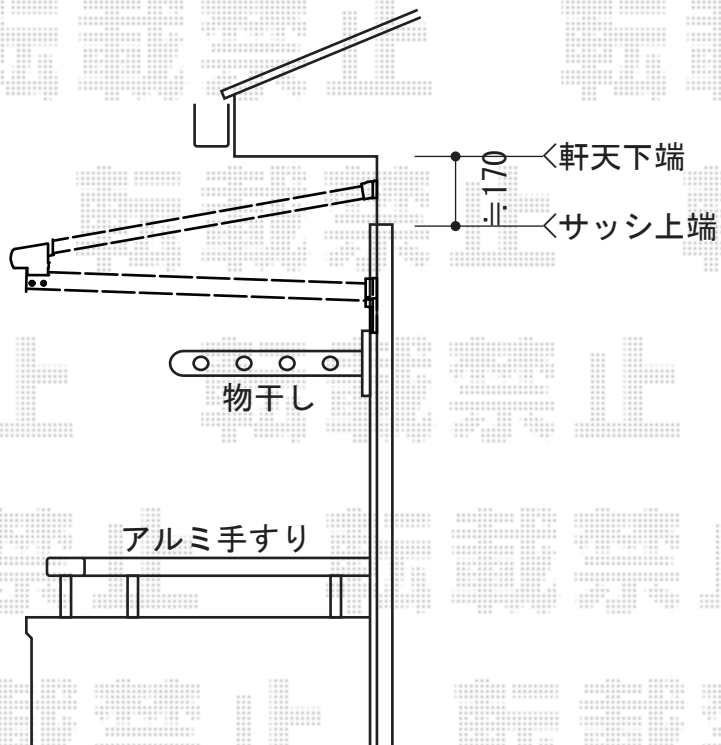

ライザーテラスII F型 ルーフタイプ 単体 積雪～20cm対応

ライザーテラスII F型 ルーフタイプ 単体 積雪～20cm対応
 間口=関東間2.0間 (方杖芯々/屋根幅3,660mm)
 出幅=3尺 (885mm)
 色：シャイングレー
 屋根材：ポリカーボネート (クリアマット/すりガラス調)
 柱仕様：ルーフタイプ (柱無し)

現場状況や作図制限により概略図の内容と多少の違いが生じることがございます。
 施工時は、現場優先とさせて頂きたく思いますので、お立会い頂き、
 最終のご指示のほど、何卒、宜しくお願い致します。