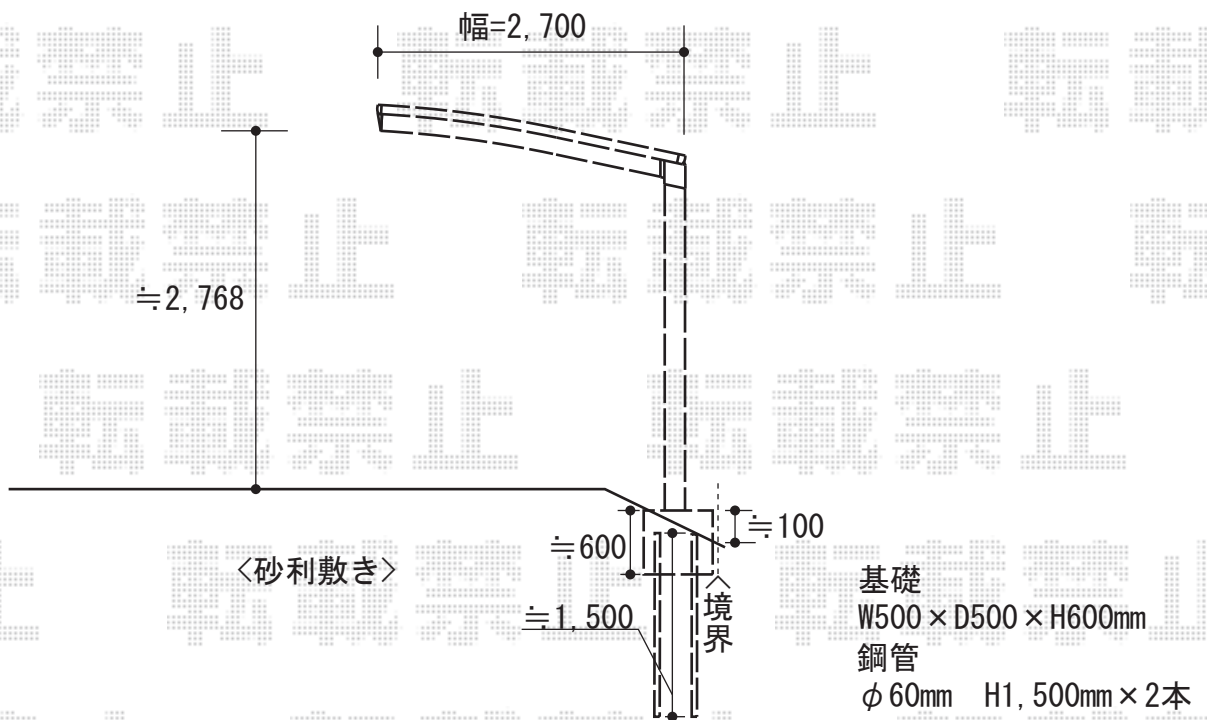

プレシオスポーツ 積雪～20cm対応

〈砂利敷き〉

Value Select プレシオスポーツ 積雪～20cm対応  
幅=2,700mm  
奥行=5,052mm  
色：ノーブルステン  
屋根材：熱線遮断ポリカーボネート（スカイブルーマット調）  
柱仕様：ハイルーフ仕様（有効高 約2,250mm）

現場状況や作図制限により概略図の内容と多少の違いが生じることがございます。  
施工時は、現場優先とさせて頂きたく思いますので、お立会い頂き、  
最終のご指示のほど、何卒、宜しくお願い致します。