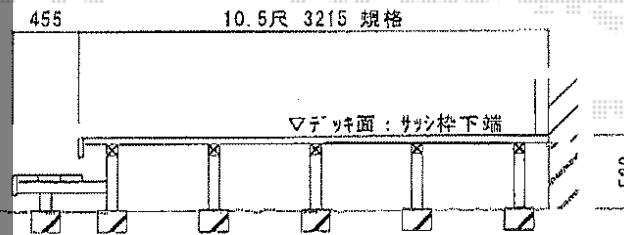

リウッドデッキII 単体

ウッドデッキ

- 出幅=10.5尺 正面段床 -

- 出幅=10.5尺 正面・側面段床 -

室外機パイプ部
デッキ切欠加工
室外機をデッキ上に
載せる。

YKK AP リウッドデッキII 単体
間口=標準2.0間 (3,694mm)
出幅=10.5尺 (3,215mm)
色: レッドブラウン
床板: 縦張り
束柱: KSタイプ (400~500mm)
(カームブラック)

基礎石 × 22ヶ

YKK AP リウッドデッキII 単体
間口=標準2.0間 (3,694mm)
出幅=10.5尺 (3,215mm)
色: レッドブラウン
床板: 縦張り
束柱: KSタイプ (400~500mm) (カームブラック)

YKK AP 段床セット 1段 正面・片面タイプ
デッキ間口=標準2.0間用
出幅=7.5尺用 455mm
色: レッドブラウン
床板: 横張り

基礎石 × 27ヶ

現場状況や作図制限により概略図の内容と多少の違いが生じることがございます。
施工時は、現場優先とさせて頂きたく思いますので、お立会い頂き、
最終のご指示のほど、何卒、宜しくお願い致します。