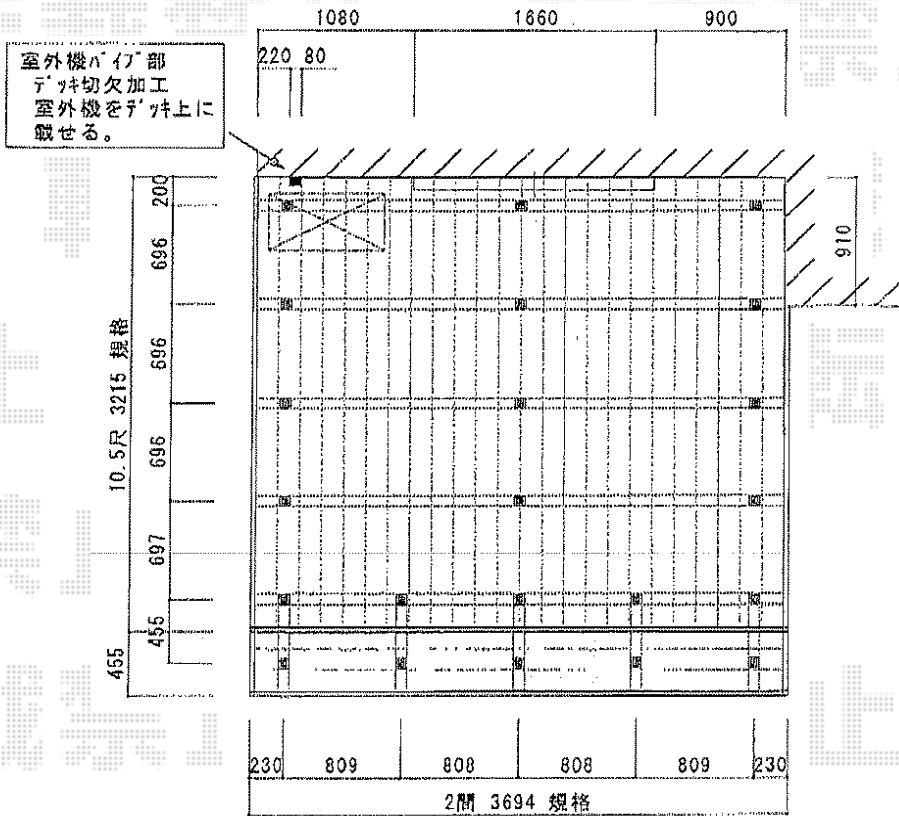

リウッドデッキII 単体

ウッドデッキ

- 出幅=10.5尺 正面段床 -

- 出幅=10.5尺 正面・側面段床 -

室外機パイプ部
デッキ切欠加工
室外機をデッキ上に
載せる。

YKK AP リウッドデッキII 単体
間口=標準2.0間 (3,694mm)
出幅=10.5尺 (3,215mm)
色: レッドブラウン
床板: 縦張り
束柱: KSタイプ (400~500mm)
(カームブラック)

基礎石 × 22ヶ

YKK AP リウッドデッキII 単体
間口=標準2.0間 (3,694mm)
出幅=10.5尺 (3,215mm)
色: レッドブラウン
床板: 縦張り
束柱: KSタイプ (400~500mm) (カームブラック)

YKK AP 段床セット 1段 正面・片面タイプ
デッキ間口=標準2.0間用
出幅=7.5尺用 455mm
色: レッドブラウン
床板: 横張り

基礎石 × 27ヶ

現場状況や作図制限により概略図の内容と多少の違いが生じることがございます。
施工時は、現場優先とさせて頂きたく思いますので、お立会い頂き、
最終のご指示のほど、何卒、宜しくお願い致します。