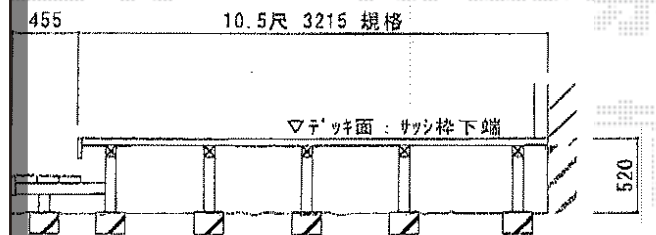

リウッドデッキII 単体

ウッドデッキ

- 出幅=10.5尺 正面段床 -

- 出幅=10.5尺 正面・側面段床 -

室外機パイプ部
デッキ切欠加工
室外機をデッキ上に
載せる。

YKK AP リウッドデッキII 単体
間口=標準2.0間 (3,694mm)
出幅=10.5尺 (3,215mm)
色: レッドブラウン
床板: 縦張り
束柱: KSタイプ (400~500mm)
(カームブラック)

基礎石 × 22ヶ

YKK AP リウッドデッキII 単体
間口=標準2.0間 (3,694mm)
出幅=10.5尺 (3,215mm)
色: レッドブラウン
床板: 縦張り
束柱: KSタイプ (400~500mm) (カームブラック)

YKK AP 段床セット 1段 正面・片面タイプ
デッキ間口=標準2.0間用
出幅=7.5尺用 455mm
色: レッドブラウン
床板: 横張り

基礎石 × 27ヶ

現場状況や作図制限により概略図の内容と多少の違いが生じることがございます。
施工時は、現場優先とさせて頂きたく思いますので、お立会い頂き、
最終のご指示のほど、何卒、宜しくお願い致します。