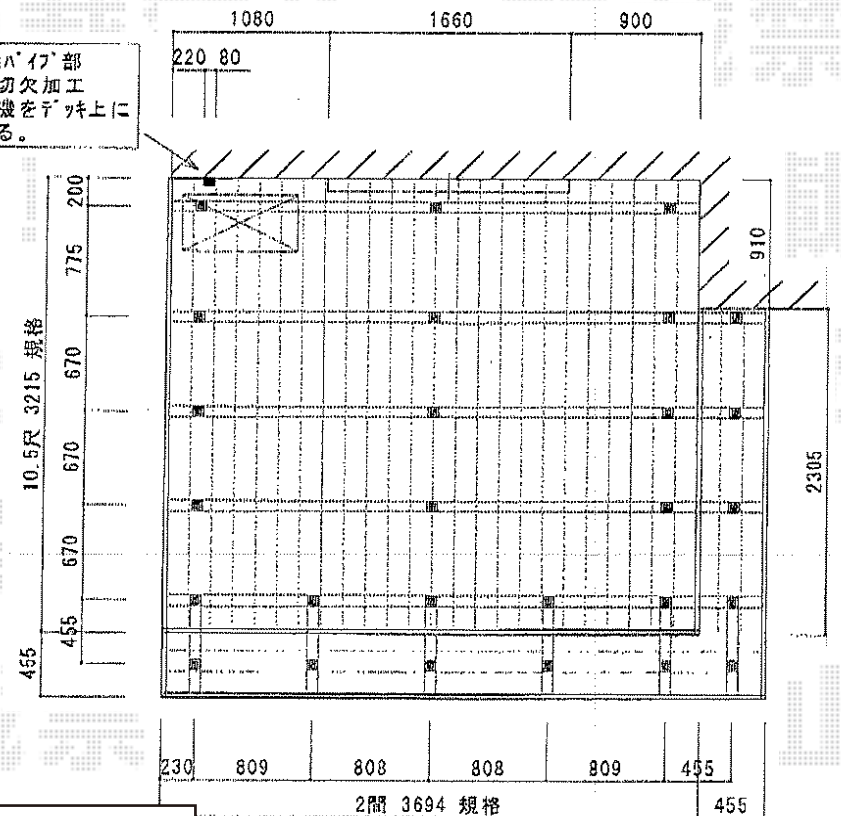

リウッドデッキII 単体

ウッドデッキ

- 出幅=10.5尺 正面段床 -

- 出幅=10.5尺 正面・側面段床 -

室外機パイプ部
デッキ切欠加工
室外機をデッキ上に
載せる。

YKK AP リウッドデッキII 単体
間口=標準2.0間 (3,694mm)
出幅=10.5尺 (3,215mm)
色: レッドブラウン
床板: 縦張り
束柱: KSタイプ (400~500mm)
(カームブラック)

基礎石 × 22ヶ

YKK AP リウッドデッキII 単体
間口=標準2.0間 (3,694mm)
出幅=10.5尺 (3,215mm)
色: レッドブラウン
床板: 縦張り
束柱: KSタイプ (400~500mm) (カームブラック)

YKK AP 段床セット 1段 正面・片面タイプ
デッキ間口=標準2.0間用
出幅=7.5尺用 455mm
色: レッドブラウン
床板: 横張り

基礎石 × 27ヶ

現場状況や作図制限により概略図の内容と多少の違いが生じることがございます。
施工時は、現場優先とさせて頂きたく思いますので、お立会い頂き、
最終のご指示のほど、何卒、宜しくお願い致します。