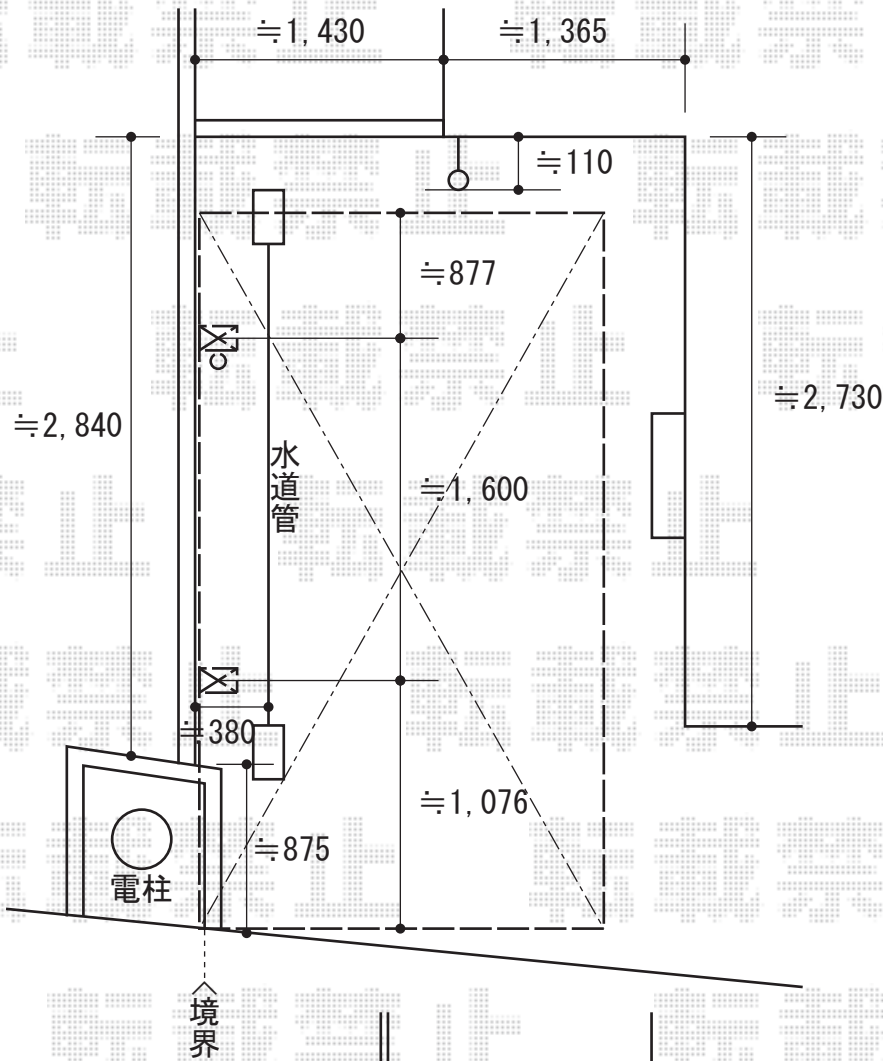

プレシオスポート 積雪～20cm対応

Value Select プレシオスポート 積雪～20cm対応
 幅=2,400mm
 奥行=5,052mm
 色：ノーブルステン
 屋根材：熱線遮断ポリカーボネート（スカイブルーマット調）
 柱仕様：ハイルーフ仕様（有効高 約2,355mm）

現場状況や作図制限により概略図の内容と多少の違いが生じることがございます。
 施工時は、現場優先とさせて頂きたく思いますので、お立会い頂き、
 最終のご指示のほど、何卒、宜しくお願い致します。