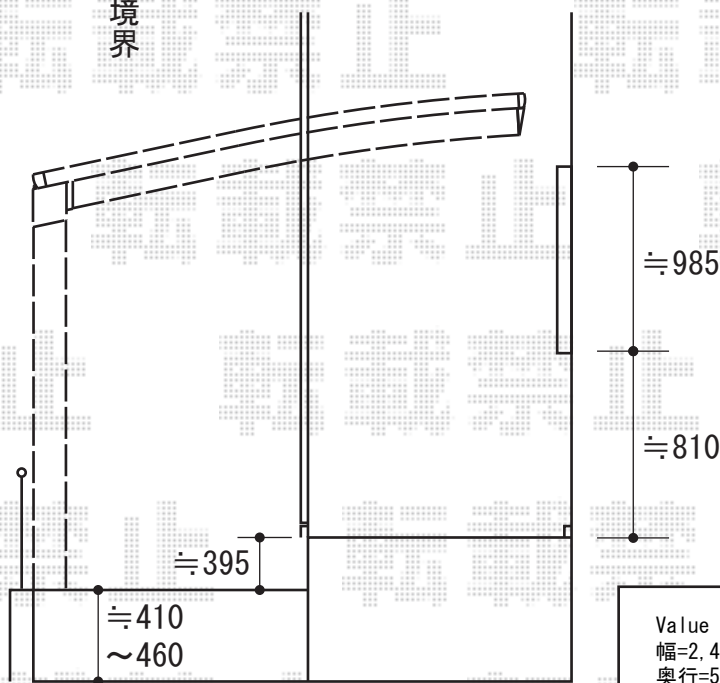

プレシオスポート 積雪～20cm対応

Value Select プレシオスポート 積雪～20cm対応
 幅=2,400mm
 奥行=5,052mm
 色：ノーブルステン
 屋根材：熱線遮断ポリカーボネート（スカイブルーマット調）
 柱仕様：ハイルーフ仕様（有効高 約2,355mm）

現場状況や作図制限により概略図の内容と多少の違いが生じることがございます。
 施工時は、現場優先とさせて頂きたく思いますので、お立会い頂き、
 最終のご指示のほど、何卒、宜しくお願い致します。