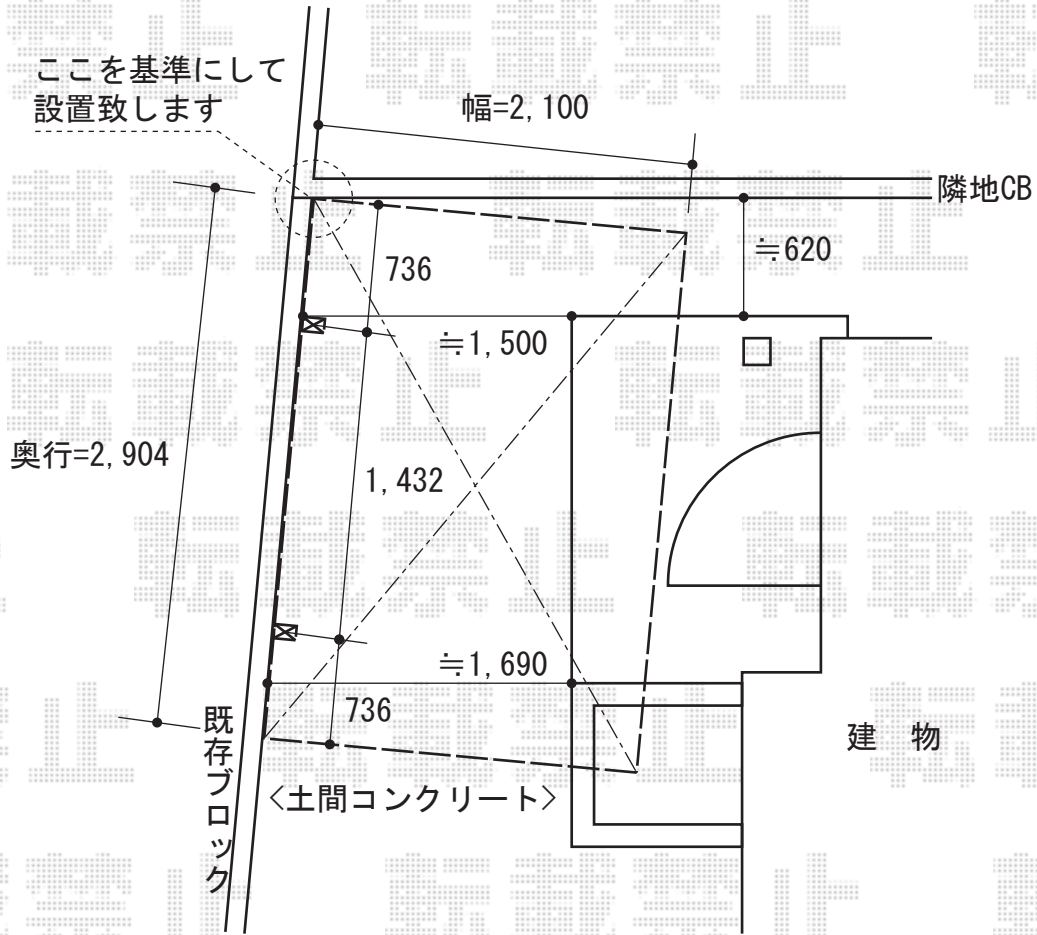

レイナポートミニ 積雪～20cm対応

YKK AP レイナポート ミニ 積雪～20cm対応

幅=2,100mm

奥行=2,904mm

色：プラチナステン

屋根材：熱線遮断ポリカーボネート（アースブルーマット調）

柱仕様：標準柱仕様（有効高 約2,000mm）

*レイナツインポート標準柱転用

現場状況や作図制限により概略図の内容と多少の違いが生じることがございます。
 施工時は、現場優先とさせて頂きたく思いますので、お立会い頂き、
 最終のご指示のほど、何卒、宜しくお願い致します。

EX-SHOP
 HTTP://WWW.EX-SHOP.NET

担当：大辻・永田

全ての著作権は、エクスショップに帰属します。当社とのお取引目的外の使用・複製・転載禁止となっております。