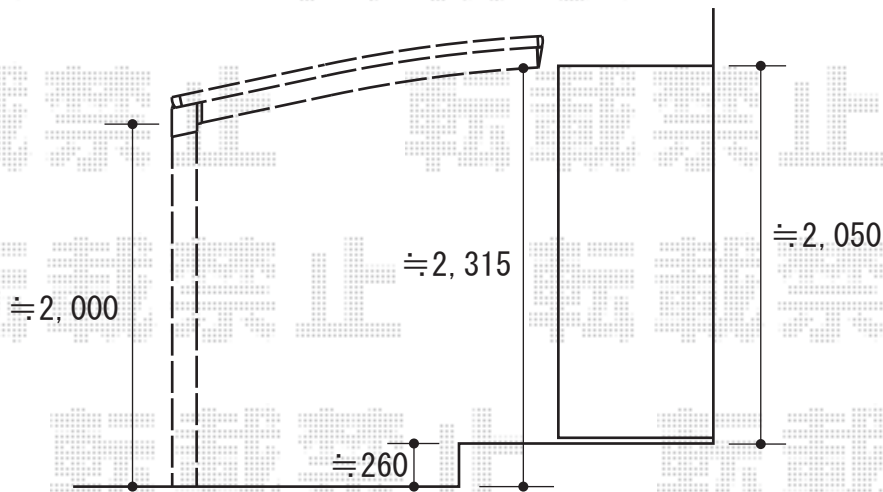

レイナポートミニ 積雪～20cm対応

YKK AP レイナポート ミニ 積雪～20cm対応

幅=2,100mm

奥行=2,904mm

色：プラチナステン

屋根材：熱線遮断ポリカーボネート（アースブルーマット調）

柱仕様：標準柱仕様（有効高 約2,000mm）

*レイナツインポート標準柱転用