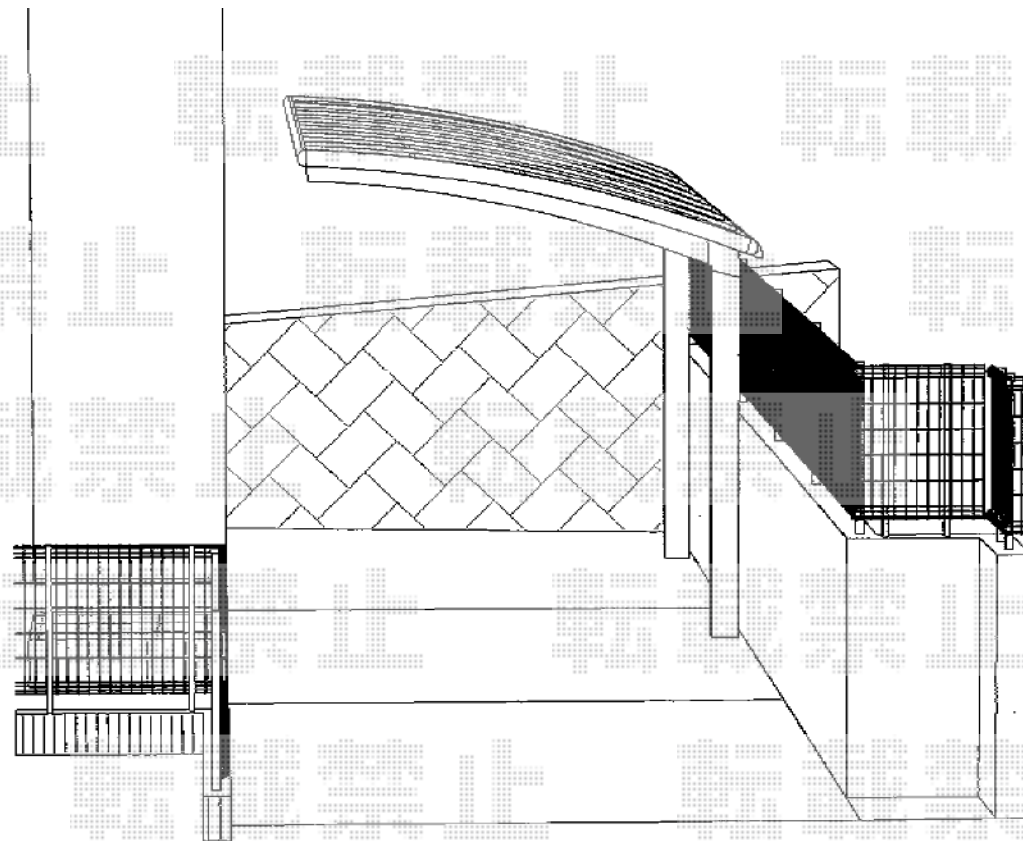

カーブポートシグマⅢ 積雪～30cm対応

トステム カーブポートシグマⅢ 積雪～30cm対応
幅=2,401mm
奥行=5,686mm
色：シャイングレー
屋根材：ポリカーボネート（クリアマット/すりガラス調）
柱仕様：ロング柱23仕様（有効高 約2,300mm）

現場状況や作図制限により概略図の内容と多少の違いが生じることがございます。
施工時は、現場優先とさせて頂きたく思いますので、お立会い頂き、
最終のご指示のほど、何卒、宜しくお願い致します。