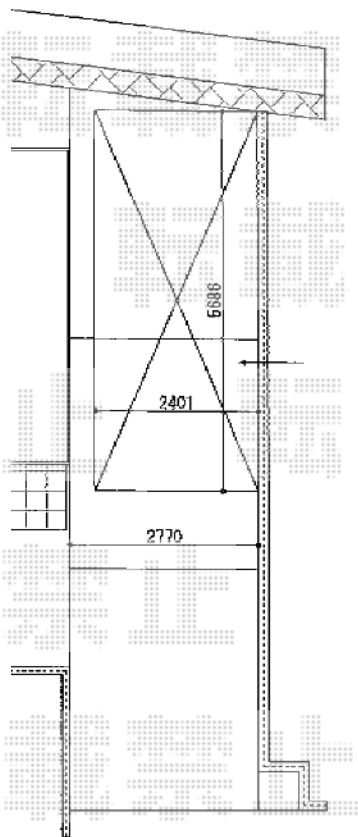

カーブポートシグマⅢ 積雪～30cm対応

トステム カーブポートシグマⅢ 積雪～30cm対応
幅=2,401mm
奥行=5,686mm
色：シャイングレー
屋根材：ポリカーボネート（クリアマット/すりガラス調）
柱仕様：ロング柱23仕様（有効高 約2,300mm）

現場状況や作図制限により概略図の内容と多少の違いが生じることがございます。
施工時は、現場優先とさせて頂きたく思いますので、お立会い頂き、
最終のご指示のほど、何卒、宜しくお願い致します。