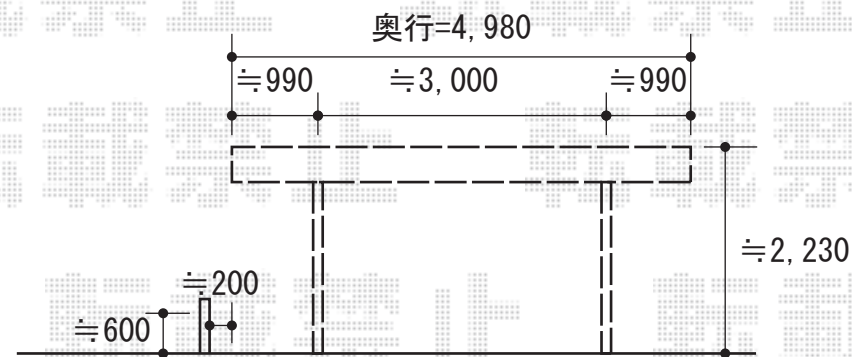

カーブポートシグマIII ワイド 積雪～30cm対応

トステム カーブポートシグマIII ワイド 積雪～30cm対応
 幅=4,837mm
 奥行=4,980mm
 色：シャイングレー
 屋根材：ポリカーボネート（ブラウン）
 柱仕様：標準柱仕様（有効高 約1,800mm）

現場状況や作図制限により概略図の内容と多少の違いが生じることがございます。
 施工時は、現場優先とさせて頂きたく思いますので、お立会い頂き、
 最終のご指示のほど、何卒、宜しくお願い致します。