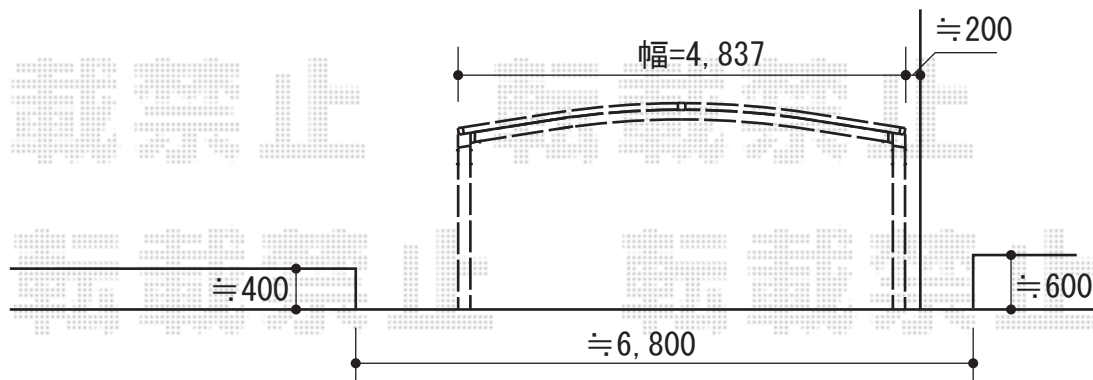

カーブポートシグマIII ワイド 積雪～30cm対応

トステム カーブポートシグマIII ワイド 積雪～30cm対応
 幅=4,837mm
 奥行=4,980mm
 色：シャイングレー
 屋根材：ポリカーボネート（ブラウン）
 柱仕様：標準柱仕様（有効高 約1,800mm）

現場状況や作図制限により概略図の内容と多少の違いが生じることがございます。
 施工時は、現場優先とさせて頂きたく思いますので、お立会い頂き、
 最終のご指示のほど、何卒、宜しくお願い致します。