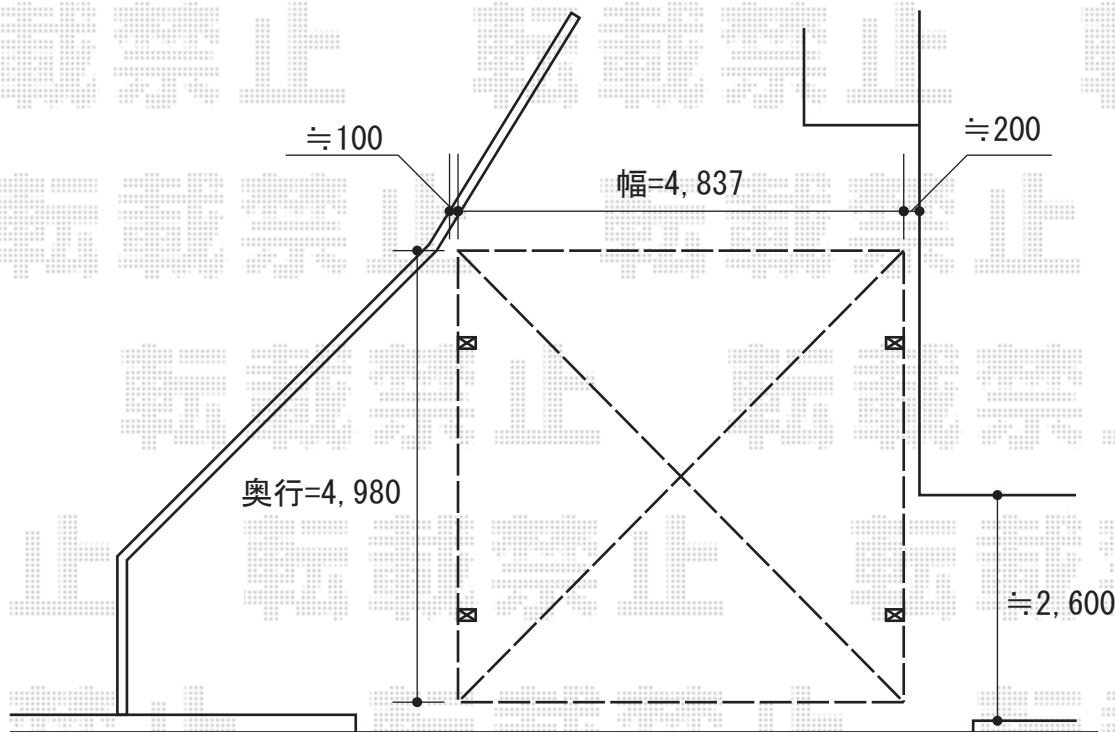

カーブポートシグマIII ワイド 積雪～30cm対応

トステム カーブポートシグマIII ワイド 積雪～30cm対応
 幅=4,837mm
 奥行=4,980mm
 色：シャイングレー
 屋根材：ポリカーボネート（ブラウン）
 柱仕様：標準柱仕様（有効高 約1,800mm）

現場状況や作図制限により概略図の内容と多少の違いが生じることがございます。
 施工時は、現場優先とさせて頂きたく思いますので、お立会い頂き、
 最終のご指示のほど、何卒、宜しくお願い致します。