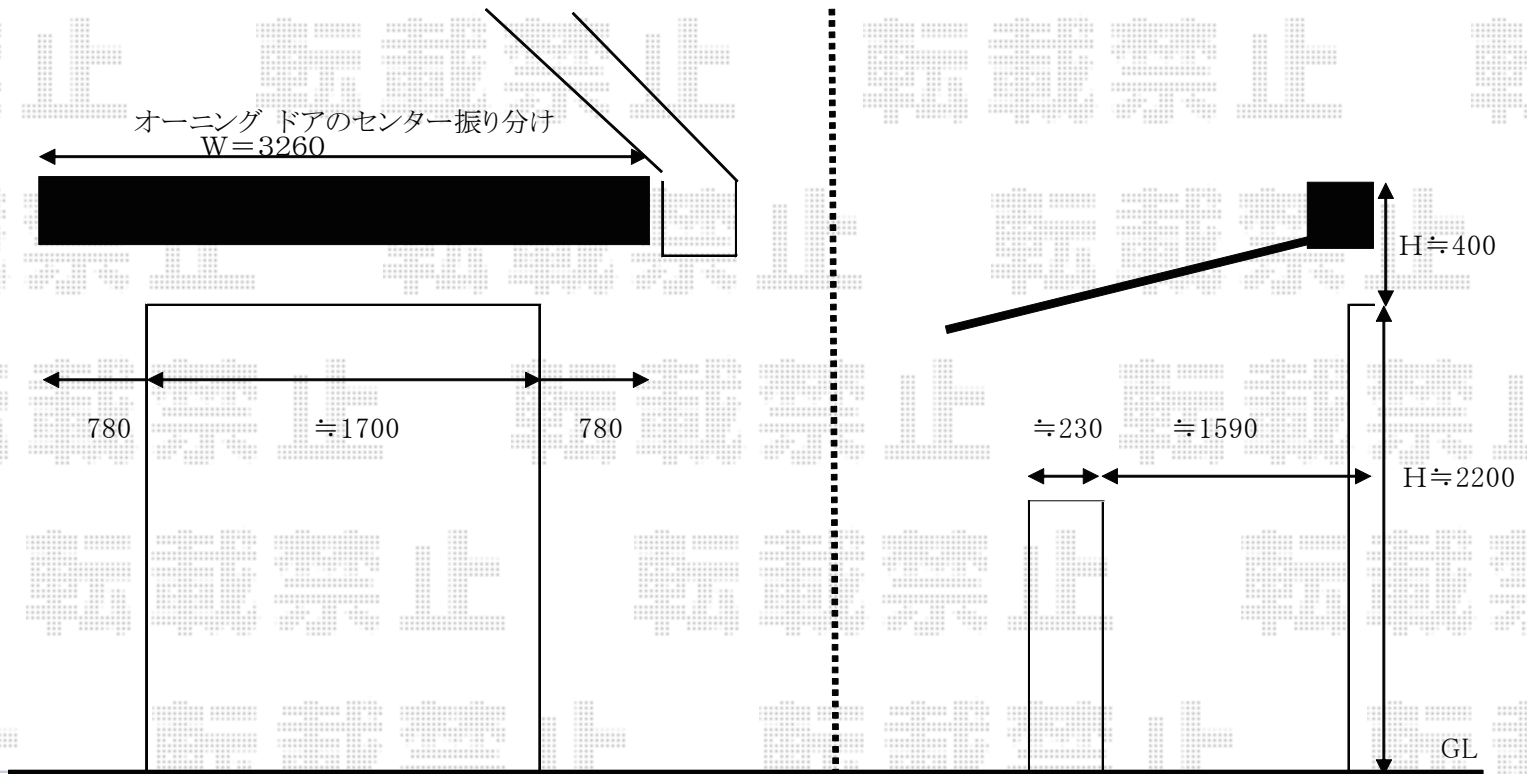

マルキルクス フリューゲル 手動式

立面図

断面図

markilux マルキルクス フリューゲル 手動式
間口=3,260mm 出幅=2,000mm
本体色：ホワイト
キャンバス色：サンブレラ/マルキキャンパス
駆動：手動式 外観右駆動
クランクハンドル：1,400mm
雨ケース：有り/無し
フリル：無し

現場状況や作図制限により概略図の内容と多少の違いが生じることがございます。
施工時は、現場優先とさせて頂きたく思いますので、お立会い頂き、
最終のご指示のほど、何卒、宜しくお願い致します。