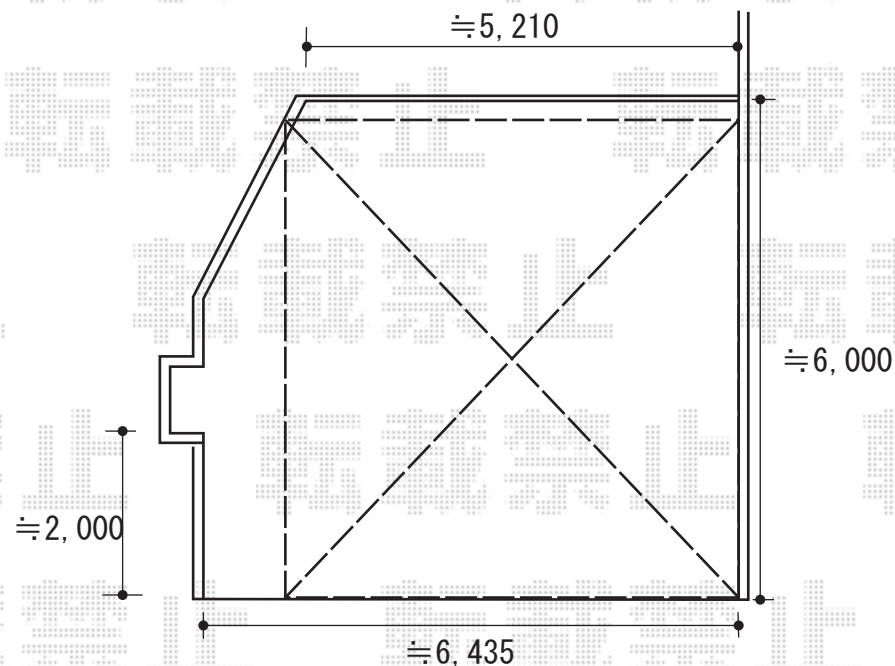

カーブポートシグマⅢ ワイド 積雪～30cm対応

トステム カーブポートシグマⅢ ワイド 積雪～30cm対応
幅=5,443mm
奥行=5,686mm
色：オータムブラウン
屋根材：熱線吸収ポリカーボネート（ライトブルーマット調）
柱仕様：ロング柱 23 仕様（有効高 約 2,300mm）

現場状況や作図制限により概略図の内容と多少の違いが生じることがございます。
施工時は、現場優先とさせて頂きたく思いますので、お立会い頂き、
最終のご指示のほど、何卒、宜しくお願い致します。