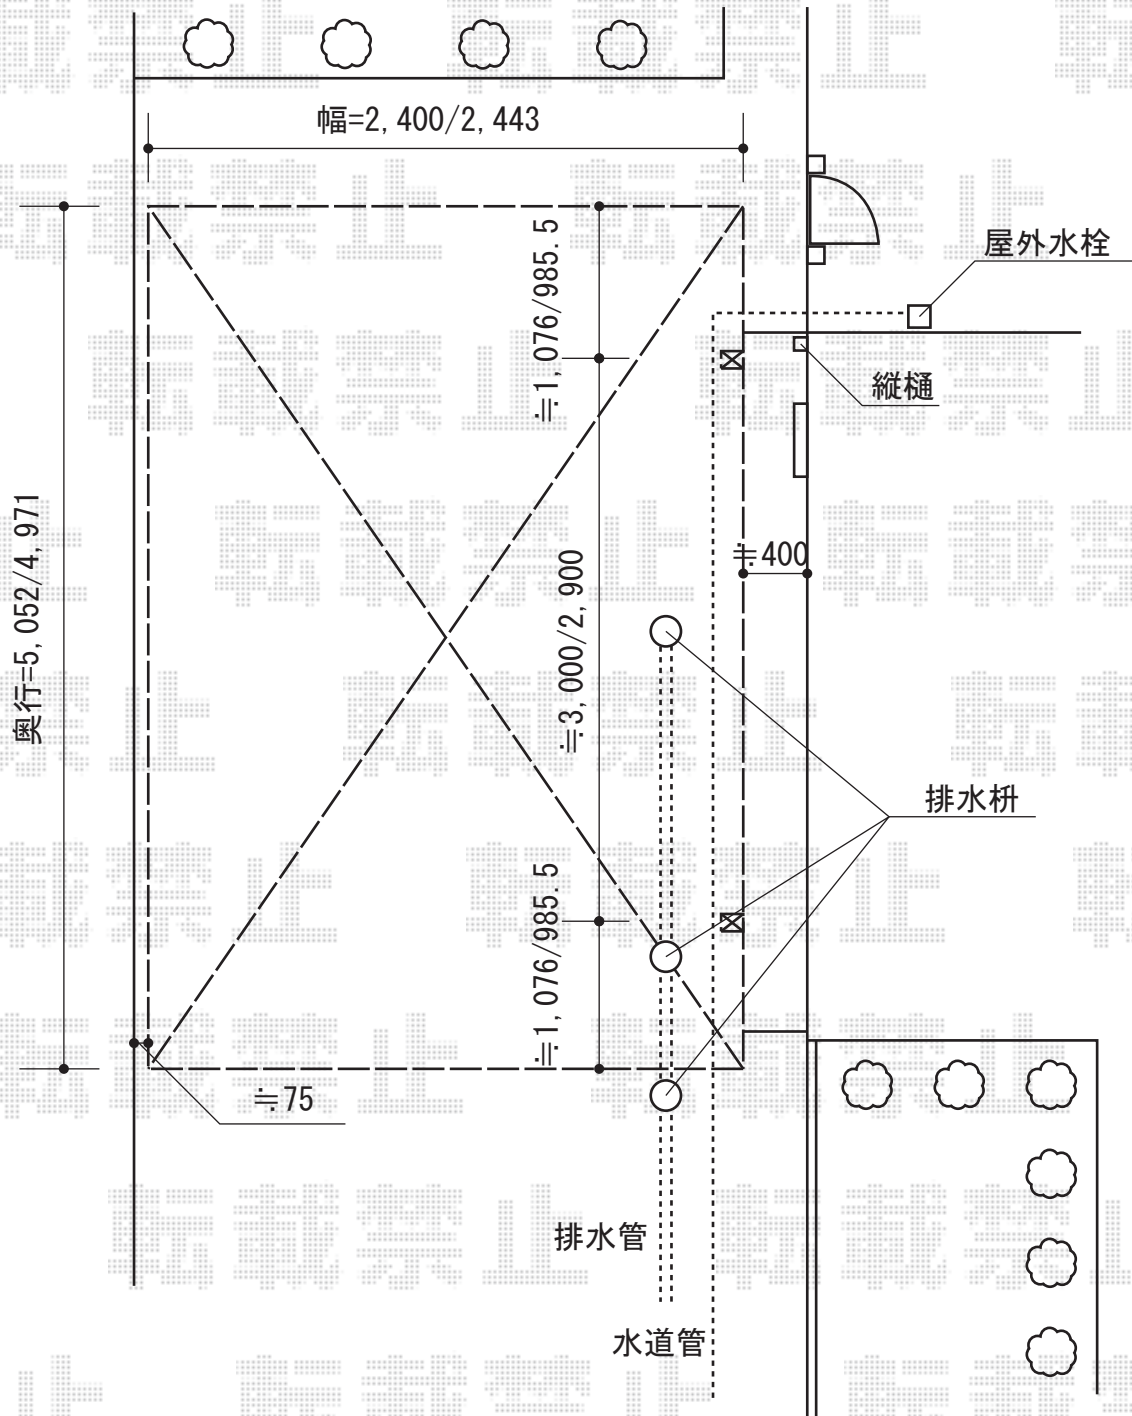

エクスルーフ 前上がり 積雪～30cm対応

エクスルーフ

トステム エクスルーフ 前上がり 積雪～30cm対応
幅=2,443mm
奥行=4,971mm
色：オータムブラウン
屋根材：熱線吸収ポリカーボネート（ライトブルーマット調）
柱仕様：ロング柱24仕様（有効高 約2,400mm）

現場状況や作図制限により概略図の内容と多少の違いが生じることがございます。
施工時は、現場優先とさせて頂きたく思いますので、お立会い頂き、
最終のご指示のほど、何卒、宜しくお願い致します。