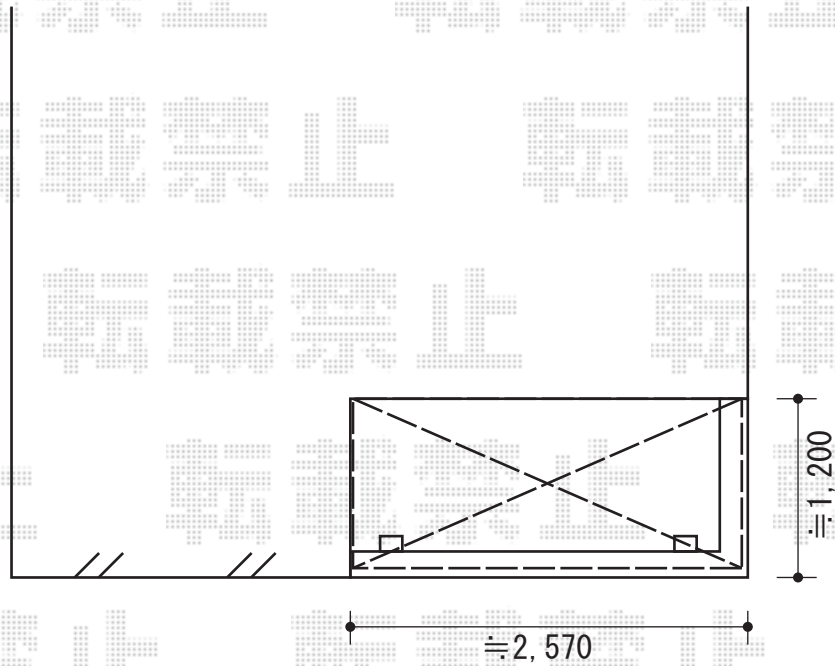

ライザーテラスII R型 屋根タイプ 単体 積雪～20cm対応

トステム ライザーテラスII R型 屋根タイプ 単体 積雪～20cm対応
間口=関東間1.5間（柱芯々2,530mm 屋根幅2,750mm）
出幅=4尺（1,185mm）
色：ブラック
屋根材：熱線吸収アクアポリカーボネート（ライトブルー）
柱仕様：柱奥行移動タイプ
施工方法：下止め

トステム 壁つけ物干し 標準 2本入
色：ブラック
追加部材：柱取付部品×2

現場状況や作図制限により概略図の内容と多少の違いが生じることがございます。
施工時は、現場優先とさせて頂きたく思いますので、お立会い頂き、
最終のご指示のほど、何卒、宜しくお願い致します。

EX-SHOP
HTTP://WWW.EX-SHOP.NET

担当:小林