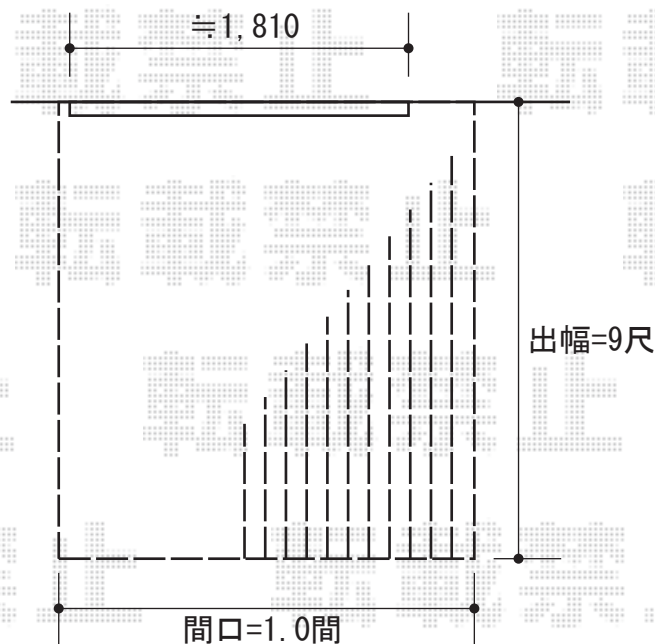

リウッドデッキII ワイド 単体

YKK AP リウッドデッキII ワイド 単体
間口=関東間1.0間 (2,178mm)
出幅=9尺 (2,760mm)
色：本体レッドブラウン/束柱プラチナステン
床板：縦貼り
幕板：標準
束柱：Uタイプ (400mm~700mm)

YKK AP 独立式リウッドステップ
色：レッドブラウン/束柱プラチナステン

現場状況や作図制限により概略図の内容と多少の違いが生じることがございます。
施工時は、現場優先とさせて頂きたく思いますので、お立会い頂き、
最終のご指示のほど、何卒、宜しくお願い致します。