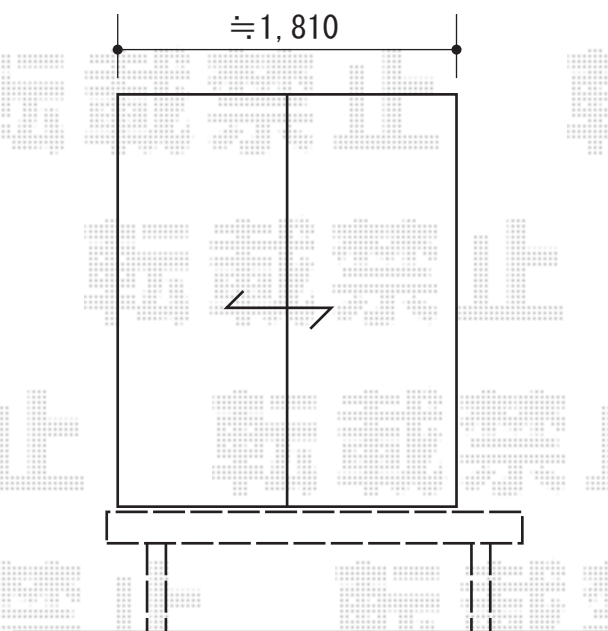

リウッドデッキII ワイド 単体

YKK AP リウッドデッキII ワイド 単体
間口=関東間1.0間 (2,178mm)
出幅=9尺 (2,760mm)
色：本体レッドブラウン/束柱プラチナステン
床板：縦貼り
幕板：標準
束柱：Uタイプ (400mm~700mm)

YKK AP 独立式リウッドステップ
色：レッドブラウン/束柱プラチナステン

現場状況や作図制限により概略図の内容と多少の違いが生じることがございます。
施工時は、現場優先とさせて頂きたく思いますので、お立会い頂き、
最終のご指示のほど、何卒、宜しくお願い致します。