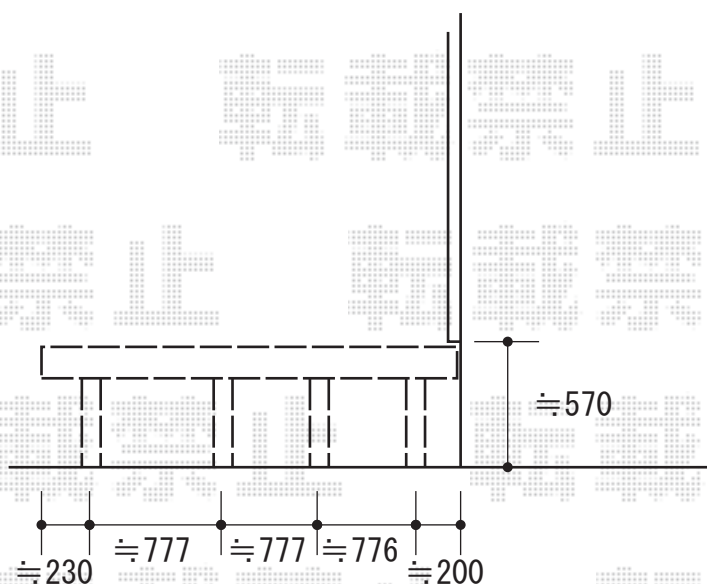

リウッドデッキII ワイド 単体

YKK AP リウッドデッキII ワイド 単体
間口=関東間1.0間 (2,178mm)
出幅=9尺 (2,760mm)
色：本体レッドブラウン/束柱プラチナステン
床板：縦貼り
幕板：標準
束柱：Uタイプ (400mm~700mm)

YKK AP 独立式リウッドステップ
色：レッドブラウン/束柱プラチナステン

現場状況や作図制限により概略図の内容と多少の違いが生じることがございます。
施工時は、現場優先とさせて頂きたく思いますので、お立会い頂き、
最終のご指示のほど、何卒、宜しくお願い致します。