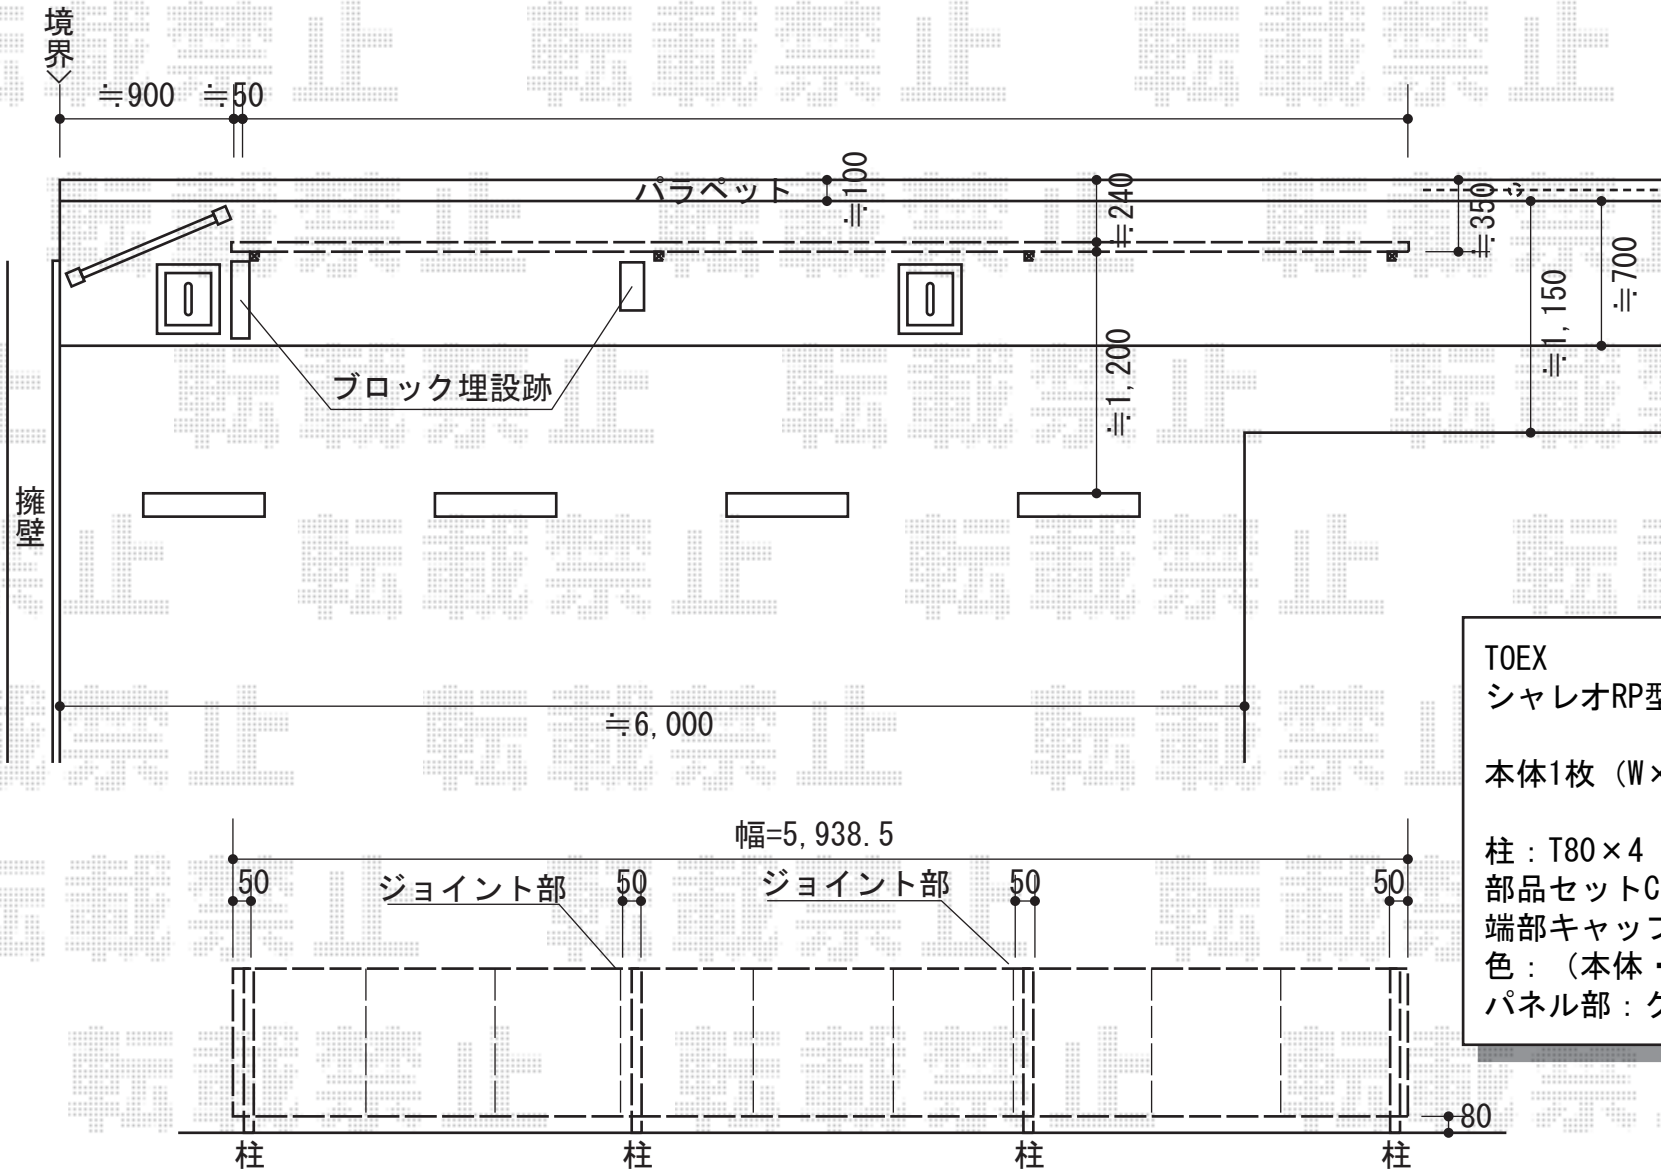

# シャレオRP型フェンス フリーポールタイプ

TOEX  
 シャレオRP型フェンス  
 フリーポールタイプ  
 本体1枚 (W×H) =  
 (1,975×800mm) × 3  
 柱 : T80×4  
 部品セットC : 4セット  
 端部キャップC : 4個入り×1  
 色 : (本体・柱 : シヤイングレー/  
 パネル部 : グリーンマット (すりガラス調))

現場状況や作図制限により概略図の内容と多少の違いが生じることがございます。  
 施工時は、現場優先とさせて頂きたく思いますので、お立会い頂き、  
 最終のご指示のほど、何卒、宜しくお願い致します。